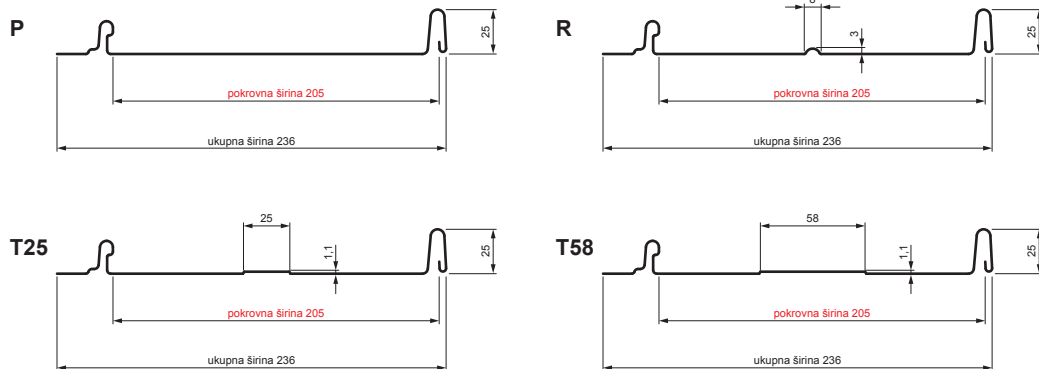

TEHNIČKI LIST

KROVNI PANEL CLICK 205 P, R, T25, T58

CLICK-205 L25

Varijanta 205

PSM Pocink obojeni MATT – Prašno siva MATT – RAL 7037

Tehnički parametri [mm]	
Pokrovna širina	205
Ukupna širina	236
Razvijena širina	312
Visina profila	25
Debljina lima	0,50
Duljina pokrova	min. 800 – maks. 8000

INDEX	ZAMJENA	DATUM	POTPIS	KJG QUALITY®	Scan code for 3D model	
VRSTA MATERIJALA	DIMENZIJA – POLUPROIZVOD		RAZRED OTPADA			
IZRADIO	Ing. Kluska M.	TESTIRAO	TEHNOLOG	STARI NACRT	BROJ NACRTA	
NAZIV PROIZVODA	Krovni panel CLICK 205 P, R, T25, T58			Broj stranica	CLICK-205 L25	Stranica