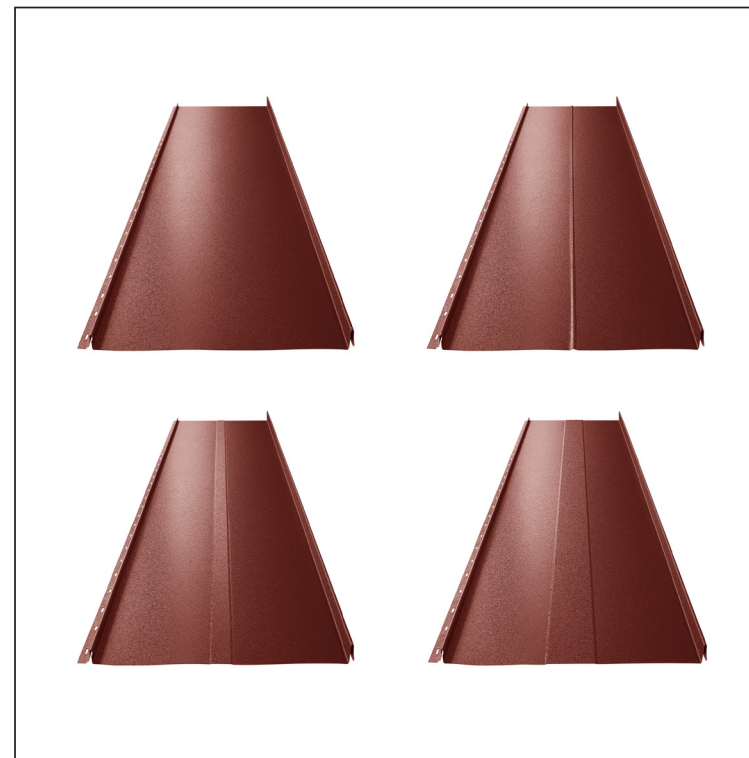

# CLICK-205 L25

**Varijanta 205**

**OCM** Pocink obojeni MATT – Vinsko crvena MATT – RAL 3009

Tehnički parametri [mm]	
Pokrovna širina	205
Ukupna širina	236
Razvijena širina	312
Visina profila	25
Debljina lima	0,50
Duljina pokrova	min. 800 – maks. 8000