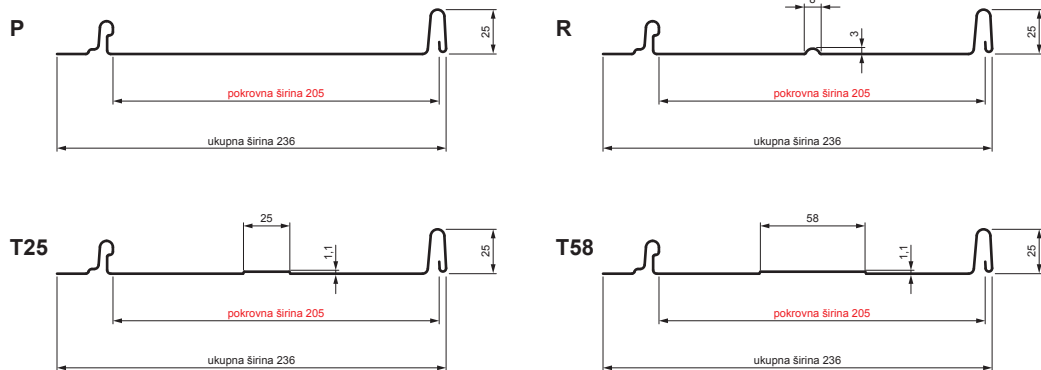

TEHNIČKI LIST

KROVNI PANEL CLICK 205 P, R, T25, T58

CLICK-205 L25

Varijanta 205

OCM Pocink obojeni MATT – Vinsko crvena MATT – RAL 3009

Tehnički parametri [mm]	
Pokrovna širina	205
Ukupna širina	236
Razvijena širina	312
Visina profila	25
Debljina lima	0,50
Duljina pokrova	min. 800 – maks. 8000

INDEX	ZAMJENA	DATUM	POTPIS	KJG QUALITY®	Scan code for 3D model	
VRSTA MATERIJALA	DIMENZIJA – POLUPROIZVOD	RAZRED OTPADA	TEŽINA kg			
POMOĆNA OPREMA	IZRADIO Ing. Kluska M.	TESTIRAO	TEHNOLOG	STARI NACRT	BROJ NACRTA	OZNAKA ZA SORTIRANJE
NAZIV PROIZVODA	Krovni panel CLICK 205 P, R, T25, T58		TEHNOLOG	STARI NACRT	BROJ NACRTA	REDNI BROJ POZICIJE
Naziv stranica			CLICK-205 L25		Stranica	