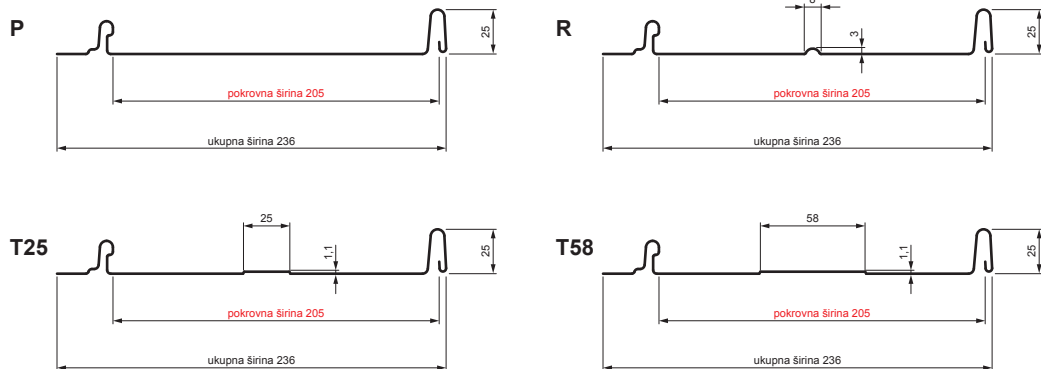

TEHNIČKI LIST

KROVNI PANEL CLICK 205 P, R, T25, T58

CLICK-205 L25

Varijanta 205

OCM Pocink obojeni MATT – Vinsko crvena MATT – RAL 3009

Tehnički parametri [mm]	
Pokrovna širina	205
Ukupna širina	236
Razvijena širina	312
Visina profila	25
Debljina lima	0,50
Duljina pokrova	min. 800 – maks. 8000

INDEX	ZAMJENA	DATUM	POTPIS	KJG QUALITY®	Scan code for 3D model	
VRSTA MATERIJALA	DIMENZIJA – POLUPROIZVOD		RAZRED OTPADA			
IZRADIO	Ing. Kluska M.	TESTIRAO	TEHNOLOG	STARI NACRT	BROJ NACRTA	
NAZIV PROIZVODA	Krovni panel CLICK 205 P, R, T25, T58			Broj stranica	CLICK-205 L25	Stranica