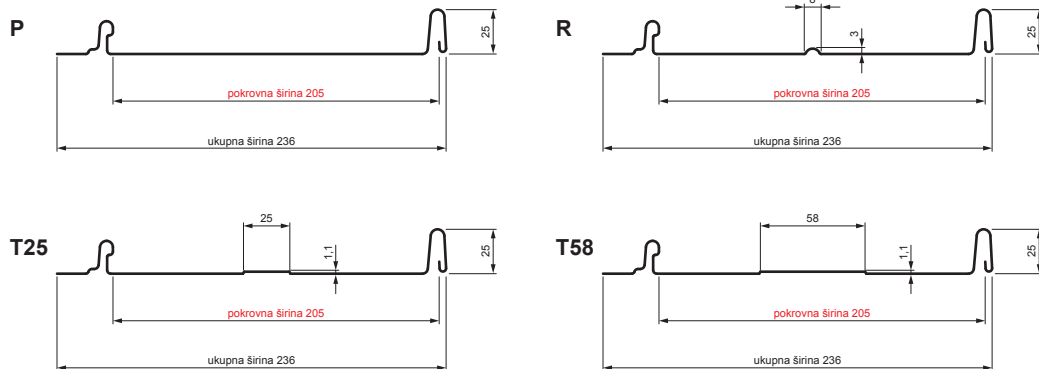

# KROVNI PANEL CLICK 205 P, R, T25, T58

# CLICK-205 L25

**Varijanta 205**

**OCM** Pocink obojeni MATT – Vinsko crvena MATT – RAL 3009

Tehnički parametri [mm]	
Pokrovna širina	205
Ukupna širina	236
Razvijena širina	312
Visina profila	25
Debljina lima	0,50
Duljina pokrova	min. 800 – maks. 8000

INDEX	ZAMJENA	DATUM	POTPIS	<b>KJG</b> QUALITY®	Scan code for 3D model	
VRSTA MATERIJALA	DIMENZIJA – POLUPROIZVOD		RAZRED OTPADA			
IZRADIO	Ing. Kluska M.	TESTIRAO	TEHNOLOG	STARI NACRT	BROJ NACRTA	OZNAKA ZA SORTIRANJE
NAZIV PROIZVODA	Krovni panel CLICK 205 P, R, T25, T58			Broj stranica	CLICK-205 L25	REDNI BROJ POZICIJE