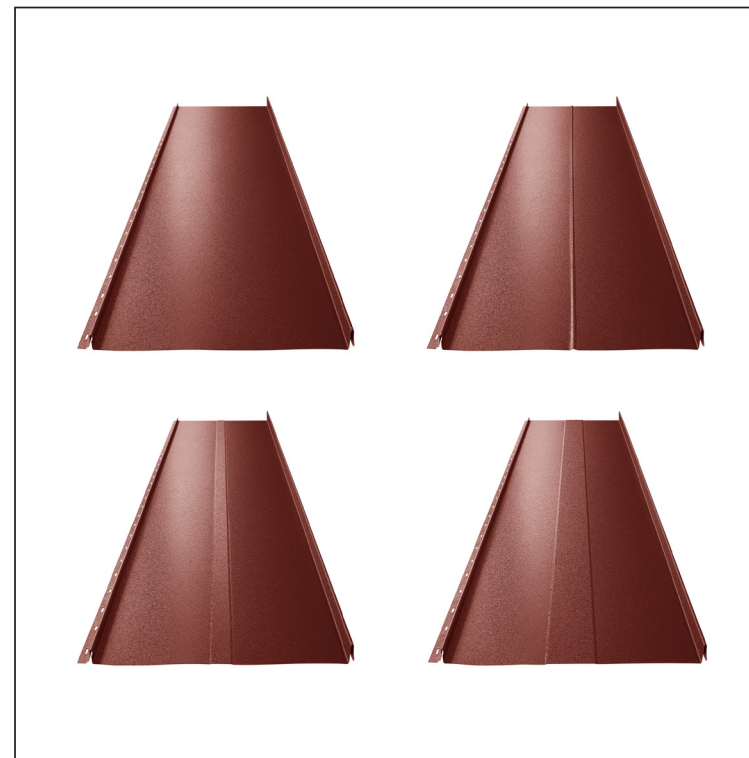

TEHNIČKI LIST

KROVNI PANEL CLICK 205 P, R, T25, T58

CLICK-205 L25

Varijanta 205

OCM Pocink obojeni MATT – Vinsko crvena MATT – RAL 3009

Tehnički parametri [mm]	
Pokrovna širina	205
Ukupna širina	236
Razvijena širina	312
Visina profila	25
Debljina lima	0,50
Duljina pokrova	min. 800 – maks. 8000

INDEX	ZAMJENA	DATUM	POTPIS	KJG QUALITY®	Scan code for 3D model			
VRSTA MATERIJALA	DIMENZIJA – POLUPROIZVOD		RAZRED OTPADA				TEŽINA kg	RAZMJER
IZRADIO	Ing. Kluska M.	TESTIRAO	TEHNOLOG	STARI NACRT	BROJ NACRTA	OZNAKA ZA SORTIRANJE		
NAZIV PROIZVODA	Krovni panel CLICK 205 P, R, T25, T58			Broj stranica	CLICK-205 L25	REDNI BROJ POZICIJE		

Izrađeno: 05.06.2026 05:57:08

Podaci su podložni tehničkim promjenama