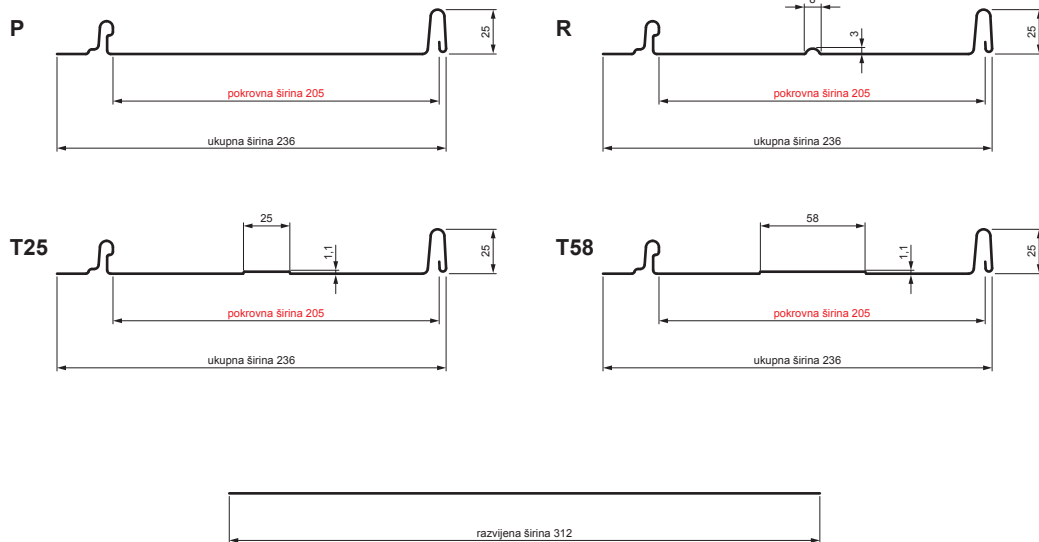

TEHNIČKI LIST

KROVNI PANEL CLICK 205 P, R, T25, T58

CLICK-205 L25

Varijanta 205

MHM Pocink obojeni MATT – Bakreno smeđa MATT – RAL 8004

Tehnički parametri [mm]	
Pokrovna širina	205
Ukupna širina	236
Razvijena širina	312
Visina profila	25
Debljina lima	0,50
Duljina pokrova	min. 800 – maks. 8000

INDEX	ZAMJENA	DATUM	POTPIS	KJG QUALITY®	Scan code for 3D model			
VRSTA MATERIJALA	DIMENZIJA – POLUPROIZVOD		RAZRED OTPADA				TEŽINA kg	RAZMJER
POMOĆNA OPREMA				STN	OZNAKA ZA SORTIRANJE			
IZRADIO	Ing. Kluska M.			BILJEŠKA	REDNI BROJ POZICIJE			
TESTIRAO				STARI NACRT	BROJ NACRTA			
TEHNOLOG	TEHNOLOG			NAZIV PROIZVODA				
Krovni panel CLICK 205 P, R, T25, T58				Broj stranica	CLICK-205 L25			

Izrađeno: 21.04.2026 04:33:59

Podaci su podložni tehničkim promjenama