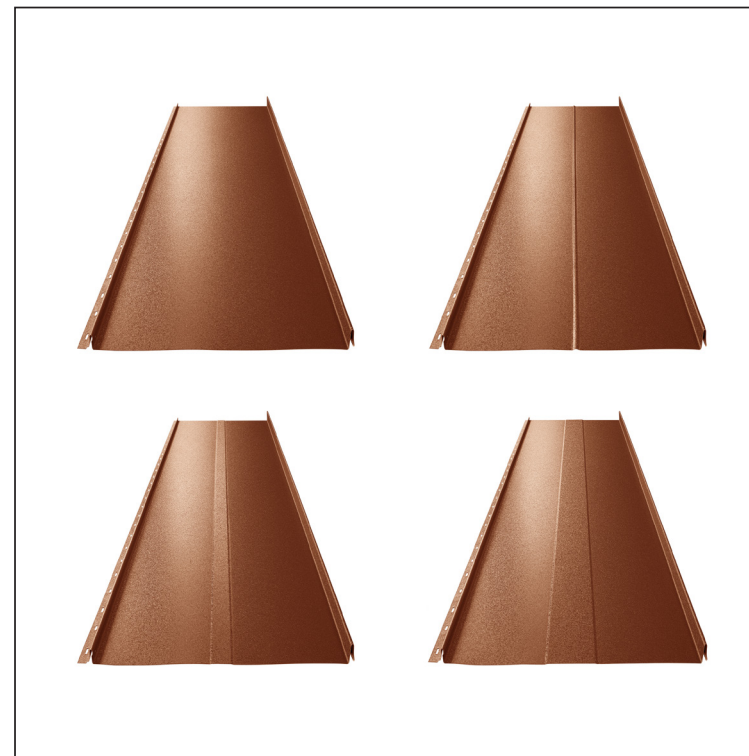

TEHNIČKI LIST

KROVNI PANEL CLICK 205 P, R, T25, T58

CLICK-205 L25

Varijanta 205

MHM Pocink obojeni MATT – Bakreno smeđa MATT – RAL 8004

Tehnički parametri [mm]	
Pokrovna širina	205
Ukupna širina	236
Razvijena širina	312
Visina profila	25
Debljina lima	0,50
Duljina pokrova	min. 800 – maks. 8000

INDEX	ZAMJENA	DATUM	POTPIS	KJG QUALITY®	Scan code for 3D model			
VRSTA MATERIJALA	DIMENZIJA – POLUPROIZVOD		RAZRED OTPADA				TEŽINA kg	RAZMJER
POMOĆNA OPREMA				STN	OZNAKA ZA SORTIRANJE			
IZRADIO	Ing. Kluska M.			BILJEŠKA	REDNI BROJ POZICIJE			
TESTIRAO				STARI NACRT	BROJ NACRTA			
TEHNOLOG	TEHNOLOG			NAZIV PROIZVODA				
Krovni panel CLICK 205 P, R, T25, T58				Broj stranica	CLICK-205 L25			

Izrađeno: 21.04.2026 04:33:59

Podaci su podložni tehničkim promjenama