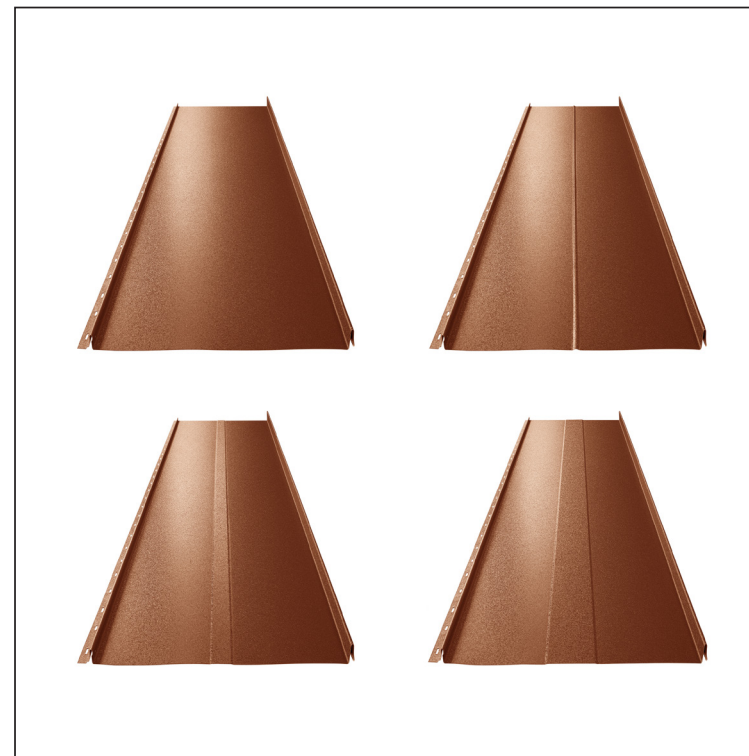

TEHNIČKI LIST

KROVNI PANEL CLICK 205 P, R, T25, T58

CLICK-205 L25

Varijanta 205

MHM Pocink obojeni MATT – Bakreno smeđa MATT – RAL 8004

Tehnički parametri [mm]	
Pokrovna širina	205
Ukupna širina	236
Razvijena širina	312
Visina profila	25
Debljina lima	0,50
Duljina pokrova	min. 800 – maks. 8000

INDEX	ZAMJENA	DATUM	POTPIS	KJG QUALITY®	Scan code for 3D model	
VRSTA MATERIJALA	DIMENZIJA – POLUPROIZVOD		RAZRED OTPADA			
POMOĆNA OPREMA				STN	OZNAKA ZA SORTIRANJE	
IZRADIO	Ing. Kluska M.			BILJEŠKA	REDNI BROJ POZICIJE	
TESTIRAO				STARI NACRT	BROJ NACRTA	
TEHNOLOG	TEHNOLOG			NAZIV PROIZVODA		
Krovni panel CLICK 205 P, R, T25, T58				Broj stranica	CLICK-205 L25	