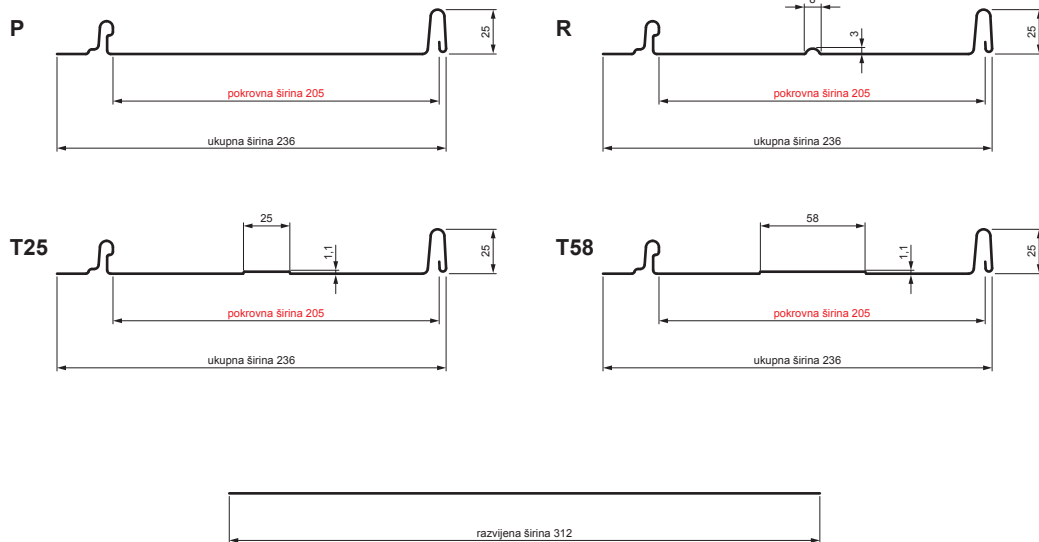

TEHNIČKI LIST

KROVNI PANEL CLICK 205 P, R, T25, T58

CLICK-205 L25

Varijanta 205

MHM Pocink obojeni MATT – Bakreno smeđa MATT – RAL 8004

Tehnički parametri [mm]	
Pokrovna širina	205
Ukupna širina	236
Razvijena širina	312
Visina profila	25
Debljina lima	0,50
Duljina pokrova	min. 800 – maks. 8000

INDEX	ZAMJENA	DATUM	POTPIS	KJG QUALITY®	Scan code for 3D model	
VRSTA MATERIJALA	DIMENZIJA – POLUPROIZVOD		RAZRED OTPADA			
POMOĆNA OPREMA				STN	OZNAKA ZA SORTIRANJE	
IZRADIO	Ing. Kluska M.			BILJEŠKA	REDNI BROJ POZICIJE	
TESTIRAO				STARI NACRT	BROJ NACRTA	
TEHNOLOG	TEHNOLOG			NAZIV PROIZVODA		
Krovni panel CLICK 205 P, R, T25, T58				Broj stranica	CLICK-205 L25	