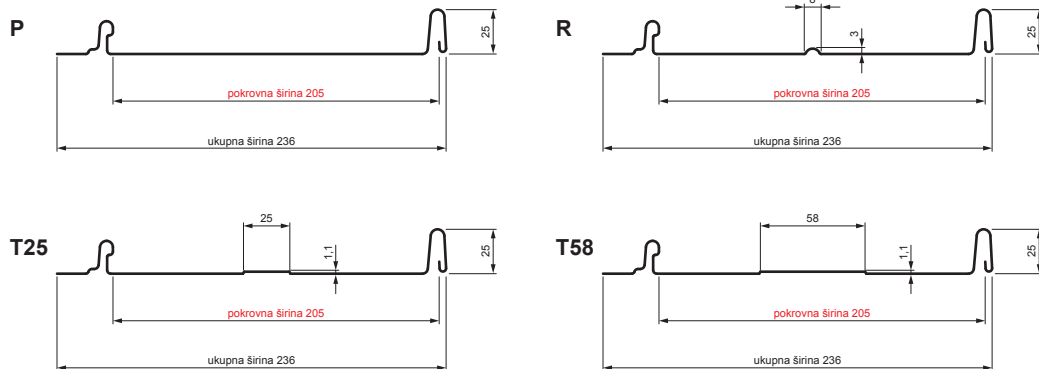

# KROVNI PANEL CLICK 205 P, R, T25, T58

# CLICK-205 L25

**Varijanta 205**

**ICM** Pocink obojeni MATT – Intenzivno crna MATT – RAL 9005

Tehnički parametri [mm]	
Pokrovna širina	205
Ukupna širina	236
Razvijena širina	312
Visina profila	25
Debljina lima	0,50
Duljina pokrova	min. 800 – maks. 8000

INDEX	ZAMJENA	DATUM	POTPIS	<b>KJG</b> QUALITY®	Scan code for 3D model	
VRSTA MATERIJALA	DIMENZIJA – POLUPROIZVOD		RAZRED OTPADA			
IZRADIO	Ing. Kluska M.		TESTIRAO	STARI NACRT	BROJ NACRTA	OZNAKA ZA SORTIRANJE
TEHNOLOG	TEHNOLOG		NAZIV PROIZVODA	Krovni panel CLICK 205 P, R, T25, T58		REDNI BROJ POZICIJE
			Broj stranica		CLICK-205 L25	Stranica