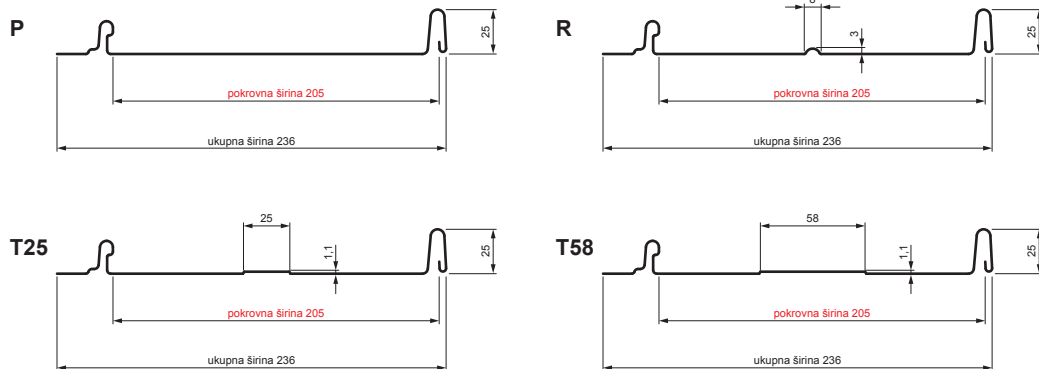

# KROVNI PANEL CLICK 205 P, R, T25, T58

# CLICK-205 L25

**Varijanta 205**

**ICM** Pocink obojeni MATT – Intenzivno crna MATT – RAL 9005

Tehnički parametri [mm]	
Pokrovna širina	205
Ukupna širina	236
Razvijena širina	312
Visina profila	25
Debljina lima	0,50
Duljina pokrova	min. 800 – maks. 8000

INDEX	ZAMJENA	DATUM	POTPIS	<b>KJG</b> QUALITY®	Scan code for 3D model
VRSTA MATERIJALA	DIMENZIJA – POLUPROIZVOD		RAZRED OTPADA		
POMOĆNA OPREMA			STN	OZNAKA ZA SORTIRANJE	
IZRADIO	Ing. Kluska M.		BILJEŠKA	REDNI BROJ POZICIJE	
TESTIRAO					
TEHNOLOG	TEHNOLOG		STARI NACRT	BROJ NACRTA	
NAZIV PROIZVODA	Krovni panel CLICK 205 P, R, T25, T58			Broj stranica	CLICK-205 L25