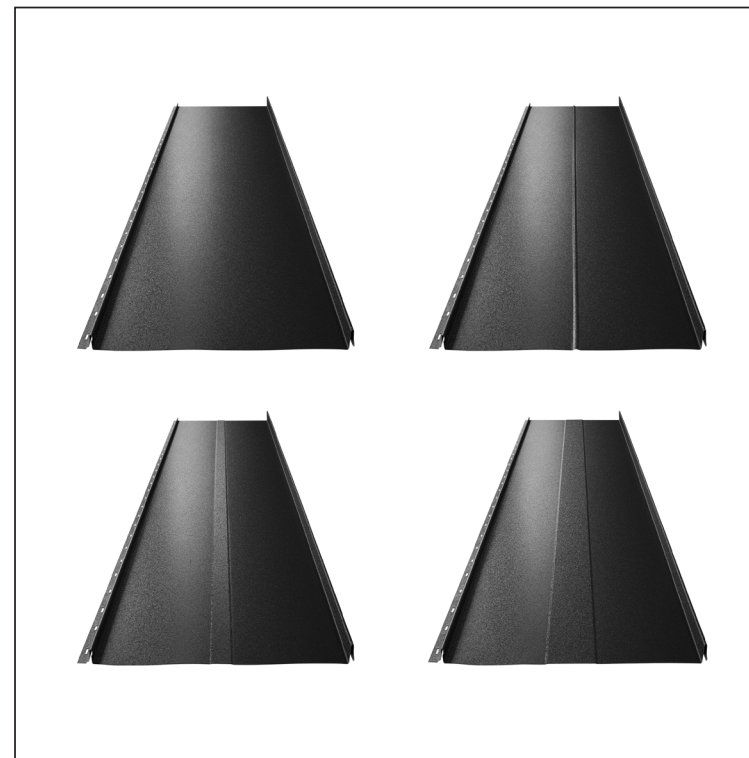

# KROVNI PANEL CLICK 205 P, R, T25, T58

# CLICK-205 L25

**Varijanta 205**

**ICM** Pocink obojeni MATT – Intenzivno crna MATT – RAL 9005

Tehnički parametri [mm]	
Pokrovna širina	205
Ukupna širina	236
Razvijena širina	312
Visina profila	25
Debljina lima	0,50
Duljina pokrova	min. 800 – maks. 8000