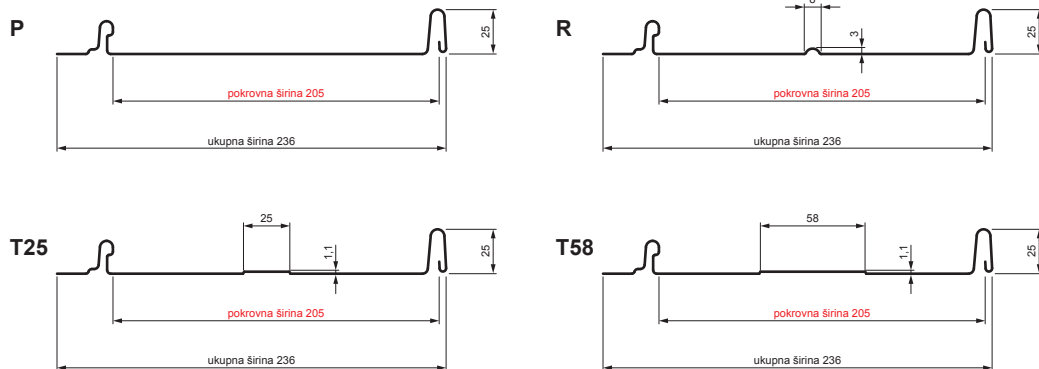

# KROVNI PANEL CLICK 205 P, R, T25, T58

# CLICK-205 L25

**Varijanta 205**

**ICM** Pocink obojeni MATT – Intenzivno crna MATT – RAL 9005

Tehnički parametri [mm]	
Pokrovna širina	205
Ukupna širina	236
Razvijena širina	312
Visina profila	25
Debljina lima	0,50
Duljina pokrova	min. 800 – maks. 8000

INDEX	ZAMJENA	DATUM	POTPIS	<b>KJG</b> QUALITY®	Scan code for 3D model	
VRSTA MATERIJALA	DIMENZIJA – POLUPROIZVOD		RAZRED OTPADA			
IZRADIO	Ing. Kluska M.	TESTIRAO	TEHNOLOG	STARI NACRT	BROJ NACRTA	OZNAKA ZA SORTIRANJE
NAZIV PROIZVODA	Krovni panel CLICK 205 P, R, T25, T58			Broj stranica	CLICK-205 L25	