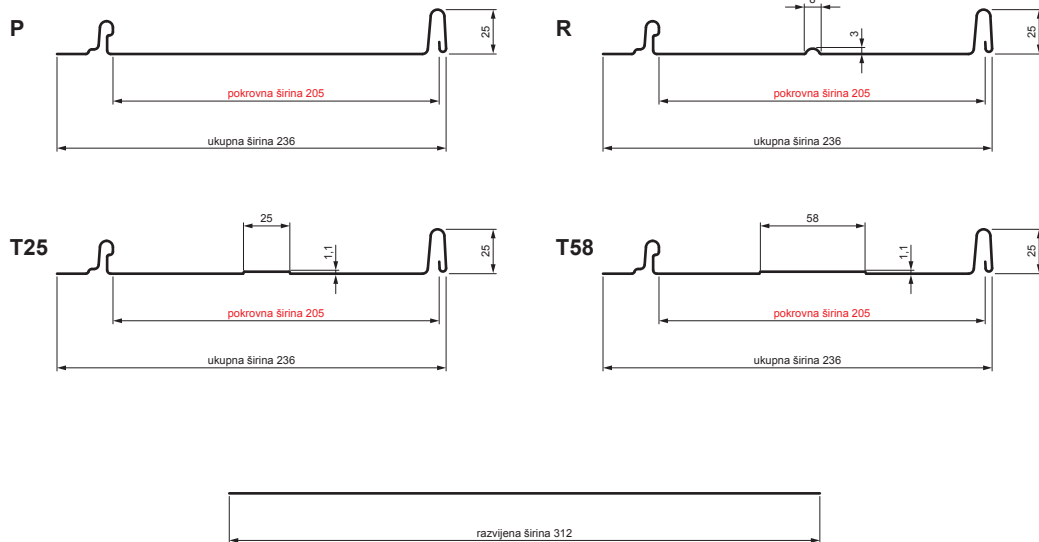

TEHNIČKI LIST

KROVNI PANEL CLICK 205 P, R, T25, T58

CLICK-205 L25

Varijanta 205

ICM Pocink obojeni MATT – Intenzivno crna MATT – RAL 9005

| Tehnički parametri [mm] | |
|-------------------------|-----------------------|
| Pokrovna širina | 205 |
| Ukupna širina | 236 |
| Razvijena širina | 312 |
| Visina profila | 25 |
| Debljina lima | 0,50 |
| Duljina pokrova | min. 800 – maks. 8000 |

| | | | | | | |
|------------------|--------------------------|-------|-----------------|---------------------------------------|------------------------|----------------------|
| INDEX | ZAMJENA | DATUM | POTPIS | KJG QUALITY® | Scan code for 3D model | |
| VRSTA MATERIJALA | DIMENZIJA – POLUPROIZVOD | | RAZRED OTPADA | | | |
| IZRADIO | Ing. Kluska M. | | TESTIRAO | STARI NACRT | BROJ NACRTA | OZNAKA ZA SORTIRANJE |
| TEHNOLOG | TEHNOLOG | | NAZIV PROIZVODA | Krovni panel CLICK 205 P, R, T25, T58 | | REDNI BROJ POZICIJE |
| | | | BROJ stranica | | CLICK-205 L25 | |