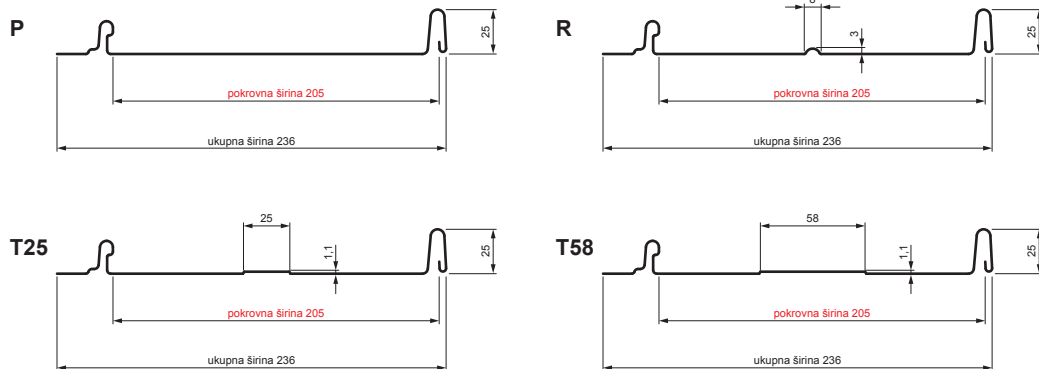

TEHNIČKI LIST

KROVNI PANEL CLICK 205 P, R, T25, T58

CLICK-205 L25

Varijanta 205

TMM Pocink obojeni MATT – Testa di Moro MATT – RAL 8028

Tehnički parametri [mm]	
Pokrovna širina	205
Ukupna širina	236
Razvijena širina	312
Visina profila	25
Debljina lima	0,50
Duljina pokrova	min. 800 – maks. 8000

INDEX	ZAMJENA	DATUM	POTPIS		
VRSTA MATERIJALA	DIMENZIJA – POLUPROIZVOD		RAZRED OTPADA		
IZRADIO	Ing. Kluska M.		TESTIRAO	STARI NACRT	BROJ NACRTA
TEHNOLOG	TEHNOLOG		NAZIV PROIZVODA	Krovni panel CLICK 205 P, R, T25, T58	
			BRJ stranica	CLICK-205 L25	