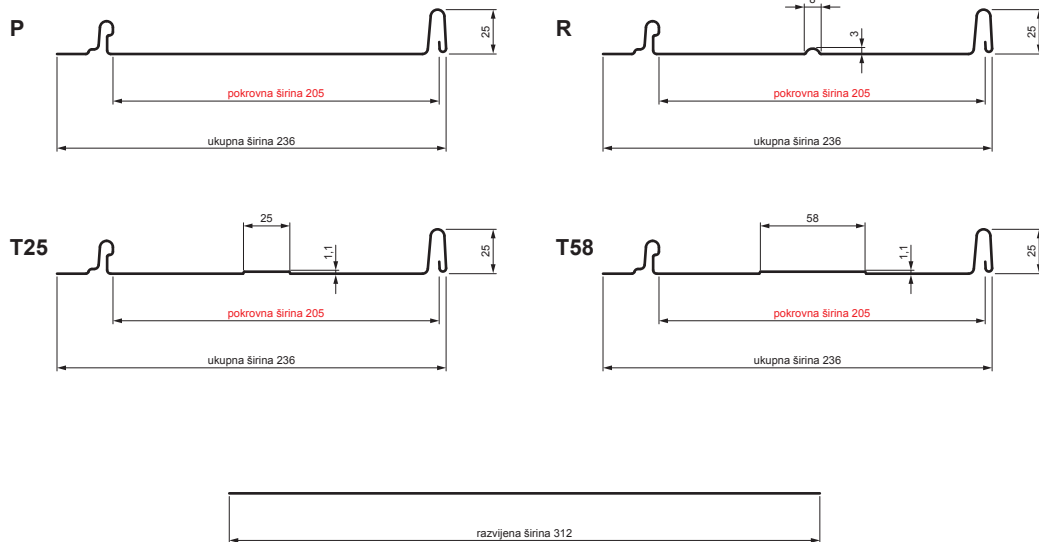

# KROVNI PANEL CLICK 205 P, R, T25, T58

# CLICK-205 L25

**Varijanta 205**

**ANM** Pocink obojeni MATT – Antracit MATT – RAL 7016

Tehnički parametri [mm]	
Pokrovna širina	205
Ukupna širina	236
Razvijena širina	312
Visina profila	25
Debljina lima	0,50
Duljina pokrova	min. 800 – maks. 8000

INDEX	ZAMJENA	DATUM	POTPIS	<b>KJG</b> QUALITY®	Scan code for 3D model	
VRSTA MATERIJALA	DIMENZIJA – POLUPROIZVOD		RAZRED OTPADA			
IZRADIO	Ing. Kluska M.	TESTIRAO	TEHNOLOG	STARI NACRT	BROJ NACRTA	OZNAKA ZA SORTIRANJE
NAZIV PROIZVODA	Krovni panel CLICK 205 P, R, T25, T58			Broj stranica	CLICK-205 L25	REDNI BROJ POZICIJE