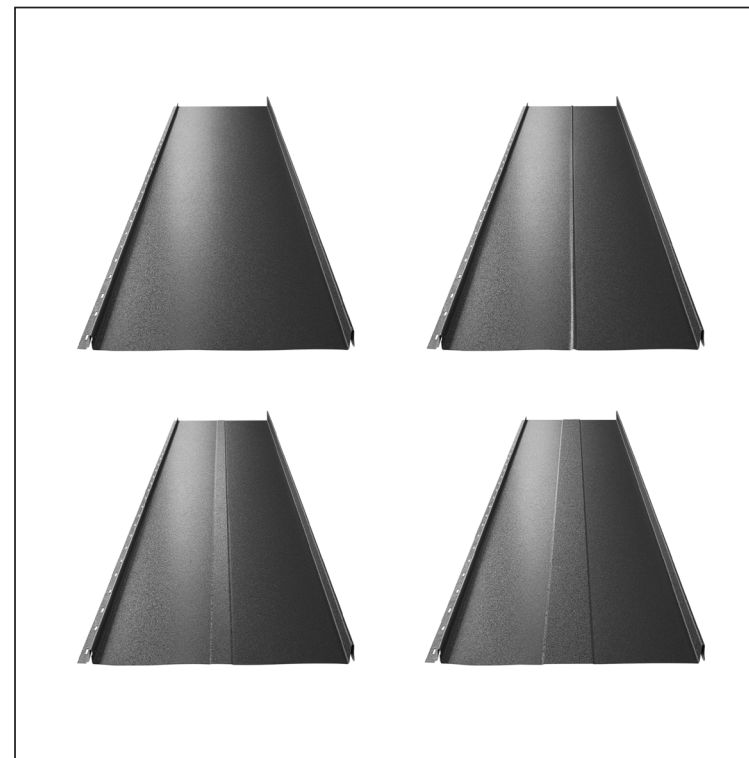

# KROVNI PANEL CLICK 205 P, R, T25, T58

# CLICK-205 L25

**Varijanta 205**

**ANM** Pocink obojeni MATT – Antracit MATT – RAL 7016

Tehnički parametri [mm]	
Pokrovna širina	205
Ukupna širina	236
Razvijena širina	312
Visina profila	25
Debljina lima	0,50
Duljina pokrova	min. 800 – maks. 8000