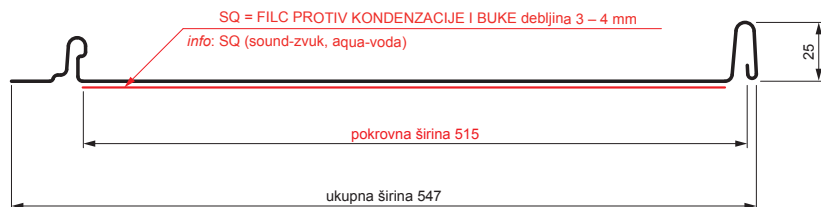

## Varijant 515

PSQ

**B** Pocink obojeni – Bijela – RAL 9010

Tehnički parametri [mm]	
Pokrovna širina	515
Ukupna širina	547
Razvijena širina	625
Visina profila	25
Debljina lima	0,50
Duljina pokrova	min. 800 – maks. 8000

INDEX	ZAMJENA	DATUM	POTPIS	<b>KJG</b> QUALITY®	Scan code for 3D model	
VRSTA MATERIJALA	DIMENZIJA – POLUPROIZVOD		RAZRED OTPADA			
IZRADIO	Ing. Kluska M.	POMOĆNA OPREMA		STN	OZNAKA ZA SORTIRANJE	
TESTIRAO	TEHNOLOG		STARI NACRT	REDNI BROJ POZICIJE		
NAZIV PROIZVODA	Krovni panel CLICK 515 PSQ			Broj stranica	CLICK-515 PSQ	