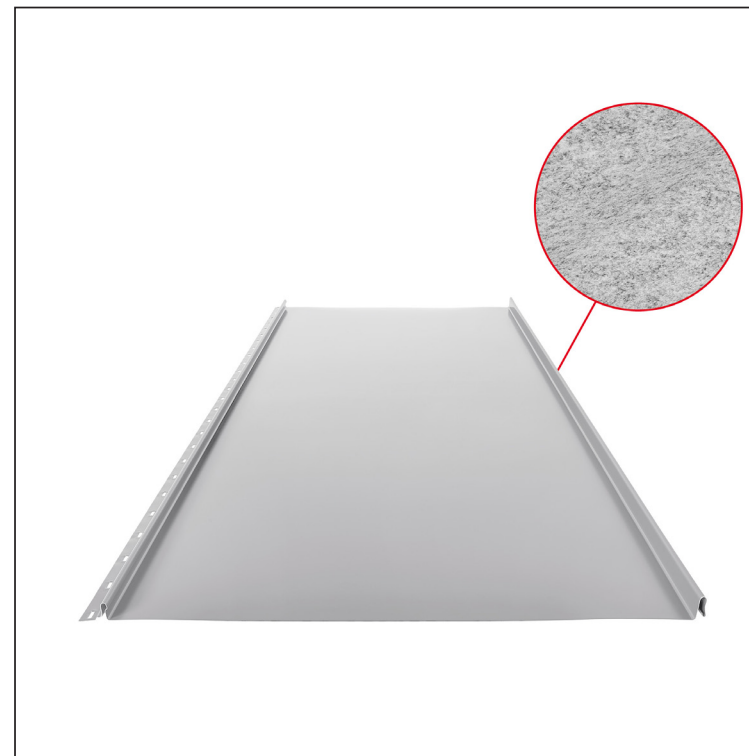

TEHNIČKI LIST

KROVNI PANEL CLICK 515 PSQ

CLICK-515 PSQ

Varijant 515

PSQ

BH Pocink obojeni – Srebrna – RAL 9006

Tehnički parametri [mm]	
Pokrovna širina	515
Ukupna širina	547
Razvijena širina	625
Visina profila	25
Debljina lima	0,50
Duljina pokrova	min. 800 – maks. 8000

INDEX	ZAMIJENA	DATUM	POTPIS	KJG QUALITY®	Scan code for 3D model	
VRSTA MATERIJALA	DIMENZIJA – POLUPROIZVOD		RAZRED OTPADA			
IZRADIO	Ing. Kluska M.	POMOĆNA OPREMA		STN	OZNAKA ZA SORTIRANJE	
TESTIRAO	TEHNOLOG		STARI NACRT	REDNI BROJ POZICIJE		
NAZIV PROIZVODA	Krovni panel CLICK 515 PSQ			Broj stranica	CLICK-515 PSQ	Stranica