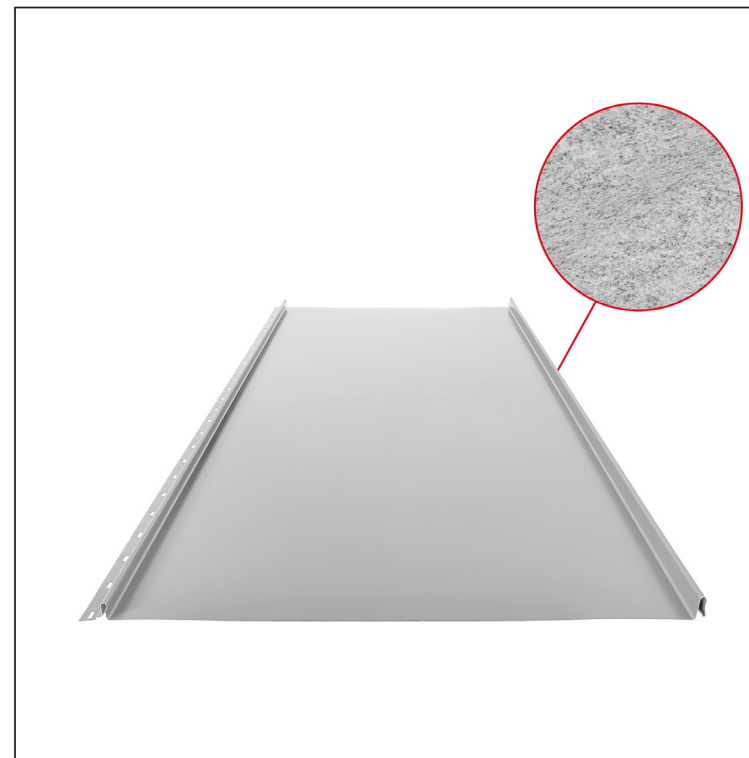

## Varijant 515

PSQ

**BH** Pocink obojeni – Srebrna – RAL 9006

Tehnički parametri [mm]	
Pokrovna širina	515
Ukupna širina	547
Razvijena širina	625
Visina profila	25
Debljina lima	0,50
Duljina pokrova	min. 800 – maks. 8000