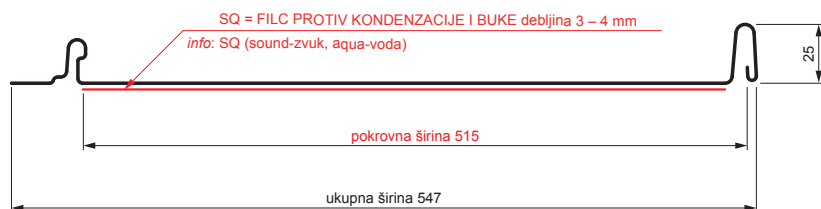

TEHNIČKI LIST

KROVNI PANEL CLICK 515 PSQ

CLICK-515 PSQ

Variant 515

PSQ

MH Pocink obojeni – Bakreno smeđa – RAL 8004

Tehnički parametri [mm]	
Pokrovna širina	515
Ukupna širina	547
Razvijena širina	625
Visina profila	25
Debljina lima	0,50
Duljina pokrova	min. 800 – maks. 8000

INDEX	ZAMJENA	DATUM	POTPIS	KJG QUALITY®	Scan code for 3D model	
VRSTA MATERIJALA	DIMENZIJA – POLUPROIZVOD		RAZRED OTPADA			
IZRADIO	Ing. Kluska M.			STN	OZNAKA ZA SORTIRANJE	
TESTIRAO				BILJEŠKA	REDNI BROJ POZICIJE	
TEHNOLOG	TEHNOLOG			STARI NACRT	BROJ NACRTA	
NAZIV PROIZVODA	Krovni panel CLICK 515 PSQ			Broj stranica	CLICK-515 PSQ	
					Stranica	