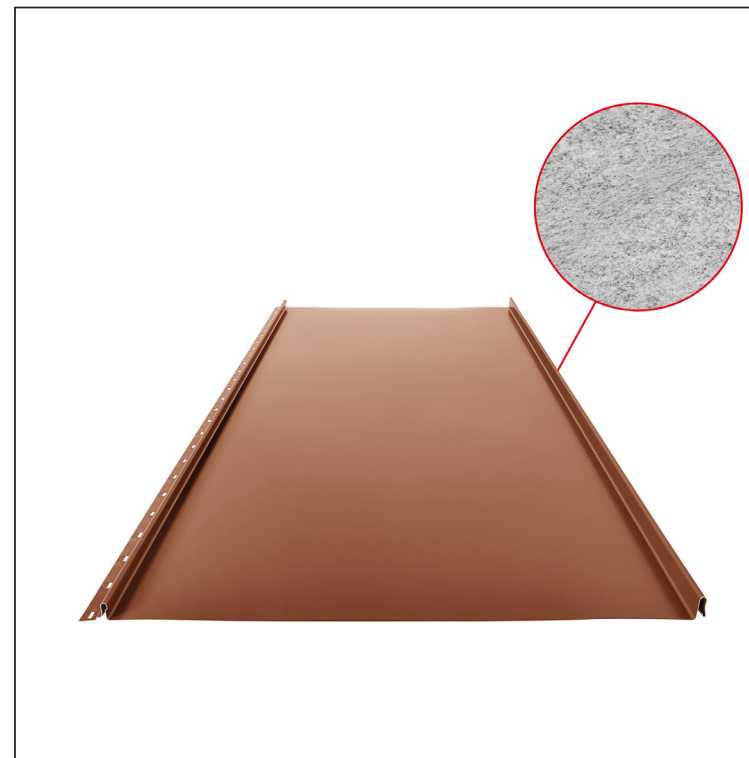

## Variant 515

PSQ

**MH** Pocink obojeni – Bakreno smeđa – RAL 8004

Tehnički parametri [mm]	
Pokrovna širina	515
Ukupna širina	547
Razvijena širina	625
Visina profila	25
Debljina lima	0,50
Duljina pokrova	min. 800 – maks. 8000