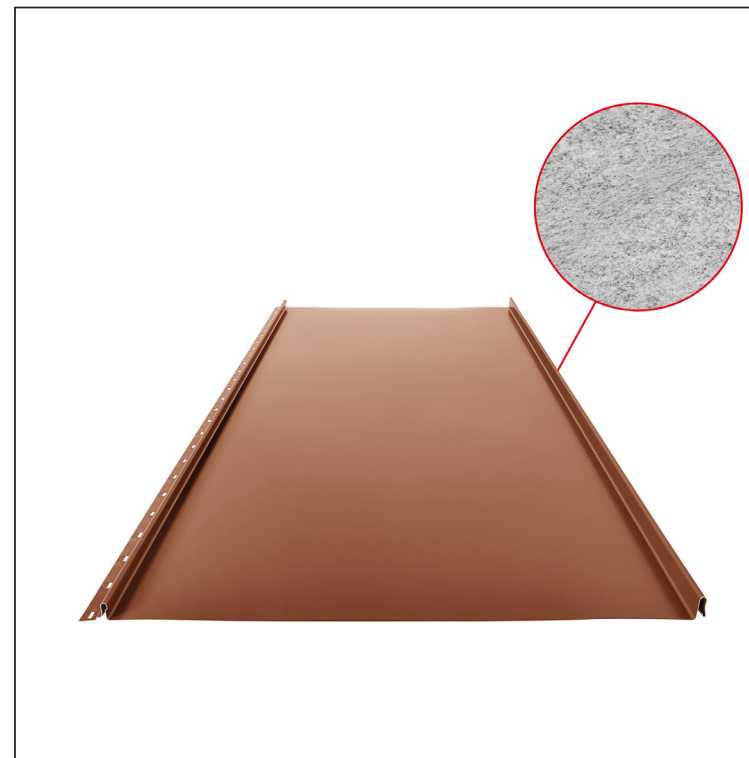

TEHNIČKI LIST

KROVNI PANEL CLICK 515 PSQ

CLICK-515 PSQ

Variant 515

PSQ

MH Pocink obojeni – Bakreno smeđa – RAL 8004

Tehnički parametri [mm]	
Pokrovna širina	515
Ukupna širina	547
Razvijena širina	625
Visina profila	25
Debljina lima	0,50
Duljina pokrova	min. 800 – maks. 8000

INDEX	ZAMJENA	DATUM	POTPIS	KJG QUALITY®	Scan code for 3D model			
VRSTA MATERIJALA	DIMENZIJA – POLUPROIZVOD		RAZRED OTPADA				TEŽINA kg	RAZMJER
IZRADIO	Ing. Kluska M.	POMOĆNA OPREMA		STN	OZNAKA ZA SORTIRANJE			
TESTIRAO	TEHNOLOG		STARI NACRT	REDNI BROJ POZICIJE				
NAZIV PROIZVODA	Krovni panel CLICK 515 PSQ			Broj stranica	CLICK-515 PSQ	Stranica		

Izrađeno: 05.06.2026 16:18:20

Podaci su podložni tehničkim promjenama