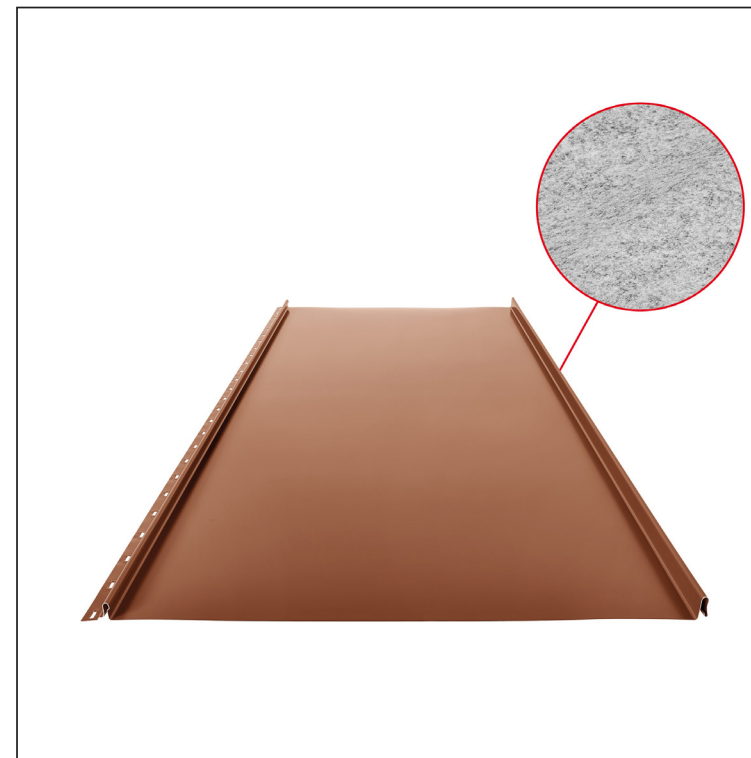

## Variant 515

PSQ

**MH** Pocink obojeni – Bakreno smeđa – RAL 8004

Tehnički parametri [mm]	
Pokrovna širina	515
Ukupna širina	547
Razvijena širina	625
Visina profila	25
Debljina lima	0,50
Duljina pokrova	min. 800 – maks. 8000