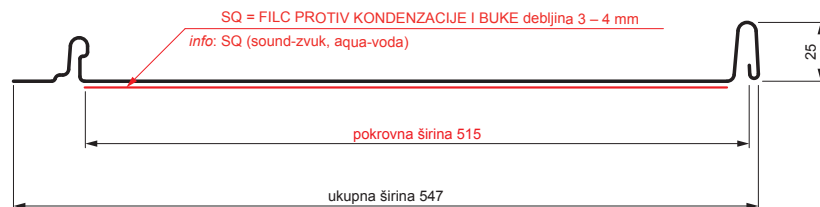

## Variant 515

PSQ

**MH** Pocink obojeni – Bakreno smeđa – RAL 8004

Tehnički parametri [mm]	
Pokrovna širina	515
Ukupna širina	547
Razvijena širina	625
Visina profila	25
Debljina lima	0,50
Duljina pokrova	min. 800 – maks. 8000

INDEX	ZAMJENA	DATUM	POTPIS	<b>KJG</b> QUALITY®	Scan code for 3D model	
VRSTA MATERIJALA	DIMENZIJA – POLUPROIZVOD		RAZRED OTPADA			
IZRADIO	Ing. Kluska M.	POMOĆNA OPREMA		STN	OZNAKA ZA SORTIRANJE	
TESTIRAO	TEHNOLOG		STARI NACRT	REDNI BROJ POZICIJE		
NAZIV PROIZVODA	Krovni panel CLICK 515 PSQ			Broj stranica	CLICK-515 PSQ	