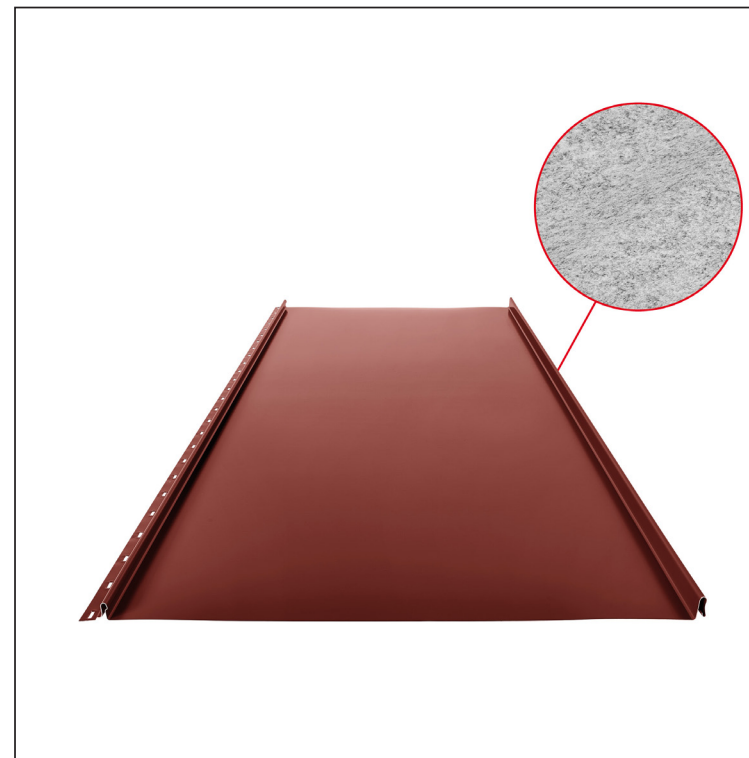

TEHNIČKI LIST

KROVNI PANEL CLICK 515 PSQ

CLICK-515 PSQ

Varijant 515

PSQ

OC Pocink obojeni – Vinsko crvena – RAL 3009

Tehnički parametri [mm]	
Pokrovna širina	515
Ukupna širina	547
Razvijena širina	625
Visina profila	25
Debljina lima	0,50
Duljina pokrova	min. 800 – maks. 8000

INDEX	ZAMIJENA	DATUM	POTPIS	KJG QUALITY®	Scan code for 3D model	
VRSTA MATERIJALA	DIMENZIJA – POLUPROIZVOD		RAZRED OTPADA			
IZRADIO	Ing. Kluska M.	POMOĆNA OPREMA		STN	OZNAKA ZA SORTIRANJE	
TESTIRAO	TEHNOLOG		STARI NACRT	REDNI BROJ POZICIJE		
NAZIV PROIZVODA	Krovni panel CLICK 515 PSQ			Broj stranica	CLICK-515 PSQ	