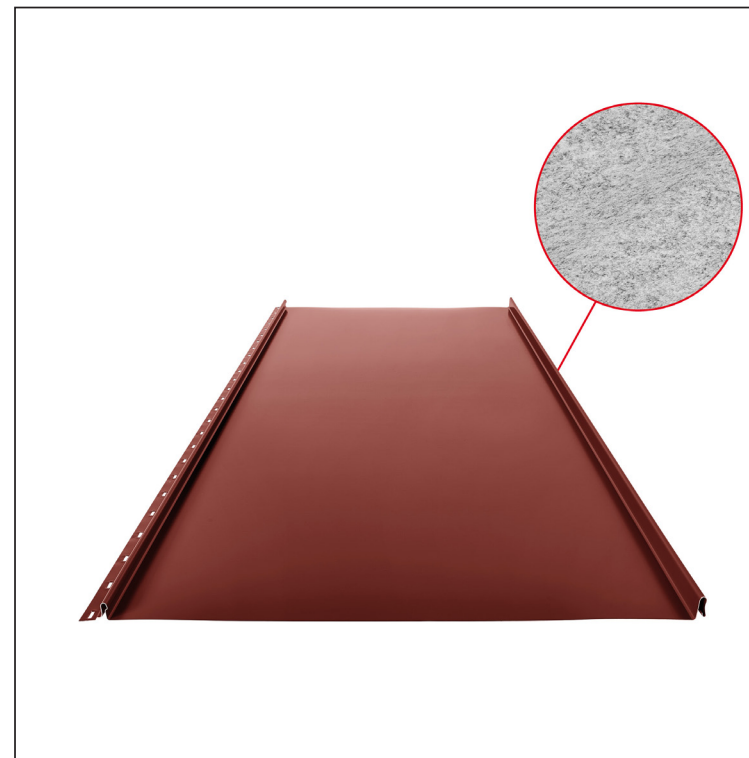

TEHNIČKI LIST

KROVNI PANEL CLICK 515 PSQ

CLICK-515 PSQ

Varijant 515

PSQ

OC Pocink obojeni – Vinsko crvena – RAL 3009

Tehnički parametri [mm]	
Pokrovna širina	515
Ukupna širina	547
Razvijena širina	625
Visina profila	25
Debljina lima	0,50
Duljina pokrova	min. 800 – maks. 8000

INDEX	ZAMJENA	DATUM	POTPIS	KJG QUALITY®	Scan code for 3D model	
VRSTA MATERIJALA	DIMENZIJA – POLUPROIZVOD		RAZRED OTPADA			
IZRADIO	Ing. Kluska M.	POMOĆNA OPREMA		STN	OZNAKA ZA SORTIRANJE	
TESTIRAO	TEHNOLOG		STARI NACRT	REDNI BROJ POZICIJE		
NAZIV PROIZVODA	Krovni panel CLICK 515 PSQ			Broj stranica	CLICK-515 PSQ	