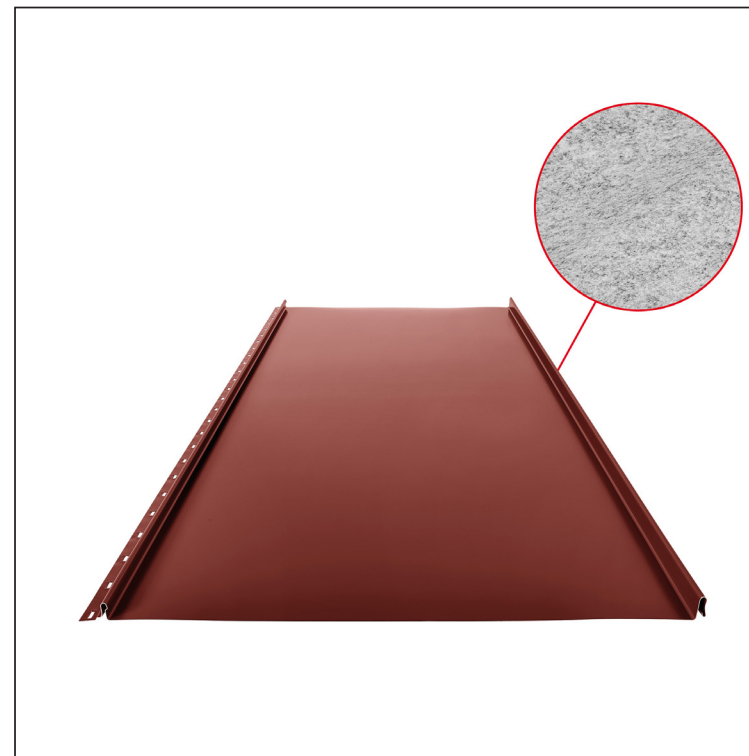

TEHNIČKI LIST

KROVNI PANEL CLICK 515 PSQ

CLICK-515 PSQ

Varijant 515

PSQ

OC Pocink obojeni – Vinsko crvena – RAL 3009

Tehnički parametri [mm]	
Pokrovna širina	515
Ukupna širina	547
Razvijena širina	625
Visina profila	25
Debljina lima	0,50
Duljina pokrova	min. 800 – maks. 8000

INDEX	ZAMJENA	DATUM	POTPIS	KJG QUALITY®	Scan code for 3D model	
VRSTA MATERIJALA	DIMENZIJA – POLUPROIZVOD		RAZRED OTPADA			
IZRADIO	Ing. Kluska M.	POMOĆNA OPREMA		STN	OZNAKA ZA SORTIRANJE	
TESTIRAO	TEHNOLOG		STARI NACRT	REDNI BROJ POZICIJE		
NAZIV PROIZVODA	Krovni panel CLICK 515 PSQ			Broj stranica	CLICK-515 PSQ	