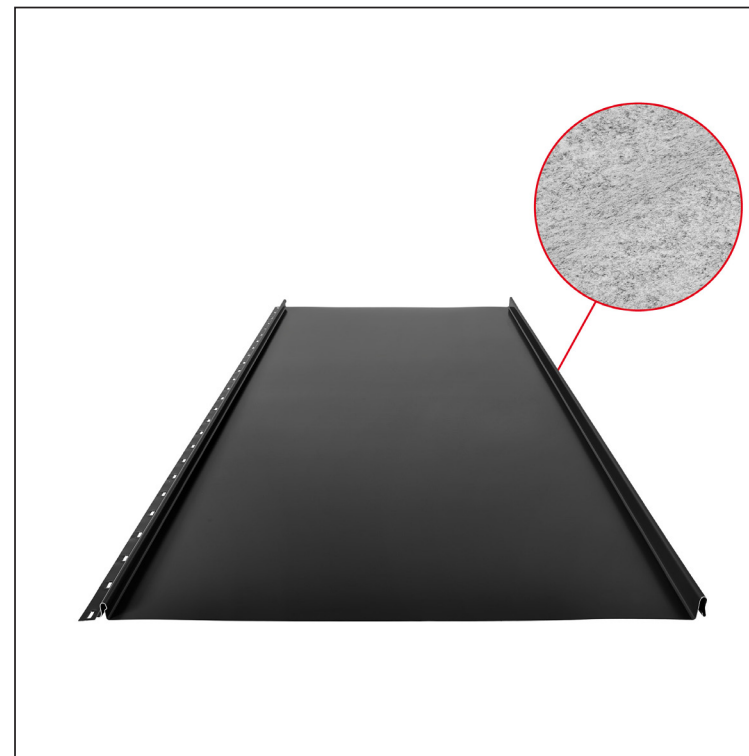

TEHNIČKI LIST

KROVNI PANEL CLICK 515 PSQ

CLICK-515 PSQ

Variant 515

PSQ

IC Pocink obojeni – Intenzivno crna – RAL 9005

Tehnički parametri [mm]	
Pokrovna širina	515
Ukupna širina	547
Razvijena širina	625
Visina profila	25
Debljina lima	0,50
Duljina pokrova	min. 800 – maks. 8000

INDEX	ZAMJENA	DATUM	POTPIS	KJG QUALITY®	Scan code for 3D model	
VRSTA MATERIJALA	DIMENZIJA – POLUPROIZVOD		RAZRED OTPADA			
IZRADIO	Ing. Kluska M.	POMOĆNA OPREMA		STN	OZNAKA ZA SORTIRANJE	
TESTIRAO	TEHNOLOG		STARI NACRT	REDNI BROJ POZICIJE		
NAZIV PROIZVODA	Krovni panel CLICK 515 PSQ			Broj stranica	CLICK-515 PSQ	Stranica