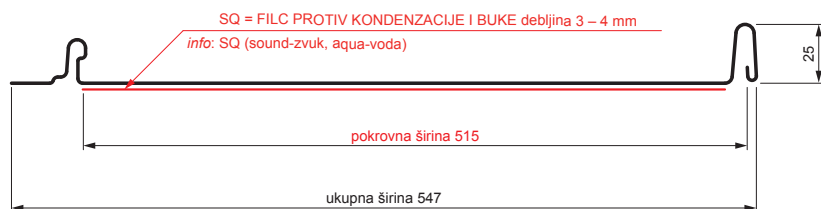

TEHNIČKI LIST

KROVNI PANEL CLICK 515 PSQ

CLICK-515 PSQ

Varijant 515

PSQ

IC Pocink obojeni – Intenzivno crna – RAL 9005

Tehnički parametri [mm]	
Pokrovna širina	515
Ukupna širina	547
Razvijena širina	625
Visina profila	25
Debljina lima	0,50
Duljina pokrova	min. 800 – maks. 8000

INDEX	ZAMJENA	DATUM	POTPIS	KJG QUALITY®	Scan code for 3D model	
VRSTA MATERIJALA	DIMENZIJA – POLUPROIZVOD		RAZRED OTPADA			
IZRADIO Ing. Kluska M.	POMOĆNA OPREMA		STN	OZNAKA ZA SORTIRANJE		
TESTIRAO	TEHNOLOG		BILJEŠKA	REDNI BROJ POZICIJE		
NAZIV PROIZVODA Krovni panel CLICK 515 PSQ	STARI NACRT		BROJ NACRTA		Stranica	
Izrađeno: 22.04.2026 02:16:29			Podaci su podložni tehničkim promjenama			