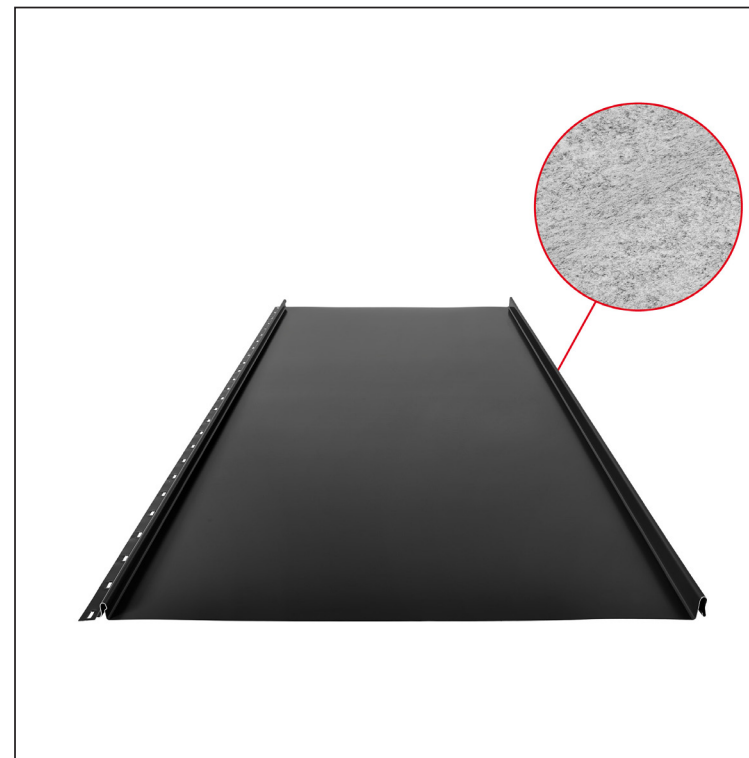

TEHNIČKI LIST

KROVNI PANEL CLICK 515 PSQ

CLICK-515 PSQ

Varijant 515

PSQ

IC Pocink obojeni – Intenzivno crna – RAL 9005

Tehnički parametri [mm]	
Pokrovna širina	515
Ukupna širina	547
Razvijena širina	625
Visina profila	25
Debljina lima	0,50
Duljina pokrova	min. 800 – maks. 8000

INDEX	ZAMJENA	DATUM	POTPIS	KJG QUALITY®	Scan code for 3D model	
VRSTA MATERIJALA	DIMENZIJA – POLUPROIZVOD		RAZRED OTPADA			
IZRADIO Ing. Kluska M.	POMOĆNA OPREMA		STN	OZNAKA ZA SORTIRANJE		
TESTIRAO	TEHNOLOG		BILJEŠKA	REDNI BROJ POZICIJE		
NAZIV PROIZVODA Krovni panel CLICK 515 PSQ	STARI NACRT		BROJ NACRTA		Stranica	
Izrađeno: 22.04.2026 02:16:29			Podaci su podložni tehničkim promjenama			