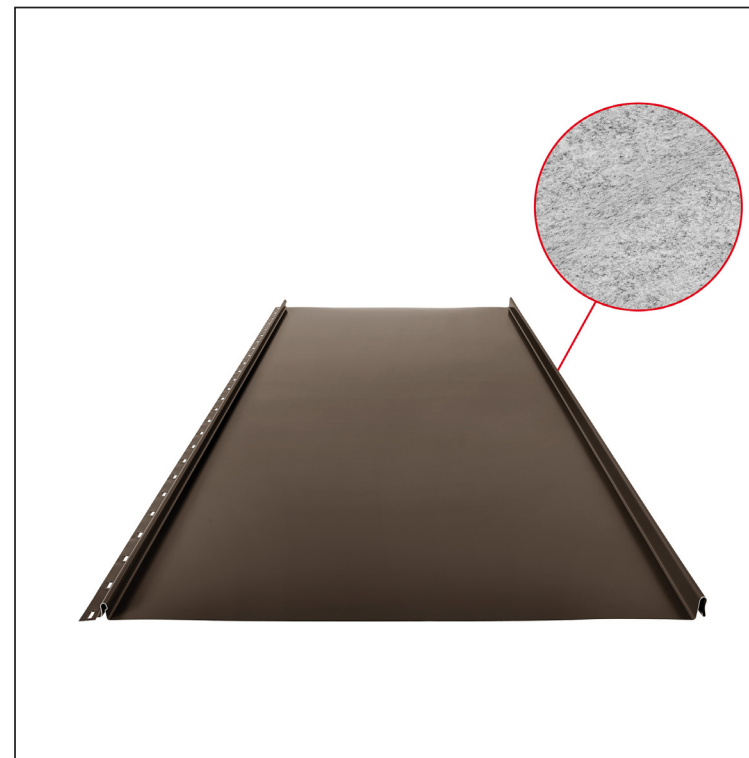

TEHNIČKI LIST

KROVNI PANEL CLICK 515 PSQ

CLICK-515 PSQ

Variant 515

PSQ

TM Pocink obojeni – Testa di Moro – RAL 8028

Tehnički parametri [mm]	
Pokrovna širina	515
Ukupna širina	547
Razvijena širina	625
Visina profila	25
Debljina lima	0,50
Duljina pokrova	min. 800 – maks. 8000

INDEX	ZAMIJENA	DATUM	POTPIS	KJG QUALITY®	Scan code for 3D model	
VRSTA MATERIJALA	DIMENZIJA – POLUPROIZVOD		RAZRED OTPADA			
IZRADIO	Ing. Kluska M.	POMOĆNA OPREMA		STN	OZNAKA ZA SORTIRANJE	
TESTIRAO	TEHNOLOG		STARI NACRT	REDNI BROJ POZICIJE		
NAZIV PROIZVODA	Krovni panel CLICK 515 PSQ			Broj stranica	CLICK-515 PSQ	