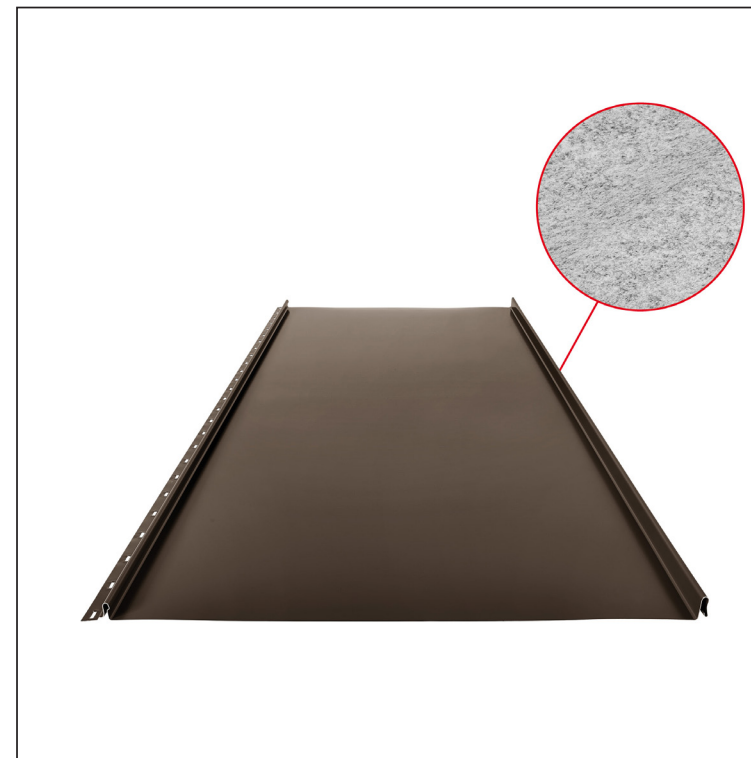

TEHNIČKI LIST

KROVNI PANEL CLICK 515 PSQ

CLICK-515 PSQ

Variant 515

PSQ

TM Pocink obojeni – Testa di Moro – RAL 8028

Tehnički parametri [mm]	
Pokrovna širina	515
Ukupna širina	547
Razvijena širina	625
Visina profila	25
Debljina lima	0,50
Duljina pokrova	min. 800 – maks. 8000

INDEX	ZAMJENA	DATUM	POTPIS	KJG QUALITY®	Scan code for 3D model	
VRSTA MATERIJALA	DIMENZIJA – POLUPROIZVOD		RAZRED OTPADA			
IZRADIO	Ing. Kluska M.	POMOĆNA OPREMA		STN	OZNAKA ZA SORTIRANJE	
TESTIRAO	TEHNOLOG		STARI NACRT	REDNI BROJ POZICIJE		
NAZIV PROIZVODA	Krovni panel CLICK 515 PSQ			Broj stranica	CLICK-515 PSQ	