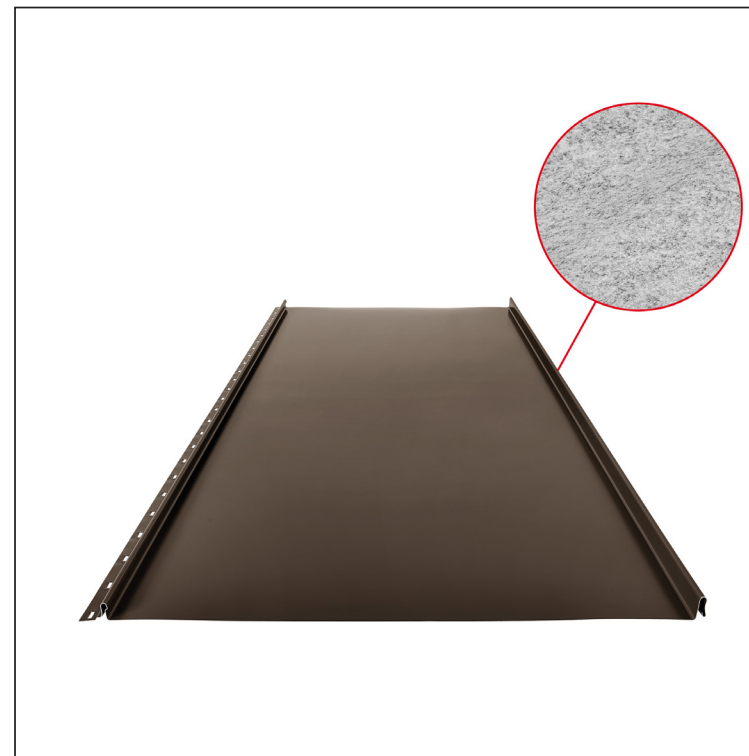

# KROVNI PANEL CLICK 515 PSQ

## Variante 515

PSQ

**TM** Pocink obojeni – Testa di Moro – RAL 8028

Tehnički parametri [mm]	
Pokrovna širina	515
Ukupna širina	547
Razvijena širina	625
Visina profila	25
Debljina lima	0,50
Duljina pokrova	min. 800 – maks. 8000