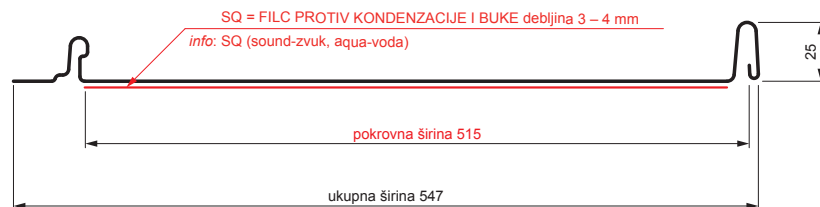

TEHNIČKI LIST

KROVNI PANEL CLICK 515 PSQ

CLICK-515 PSQ

Variant 515

PSQ

TM Pocink obojeni – Testa di Moro – RAL 8028

Tehnički parametri [mm]	
Pokrovna širina	515
Ukupna širina	547
Razvijena širina	625
Visina profila	25
Debljina lima	0,50
Duljina pokrova	min. 800 – maks. 8000

INDEX	ZAMJENA	DATUM	POTPIS	KJG QUALITY®	Scan code for 3D model	
VRSTA MATERIJALA	DIMENZIJA – POLUPROIZVOD		RAZRED OTPADA			
IZRADIO	Ing. Kluska M.	POMOĆNA OPREMA		STN	OZNAKA ZA SORTIRANJE	
TESTIRAO	TEHNOLOG		STARI NACRT	REDNI BROJ POZICIJE		
NAZIV PROIZVODA	Krovni panel CLICK 515 PSQ			Broj stranica	CLICK-515 PSQ	