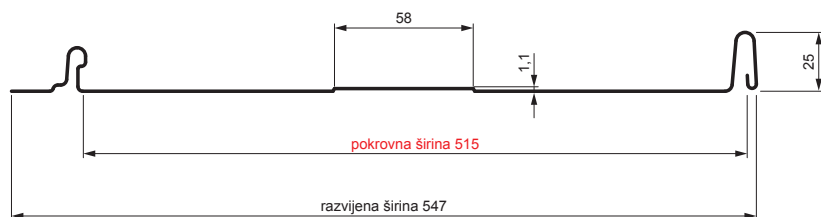

TEHNIČKI LIST

KROVNI PANEL CLICK 515 T58

CLICK-515 T58

Varijanta 515

T58

BH Pocink obojeni – Srebrna – RAL 9006

Tehnički parametri [mm]	
Pokrovna širina	515
Ukupna širina	547
Razvijena širina	625
Visina profila	25
Debljina lima	0,50
Duljina pokrova	min. 800 – maks. 8000

INDEX	ZAMJENA	DATUM	POTPIS		
VRSTA MATERIJALA	DIMENZIJA – POLUPROIZVOD		RAZRED OTPADA		
POMOĆNA OPREMA				STN	OZNAKA ZA SORTIRANJE
IZRADIO	Ing. Kluska M.			BILJEŠKA	REDNI BROJ POZICIJE
TESTIRAO					
TEHNOLOG	TEHNOLOG			STARI NACRT	BROJ NACRTA
NAZIV PROIZVODA Krovni panel CLICK 515 T58				Broj stranica	CLICK-515 T58
					Stranica