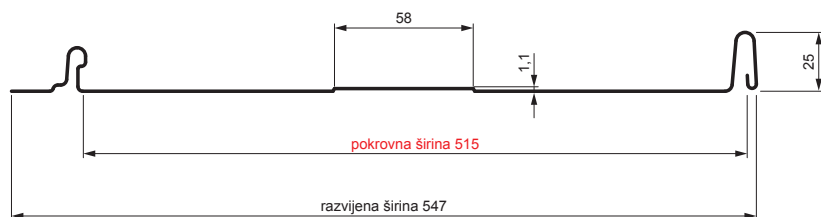

TEHNIČKI LIST

KROVNI PANEL CLICK 515 T58

CLICK-515 T58

Varijanta 515

T58

BH Pocink obojeni – Srebrna – RAL 9006

Tehnički parametri [mm]	
Pokrovna širina	515
Ukupna širina	547
Razvijena širina	625
Visina profila	25
Debljina lima	0,50
Duljina pokrova	min. 800 – maks. 8000

INDEX	ZAMJENA	DATUM	POTPIS		
VRSTA MATERIJALA	DIMENZIJA – POLUPROIZVOD		RAZRED OTPADA		
IZRADIO	POMOĆNA OPREMA		STN	OZNAKA ZA SORTIRANJE	
TESTIRAO	TEHNOLOG		STARI NACRT	REDNI BROJ POZICIJE	
NAZIV PROIZVODA	Krovni panel CLICK 515 T58		TEHNOLOG	BROJ STRANICA	CLIK-515 T58