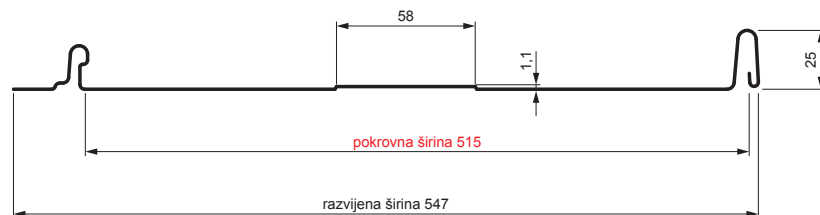

TEHNIČKI LIST

KROVNI PANEL CLICK 515 T58

CLICK-515 T58

Varijanta 515

T58

MH Pocink obojeni – Bakreno smeđa – RAL 8004

Tehnički parametri [mm]	
Pokrovna širina	515
Ukupna širina	547
Razvijena širina	625
Visina profila	25
Debljina lima	0,50
Duljina pokrova	min. 800 – maks. 8000

INDEX	ZAMJENA	DATUM	POTPIS		
VRSTA MATERIJALA	DIMENZIJA – POLUPROIZVOD		TEŽINA kg		
IZRADIO	Ing. Kluska M.	TEHNOLOG	STARI NACRT	BILJEŠKA	OZNAKA ZA SORTIRANJE
TESTIRAO				REDNI BROJ POZICIJE	
NAZIV PROIZVODA	Krovni panel CLICK 515 T58			Broj stranica	Stranica