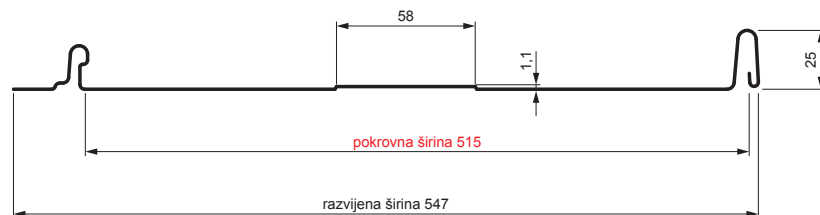

## Varijanta 515

T58

**TM** Pocink obojeni – Testa di Moro – RAL 8028

Tehnički parametri [mm]	
Pokrovna širina	515
Ukupna širina	547
Razvijena širina	625
Visina profila	25
Debljina lima	0,50
Duljina pokrova	min. 800 – maks. 8000

INDEX	ZAMIJENA	DATUM	POTPIS	<b>KJG</b> QUALITY®	Scan code for 3D model	
VRSTA MATERIJALA	DIMENZIJA – POLUPROIZVOD		RAZRED OTPADA			
IZRADIO	Ing. Kluska M.	TESTIRAO	TEHNOLOG	STARI NACRT	BROJ NACRTA	
NAZIV PROIZVODA	Krovni panel CLICK 515 T58			Broj stranica	CLICK-515 T58	Stranica