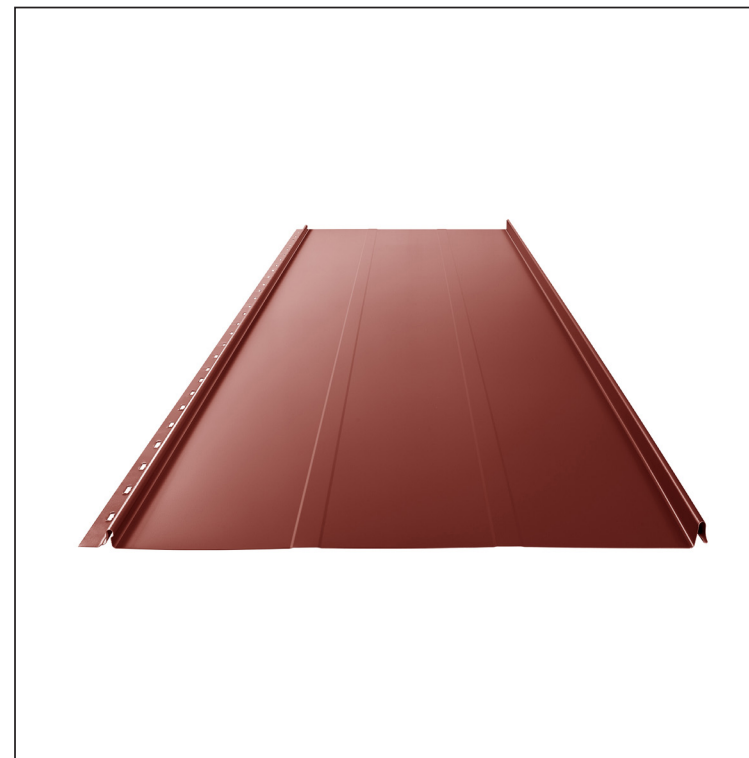

TEHNIČKI LIST

KROVNI PANEL CLICK 515 T25

CLICK-515 T25

Varijanta 515

T25

OC Pocink obojeni – Vinsko crvena – RAL 3009

Tehnički parametri [mm]	
Pokrovna širina	515
Ukupna širina	547
Razvijena širina	625
Visina profila	25
Debljina lima	0,50
Duljina pokrova	min. 800 – maks. 8000

INDEX	ZAMJENA	DATUM	POTPIS		
VRSTA MATERIJALA	DIMENZIJA – POLUPROIZVOD		RAZRED OTPADA		
IZRADIO	POMOĆNA OPREMA		STN	OZNAKA ZA SORTIRANJE	
TESTIRAO	Ing. Kluska M.	BILJEŠKA	REDNI BROJ POZICIJE		
TEHNOLOG	TEHNOLOG	STARI NACRT	BROJ NACRTA		
NAZIV PROIZVODA	Krovni panel CLICK 515 T25		Broj stranica	CLICK-515 T25	