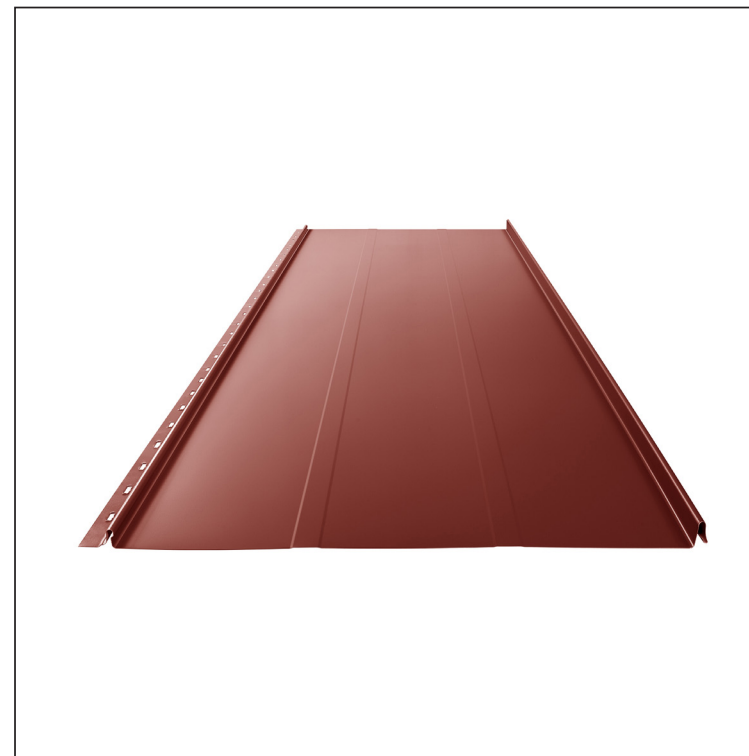

TEHNIČKI LIST

KROVNI PANEL CLICK 515 T25

CLICK-515 T25

Varijanta 515

T25

OC Pocink obojeni – Vinsko crvena – RAL 3009

Tehnički parametri [mm]	
Pokrovna širina	515
Ukupna širina	547
Razvijena širina	625
Visina profila	25
Debljina lima	0,50
Duljina pokrova	min. 800 – maks. 8000

INDEX	ZAMIJENA	DATUM	POTPIS		
VRSTA MATERIJALA	DIMENZIJA – POLUPROIZVOD		RAZRED OTPADA		
POMOĆNA OPREMA				STN	OZNAKA ZA SORTIRANJE
IZRADIO	Ing. Kluska M.			BILJEŠKA	REDNI BROJ POZICIJE
TESTIRAO					
TEHNOLOG	TEHNOLOG			STARI NACRT	BROJ NACRTA
NAZIV PROIZVODA Krovni panel CLICK 515 T25				Broj stranica	CLICK-515 T25
					Stranica