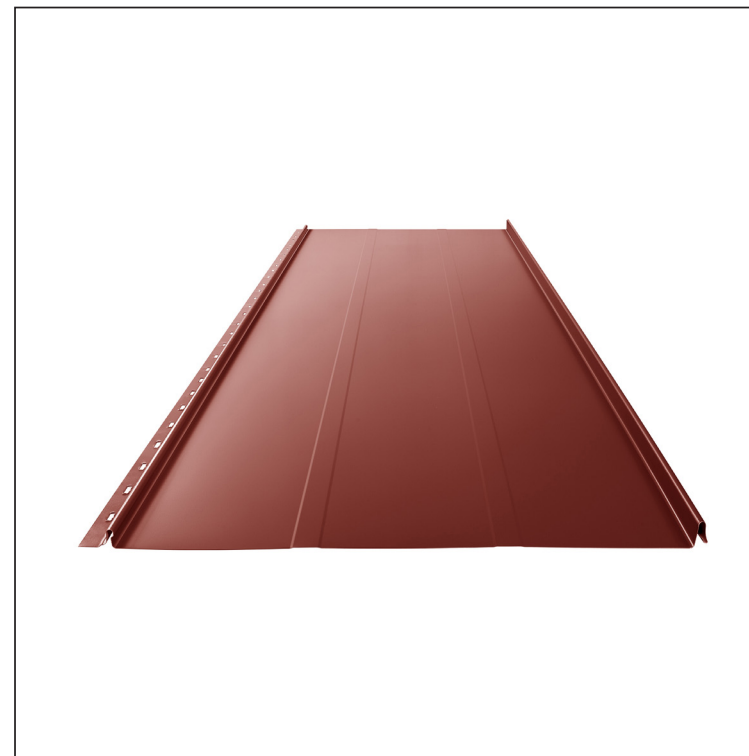

TEHNIČKI LIST

KROVNI PANEL CLICK 515 T25

CLICK-515 T25

Varijanta 515

T25

OC Pocink obojeni – Vinsko crvena – RAL 3009

Tehnički parametri [mm]	
Pokrovna širina	515
Ukupna širina	547
Razvijena širina	625
Visina profila	25
Debljina lima	0,50
Duljina pokrova	min. 800 – maks. 8000

INDEX	ZAMJENA	DATUM	POTPIS		
VRSTA MATERIJALA	DIMENZIJA – POLUPROIZVOD		RAZRED OTPADA		
POMOĆNA OPREMA			STN	OZNAKA ZA SORTIRANJE	
IZRADIO	Ing. Kluska M.		BILJEŠKA	REDNI BROJ POZICIJE	
TESTIRAO			STARI NACRT	BROJ NACRTA	
TEHNOLOG	TEHNOLOG		STARI NACRT	BROJ NACRTA	
NAZIV PROIZVODA Krovni panel CLICK 515 T25			CLICK-515 T25		
			Broj stranica	Stranica	