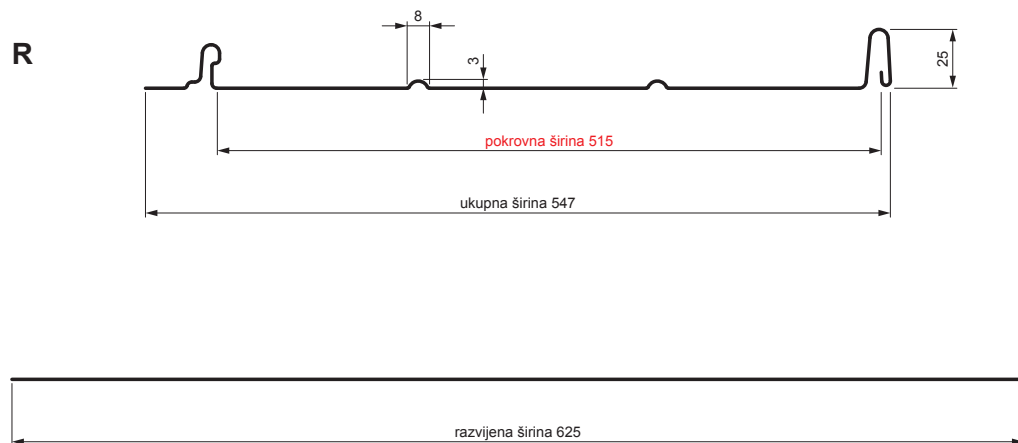

TEHNIČKI LIST

KROVNI PANEL CLICK 515 R

CLICK-515 R

Varijanta 515

B Pocink obojeni – Bijela – RAL 9010

Tehnički parametri [mm]	
Pokrovna širina	515
Ukupna širina	547
Razvijena širina	625
Visina profila	25
Debljina lima	0,50
Duljina pokrova	min. 800 – maks. 8000

INDEX	ZAMJENA	DATUM	POTPIS		
VRSTA MATERIJALA	DIMENZIJA – POLUPROIZVOD		RAZRED OTPADA		
POMOĆNA OPREMA				STN	OZNAKA ZA SORTIRANJE
IZRADIO	Ing. Kluska M.			BILJEŠKA	REDNI BROJ POZICIJE
TESTIRAO					
TEHNOLOG	TEHNOLOG			STARI NACRT	BROJ NACRTA
NAZIV PROIZVODA	Krovni panel CLICK 515 R			Broj stranica	CLICK-515 R Stranica