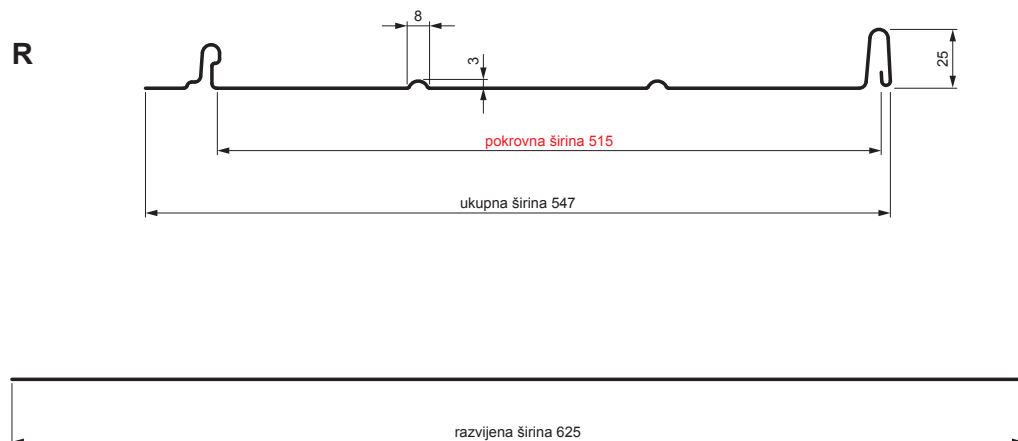

TEHNIČKI LIST

KROVNI PANEL CLICK 515 R

CLICK-515 R

Varijanta 515

B Pocink obojeni – Bijela – RAL 9010

Tehnički parametri [mm]	
Pokrovná širina	515
Ukupna širina	547
Razvijena širina	625
Visina profila	25
Debljina lima	0,50
Duljina pokrova	min. 800 – maks. 8000

INDEX	ZAMJENA	DATUM	POTPIS	KJG QUALITY		Scan code for 3D model
VRSTA MATERIJALA			RAZRED OTPADA	TEŽINA kg	RAZMJER	
DIMENZIJA – POLUPROIZVOD				STN		
POMOĆNA OPREMA				OZNAKA ZA SORTIRANJE		
IZRADIO	Ing. Kluska M.			REDNI BROJ POZICIJE		
TESTIRAO						
TEHNOLOG	TEHNOLOG			STARI NACRT	BROJ NACRTA	
NAZIV PROIZVODA	Krovni panel CLICK 515 R			Broj stranica	CLICK-515 R	
				Stranica		