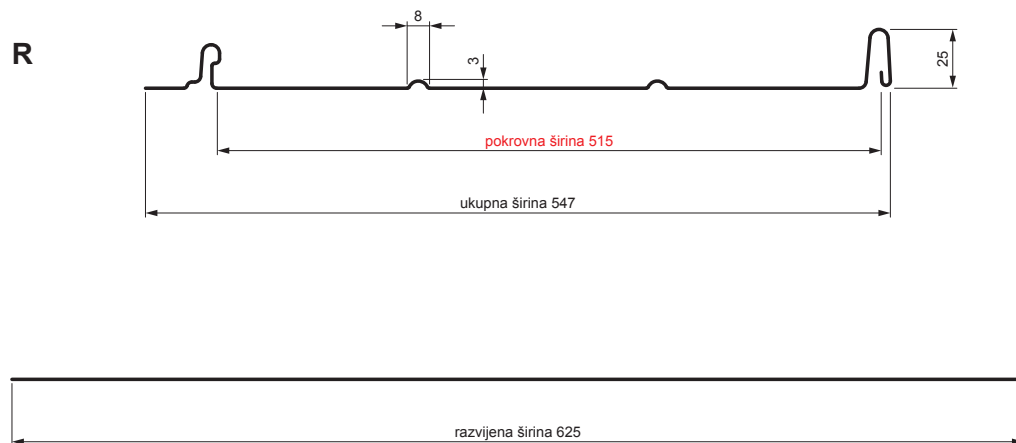

TEHNIČKI LIST

KROVNI PANEL CLICK 515 R

CLICK-515 R

Varijanta 515

B Pocink obojeni – Bijela – RAL 9010

Tehnički parametri [mm]	
Pokrovna širina	515
Ukupna širina	547
Razvijena širina	625
Visina profila	25
Debljina lima	0,50
Duljina pokrova	min. 800 – maks. 8000

INDEX	ZAMIJENA	DATUM	POTPIS		
VRSTA MATERIJALA	DIMENZIJA – POLUPROIZVOD		RAZRED OTPADA		
POMOĆNA OPREMA			STN	OZNAKA ZA SORTIRANJE	
IZRADIO	Ing. Kluska M.			BILJEŠKA	REDNI BROJ POZICIJE
TESTIRAO					
TEHNOLOG	TEHNOLOG			STARI NACRT	BROJ NACRTA
NAZIV PROIZVODA	Krovni panel CLICK 515 R			Broj stranica	CLICK-515 R Stranica