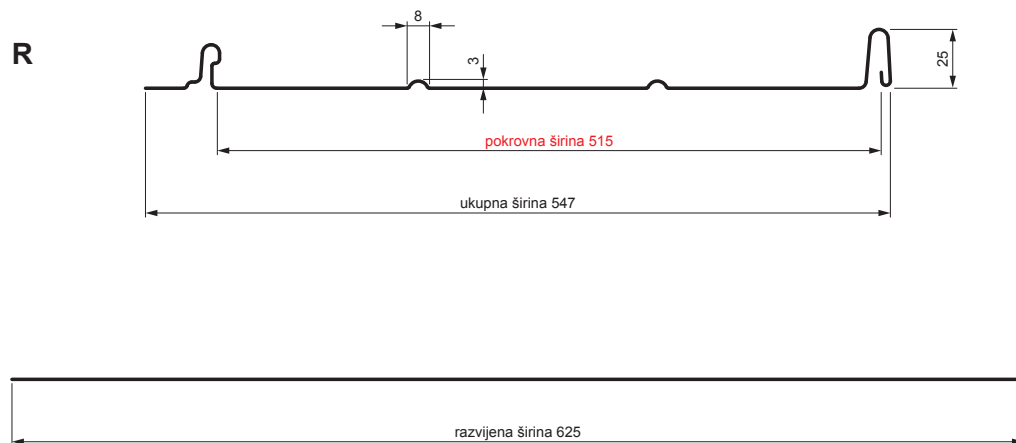

TEHNIČKI LIST

KROVNI PANEL CLICK 515 R

CLICK-515 R

Varijanta 515

BH Pocink obojeni – Srebrna – RAL 9006

Tehnički parametri [mm]	
Pokrovna širina	515
Ukupna širina	547
Razvijena širina	625
Visina profila	25
Debljina lima	0,50
Duljina pokrova	min. 800 – maks. 8000

INDEX	ZAMJENA	DATUM	POTPIS	KJG QUALITY		Scan code for 3D model
VRSTA MATERIJALA			RAZRED OTPADA	TEŽINA kg	RAZMJER	
DIMENZIJA – POLUPROIZVOD				STN		OZNAKA ZA SORTIRANJE
POMOĆNA OPREMA		IZRADIO Ing. Kluska M.		BILJEŠKA		REDNI BROJ POZICIJE
TESTIRAO		TEHNOLOG		STARI NACRT		BROJ NACRTA
NAZIV PROIZVODA Krovni panel CLICK 515 R				Broj stranica		CLICK-515 R Stranica