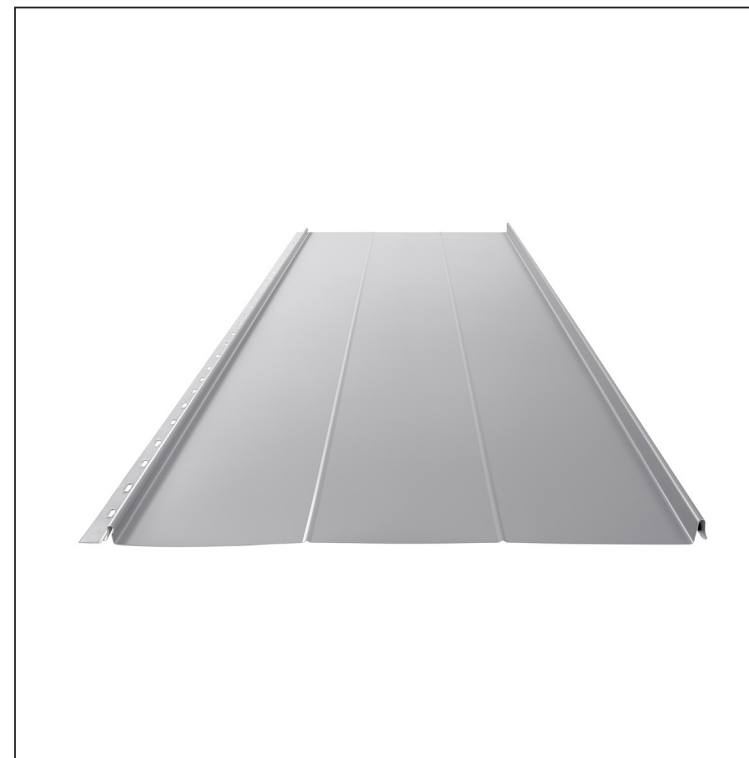

TEHNIČKI LIST

KROVNI PANEL CLICK 515 R

CLICK-515 R

Varijanta 515

BH Pocink obojeni – Srebrna – RAL 9006

Tehnički parametri [mm]	
Pokrovna širina	515
Ukupna širina	547
Razvijena širina	625
Visina profila	25
Debljina lima	0,50
Duljina pokrova	min. 800 – maks. 8000

INDEX	ZAMJENA	DATUM	POTPIS	KJG QUALITY		Scan code for 3D model
VRSTA MATERIJALA			RAZRED OTPADA	TEŽINA kg	RAZMJER	
DIMENZIJA – POLUPROIZVOD				STN		OZNAKA ZA SORTIRANJE
POMOĆNA OPREMA		IZRADIO Ing. Kluska M.		BILJEŠKA		REDNI BROJ POZICIJE
TESTIRAO		TEHNOLOG		STARI NACRT		BROJ NACRTA
NAZIV PROIZVODA Krovni panel CLICK 515 R				Broj stranica		CLICK-515 R Stranica