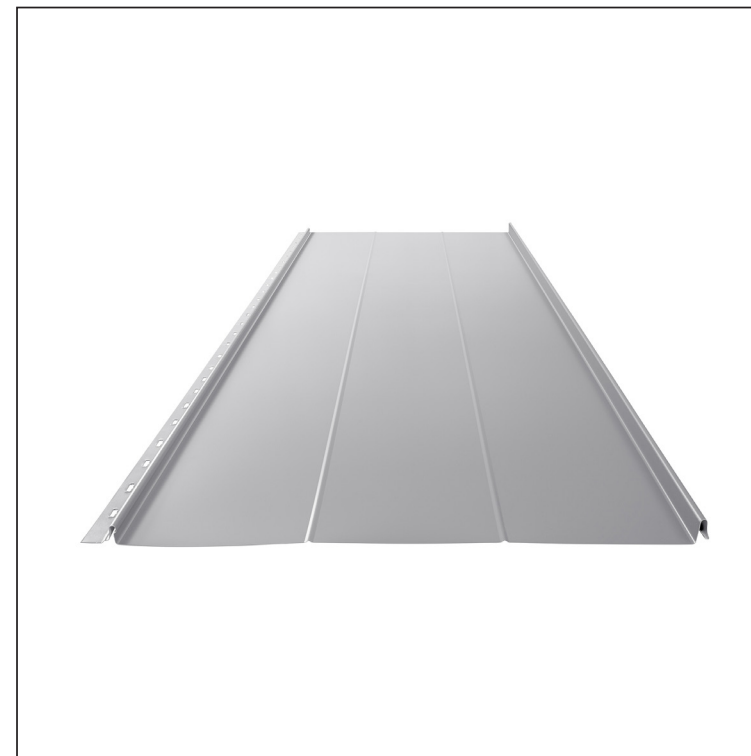

TEHNIČKI LIST

KROVNI PANEL CLICK 515 R

CLICK-515 R

Varijanta 515

BH Pocink obojeni – Srebrna – RAL 9006

Tehnički parametri [mm]	
Pokrovna širina	515
Ukupna širina	547
Razvijena širina	625
Visina profila	25
Debljina lima	0,50
Duljina pokrova	min. 800 – maks. 8000

INDEX	ZAMJENA	DATUM	POTPIS	KJG QUALITY		Scan code for 3D model	QR
VRSTA MATERIJALA			RAZRED OTPADA	TEŽINA kg	RAZMJER		
DIMENZIJA – POLUPROIZVOD				STN		OZNAKA ZA SORTIRANJE	
POMOĆNA OPREMA		IZRADIO Ing. Kluska M.		BILJEŠKA		REDNI BROJ POZICIJE	
TESTIRAO		TEHNOLOG		STARI NACRT		BROJ NACRTA	
NAZIV PROIZVODA Krovni panel CLICK 515 R				Broj stranica		CLICK-515 R Stranica	