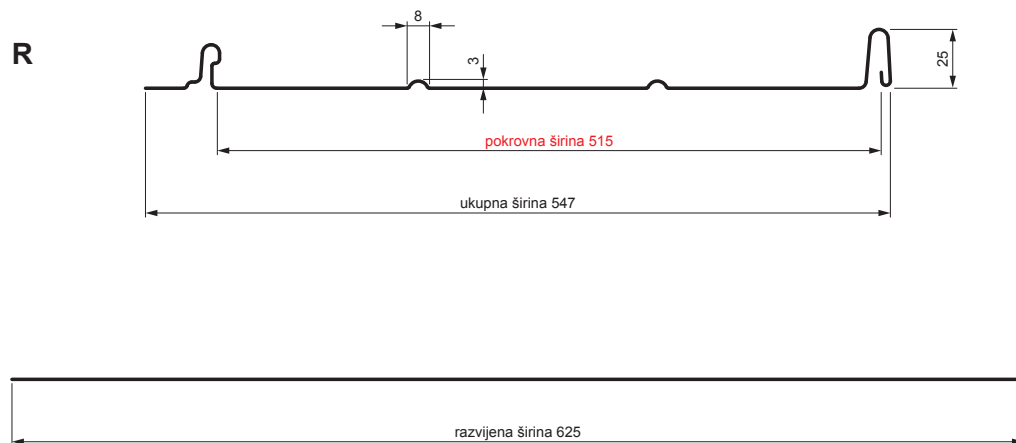

TEHNIČKI LIST

KROVNI PANEL CLICK 515 R

CLICK-515 R

Varijanta 515

BH Pocink obojeni – Srebrna – RAL 9006

Tehnički parametri [mm]	
Pokrovna širina	515
Ukupna širina	547
Razvijena širina	625
Visina profila	25
Debljina lima	0,50
Duljina pokrova	min. 800 – maks. 8000

INDEX	ZAMJENA	DATUM	POTPIS	KJG QUALITY		Scan code for 3D model	QR
VRSTA MATERIJALA			RAZRED OTPADA	TEŽINA kg	RAZMJER		
DIMENZIJA – POLUPROIZVOD				STN		OZNAKA ZA SORTIRANJE	
POMOĆNA OPREMA		IZRADIO Ing. Kluska M.		BILJEŠKA		REDNI BROJ POZICIJE	
TESTIRAO		TEHNOLOG		STARI NACRT		BROJ NACRTA	
NAZIV PROIZVODA Krovni panel CLICK 515 R				Broj stranica		CLICK-515 R Stranica	