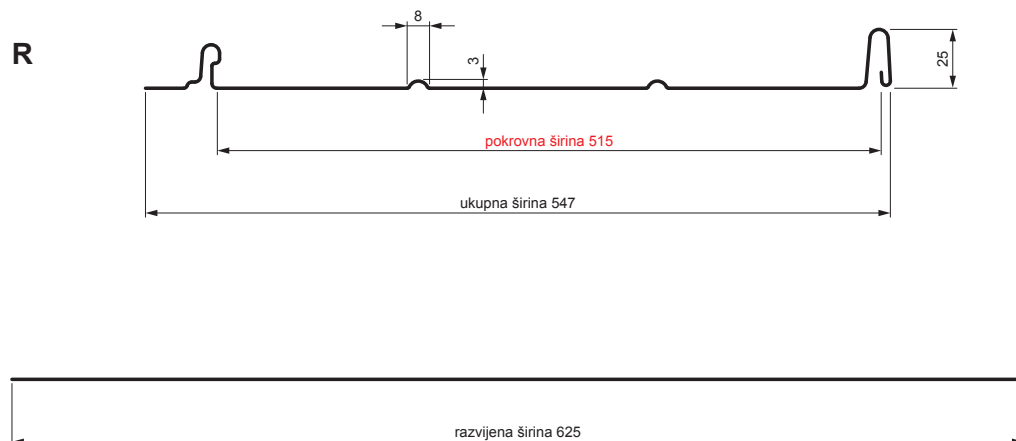

TEHNIČKI LIST

KROVNI PANEL CLICK 515 R

CLICK-515 R

Varijanta 515

MH Pocink obojeni – Bakreno smeđa – RAL 8004

Tehnički parametri [mm]	
Pokrovna širina	515
Ukupna širina	547
Razvijena širina	625
Visina profila	25
Debljina lima	0,50
Duljina pokrova	min. 800 – maks. 8000

INDEX	ZAMIJENA	DATUM	POTPIS	KJG QUALITY		Scan code for 3D model
VRSTA MATERIJALA			RAZRED OTPADA	TEŽINA kg	RAZMJER	
DIMENZIJA – POLUPROIZVOD			STN		OZNAKA ZA SORTIRANJE	
POMOĆNA OPREMA		IZRADIO Ing. Kluska M.		BILJEŠKA		REDNI BROJ POZICIJE
TESTIRAO		TEHNOLOG		STARI NACRT		BROJ NACRTA
NAZIV PROIZVODA Krovni panel CLICK 515 R			Broj stranica		CLICK-515 R Stranica	