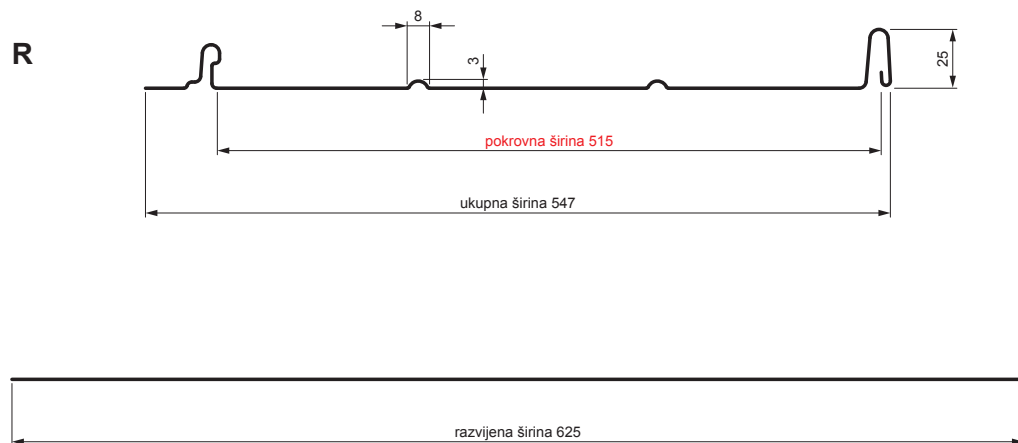

TEHNIČKI LIST

KROVNI PANEL CLICK 515 R

CLICK-515 R

Varijanta 515

MH Pocink obojeni – Bakreno smeđa – RAL 8004

Tehnički parametri [mm]	
Pokrovna širina	515
Ukupna širina	547
Razvijena širina	625
Visina profila	25
Debljina lima	0,50
Duljina pokrova	min. 800 – maks. 8000

INDEX	ZAMIJENA	DATUM	POTPIS		
VRSTA MATERIJALA	DIMENZIJA – POLUPROIZVOD		RAZRED OTPADA		
IZRADIO	POMOĆNA OPREMA		STN	OZNAKA ZA SORTIRANJE	
TESTIRAO	Ing. Kluska M.	BILJEŠKA	REDNI BROJ POZICIJE		
TEHNOLOG	TEHNOLOG	STARI NACRT	BROJ NACRTA		
NAZIV PROIZVODA	Krovni panel CLICK 515 R		Broj stranica	CLICK-515 R	