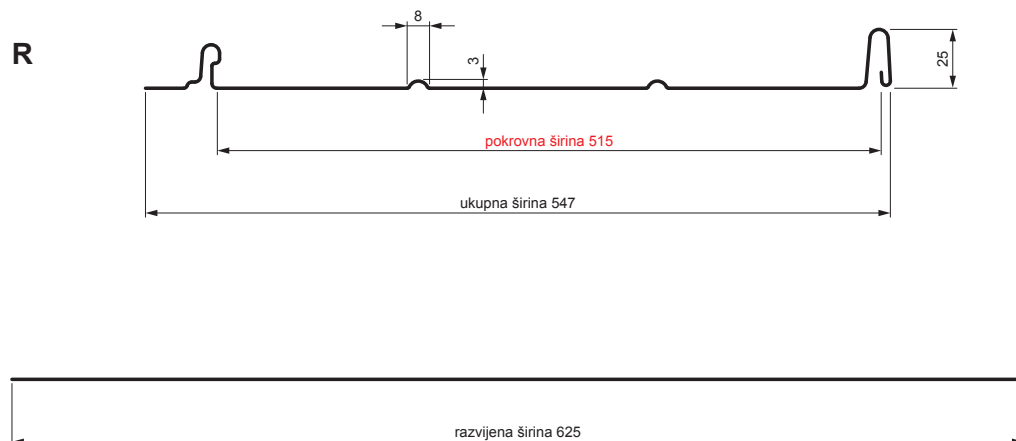

TEHNIČKI LIST

KROVNI PANEL CLICK 515 R

CLICK-515 R

Varijanta 515

MH Pocink obojeni – Bakreno smeđa – RAL 8004

Tehnički parametri [mm]	
Pokrovna širina	515
Ukupna širina	547
Razvijena širina	625
Visina profila	25
Debljina lima	0,50
Duljina pokrova	min. 800 – maks. 8000

INDEX	ZAMIJENA	DATUM	POTPIS	KJG QUALITY®		Scan code for 3D model
VRSTA MATERIJALA			RAZRED OTPADA	TEŽINA kg	RAZMJER	
DIMENZIJA – POLUPROIZVOD				STN		
POMOĆNA OPREMA				OZNAKA ZA SORTIRANJE		
IZRADIO	Ing. Kluska M.			REDNI BROJ POZICIJE		
TESTIRAO						
TEHNOLOG	TEHNOLOG			STARI NACRT	BROJ NACRTA	
NAZIV PROIZVODA	Krovni panel CLICK 515 R			Broj stranica	CLICK-515 R	
				Stranica		