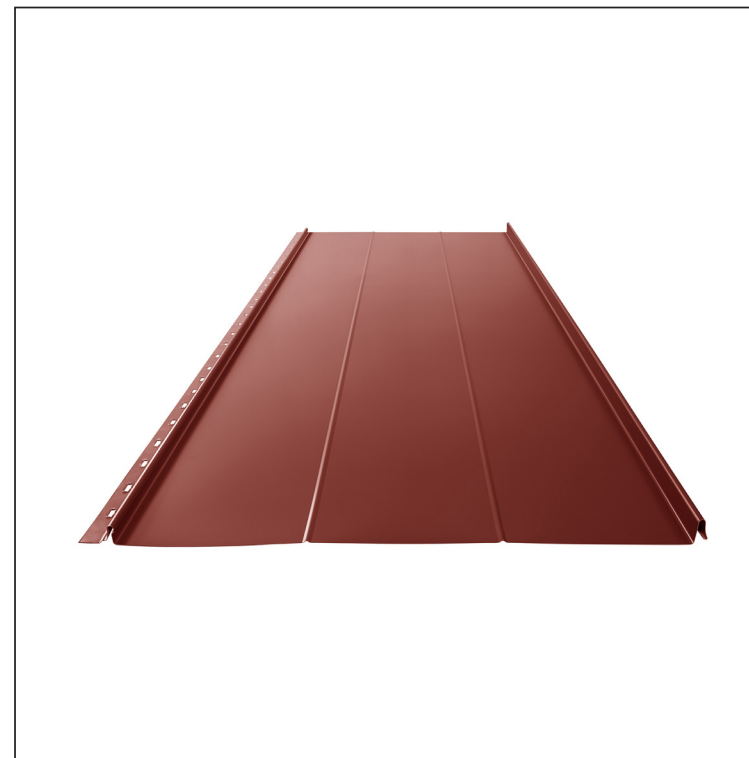

# KROVNI PANEL CLICK 515 R

## Varijanta 515

**OC** Pocink obojeni – Vinsko crvena – RAL 3009

Tehnički parametri [mm]	
Pokrovna širina	515
Ukupna širina	547
Razvijena širina	625
Visina profila	25
Debljina lima	0,50
Duljina pokrova	min. 800 – maks. 8000