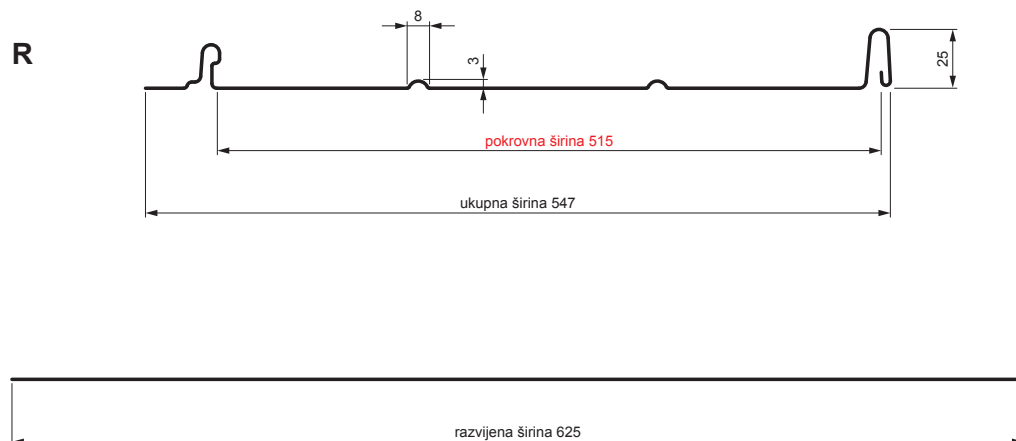

## Varijanta 515

**OC** Pocink obojeni – Vinsko crvena – RAL 3009

Tehnički parametri [mm]	
Pokrovna širina	515
Ukupna širina	547
Razvijena širina	625
Visina profila	25
Debljina lima	0,50
Duljina pokrova	min. 800 – maks. 8000

INDEX	ZAMJENA	DATUM	POTPIS	KJG QUALITY		Scan code for 3D model
VRSTA MATERIJALA			RAZRED OTPADA	TEŽINA kg	RAZMJER	
DIMENZIJA – POLUPROIZVOD				STN		OZNAKA ZA SORTIRANJE
POMOĆNA OPREMA		IZRADIO Ing. Kluska M.		BILJEŠKA		REDNI BROJ POZICIJE
TESTIRAO		TEHNOLOG		STARI NACRT		BROJ NACRTA
NAZIV PROIZVODA Krovni panel CLICK 515 R				Broj stranica		CLICK-515 R Stranica