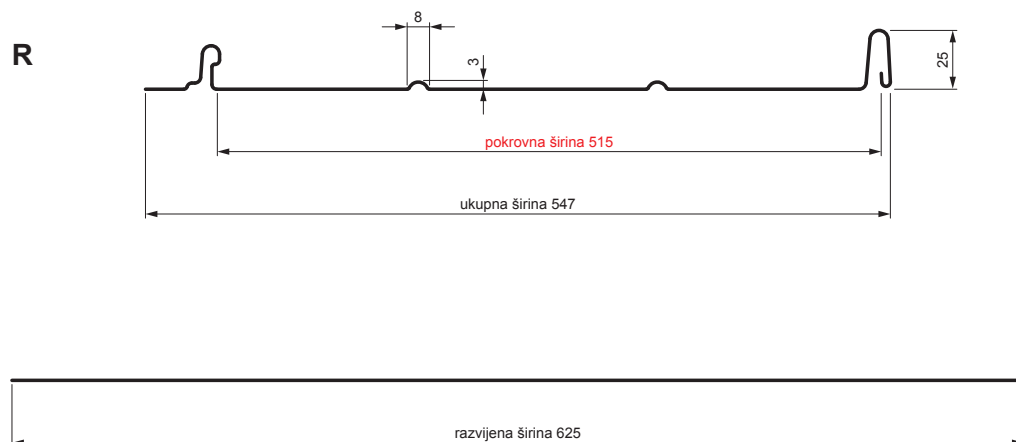

TEHNIČKI LIST

KROVNI PANEL CLICK 515 R

CLICK-515 R

Varijanta 515

OC Pocink obojeni – Vinsko crvena – RAL 3009

Tehnički parametri [mm]	
Pokrovna širina	515
Ukupna širina	547
Razvijena širina	625
Visina profila	25
Debljina lima	0,50
Duljina pokrova	min. 800 – maks. 8000

INDEX	ZAMJENA	DATUM	POTPIS	KJG QUALITY		Scan code for 3D model
VRSTA MATERIJALA			RAZRED OTPADA	TEŽINA kg	RAZMJER	
DIMENZIJA – POLUPROIZVOD				STN		OZNAKA ZA SORTIRANJE
POMOĆNA OPREMA		IZRADIO Ing. Kluska M.		BILJEŠKA	REDNI BROJ POZICIJE	
TESTIRAO		TEHNOLOG		STARI NACRT	BROJ NACRTA	
NAZIV PROIZVODA Krovni panel CLICK 515 R				Broj stranica	CLICK-515 R Stranica	