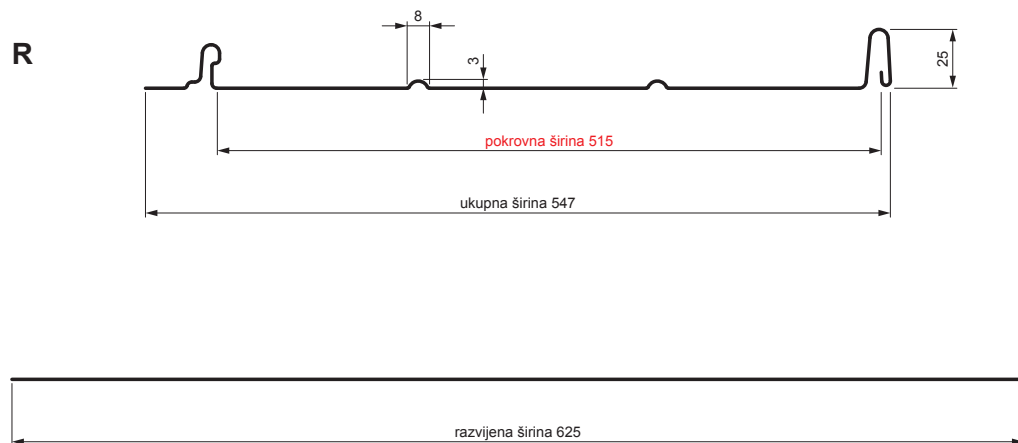

## Varijanta 515

**OC** Pocink obojeni – Vinsko crvena – RAL 3009

Tehnički parametri [mm]	
Pokrovna širina	515
Ukupna širina	547
Razvijena širina	625
Visina profila	25
Debljina lima	0,50
Duljina pokrova	min. 800 – maks. 8000

INDEX	ZAMIJENA	DATUM	POTPIS	KJG QUALITY		Scan code for 3D model
VRSTA MATERIJALA			RAZRED OTPADA	TEŽINA kg	RAZMJER	
DIMENZIJA – POLUPROIZVOD				STN		OZNAKA ZA SORTIRANJE
POMOĆNA OPREMA		IZRADIO Ing. Kluska M.		BILJEŠKA		REDNI BROJ POZICIJE
TESTIRAO		TEHNOLOG		STARI NACRT		BROJ NACRTA
NAZIV PROIZVODA Krovni panel CLICK 515 R				Broj stranica		CLICK-515 R Stranica