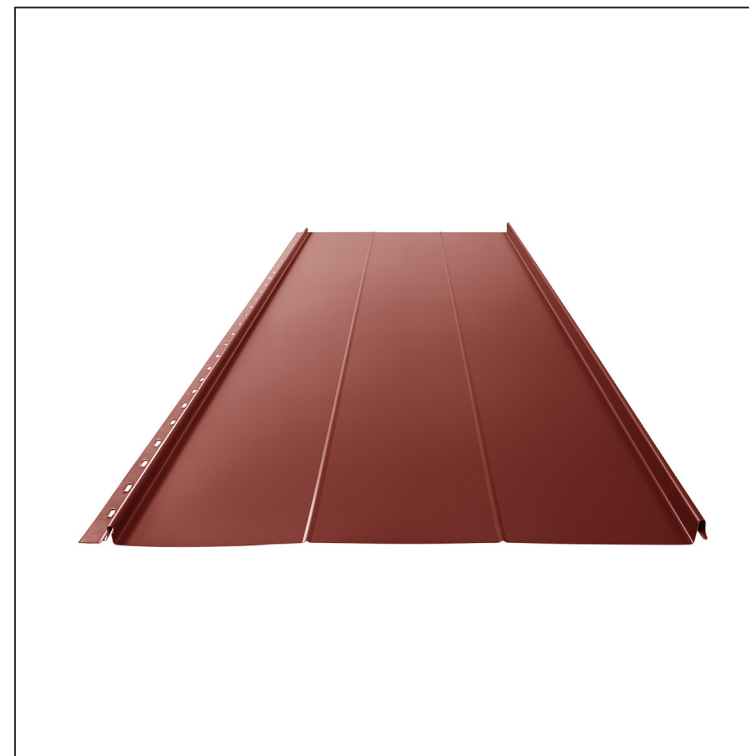

TEHNIČKI LIST

KROVNI PANEL CLICK 515 R

CLICK-515 R

Varijanta 515

OC Pocink obojeni – Vinsko crvena – RAL 3009

Tehnički parametri [mm]	
Pokrovna širina	515
Ukupna širina	547
Razvijena širina	625
Visina profila	25
Debljina lima	0,50
Duljina pokrova	min. 800 – maks. 8000

INDEX	ZAMJENA	DATUM	POTPIS	KJG QUALITY		Scan code for 3D model
VRSTA MATERIJALA			RAZRED OTPADA	TEŽINA kg	RAZMJER	
DIMENZIJA – POLUPROIZVOD				STN		OZNAKA ZA SORTIRANJE
POMOĆNA OPREMA		IZRADIO Ing. Kluska M.		BILJEŠKA	REDNI BROJ POZICIJE	
TESTIRAO		TEHNOLOG		STARI NACRT	BROJ NACRTA	
NAZIV PROIZVODA Krovni panel CLICK 515 R				Broj stranica	CLICK-515 R Stranica	