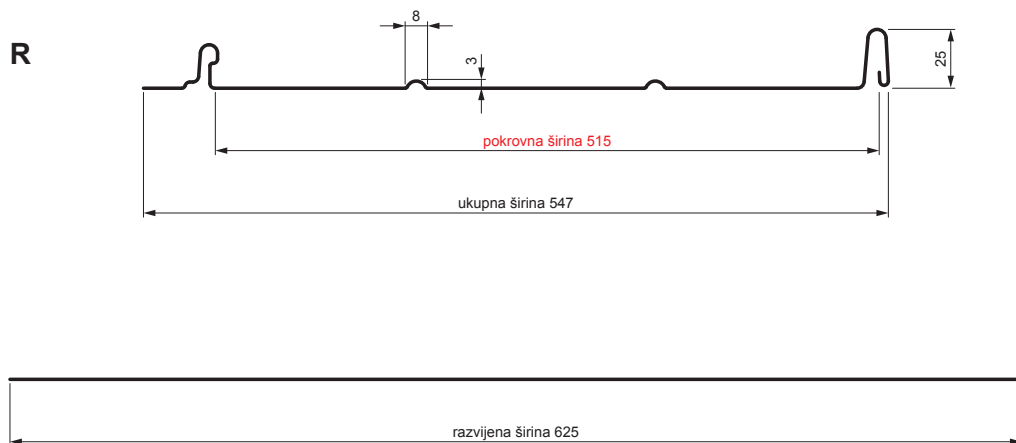

# KROVNI PANEL CLICK 515 R

## Varijanta 515

**IC** Pocink obojeni – Intenzivno crna – RAL 9005

Tehnički parametri [mm]	
Pokrovna širina	515
Ukupna širina	547
Razvijena širina	625
Visina profila	25
Debljina lima	0,50
Duljina pokrova	min. 800 – maks. 8000

INDEX	ZAMIJENA	DATUM	POTPIS	<b>KJG</b> QUALITY®	Scan code for 3D model	
VRSTA MATERIJALA	DIMENZIJA – POLUPROIZVOD		RAZRED OTPADA			
IZRADIO	Ing. Kluska M.	POMOĆNA OPREMA		STN	OZNAKA ZA SORTIRANJE	
TESTIRAO	TEHNOLOG		STARI NACRT	REDNI BROJ POZICIJE		
NAZIV PROIZVODA	Krovni panel CLICK 515 R			Broj stranica	CLICK-515 R	