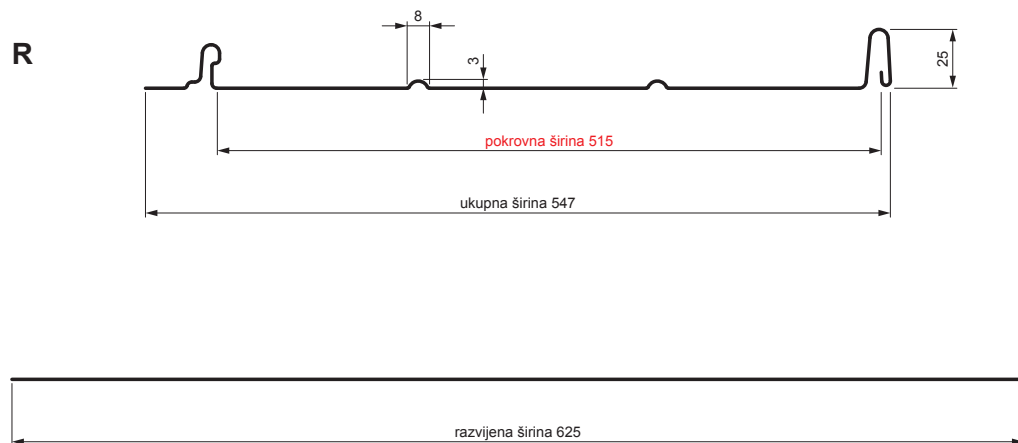

## Varijanta 515

**IC** Pocink obojeni – Intenzivno crna – RAL 9005

Tehnički parametri [mm]	
Pokrovna širina	515
Ukupna širina	547
Razvijena širina	625
Visina profila	25
Debljina lima	0,50
Duljina pokrova	min. 800 – maks. 8000

INDEX	ZAMJENA	DATUM	POTPIS	<b>KJG</b> QUALITY®	Scan code for 3D model	
VRSTA MATERIJALA	DIMENZIJA – POLUPROIZVOD		RAZRED OTPADA			
IZRADIO	Ing. Kluska M.	POMOĆNA OPREMA		STN	OZNAKA ZA SORTIRANJE	
TESTIRAO	TEHNOLOG		STARI NACRT	REDNI BROJ POZICIJE		
NAZIV PROIZVODA	Krovni panel CLICK 515 R			Broj stranica	CLICK-515 R	