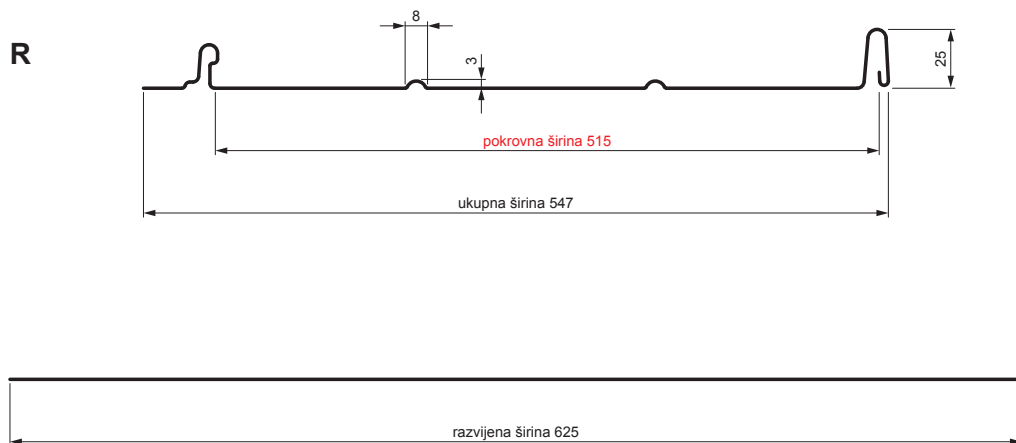

# KROVNI PANEL CLICK 515 R

## Varijanta 515

**IC** Pocink obojeni – Intenzivno crna – RAL 9005

Tehnički parametri [mm]	
Pokrovna širina	515
Ukupna širina	547
Razvijena širina	625
Visina profila	25
Debljina lima	0,50
Duljina pokrova	min. 800 – maks. 8000

INDEX	ZAMJENA	DATUM	POTPIS	 	
VRSTA MATERIJALA			RAZRED OTPADA	TEŽINA kg	RAZMJER
DIMENZIJA – POLUPROIZVOD					
POMOĆNA OPREMA			STN		
IZRADIO	Ing. Kluska M.	BILJEŠKA			OZNAKA ZA SORTIRANJE
TESTIRAO				REDNI BROJ POZICIJE	
TEHNOLOG	TEHNOLOG	STARI NACRT		BROJ NACRTA	
NAZIV PROIZVODA	Krovni panel CLICK 515 R			Broj stranica	CLICK-515 R 