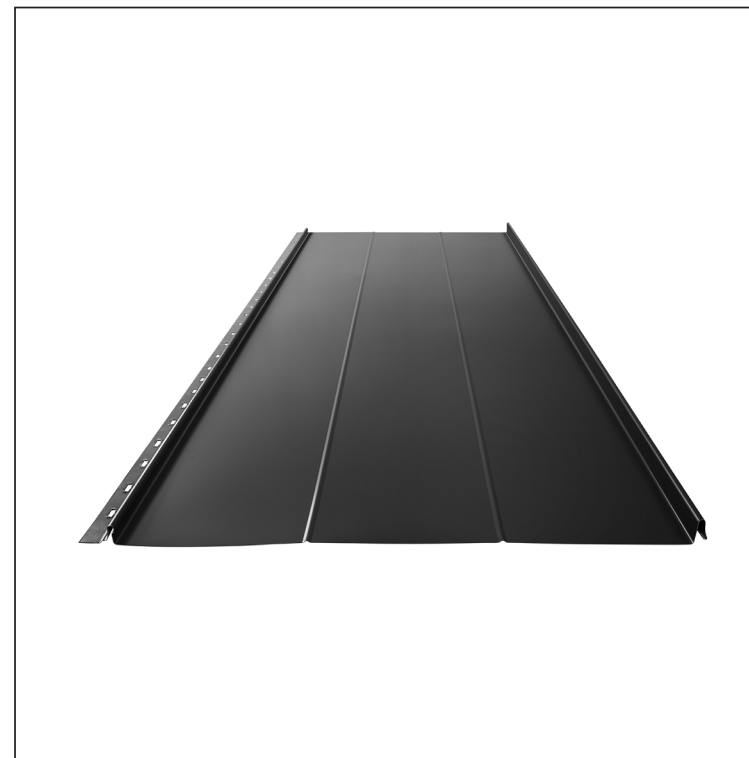

# KROVNI PANEL CLICK 515 R

## Varijanta 515

**IC** Pocink obojeni – Intenzivno crna – RAL 9005

Tehnički parametri [mm]	
Pokrovna širina	515
Ukupna širina	547
Razvijena širina	625
Visina profila	25
Debljina lima	0,50
Duljina pokrova	min. 800 – maks. 8000