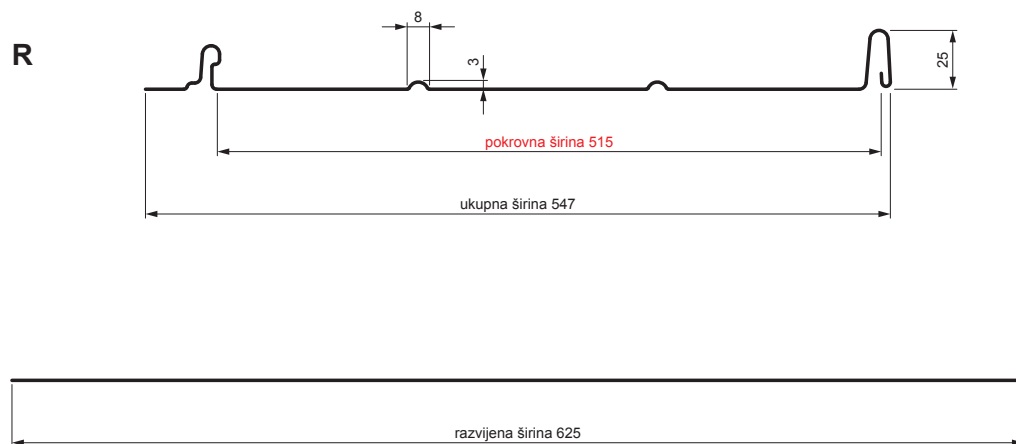

TEHNIČKI LIST

KROVNI PANEL CLICK 515 R

CLICK-515 R

Varijanta 515

AN Pocink obojeni – Antracit – RAL 7016

Tehnički parametri [mm]	
Pokrovna širina	515
Ukupna širina	547
Razvijena širina	625
Visina profila	25
Debljina lima	0,50
Duljina pokrova	min. 800 – maks. 8000

INDEX	ZAMJENA	DATUM	POTPIS	KJG QUALITY®	Scan code for 3D model	
VRSTA MATERIJALA	DIMENZIJA – POLUPROIZVOD		RAZRED OTPADA			
IZRADIO	Ing. Kluska M.	TESTIRAO	TEHNOLOG	STARI NACRT	BROJ NACRTA	OZNAKA ZA SORTIRANJE
NAZIV PROIZVODA	Krovni panel CLICK 515 R			Broj stranica	CLICK-515 R	