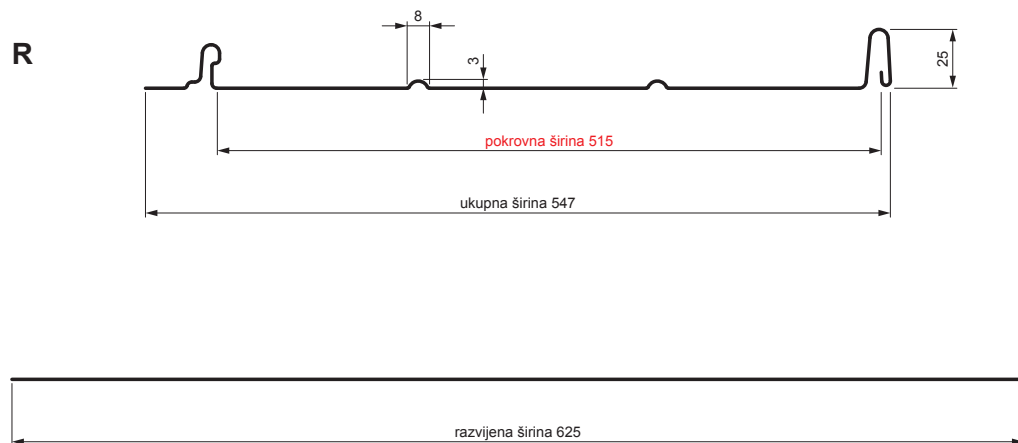

TEHNIČKI LIST

KROVNI PANEL CLICK 515 R

CLICK-515 R

Varijanta 515

AN Pocink obojeni – Antracit – RAL 7016

Tehnički parametri [mm]	
Pokrovna širina	515
Ukupna širina	547
Razvijena širina	625
Visina profila	25
Debljina lima	0,50
Duljina pokrova	min. 800 – maks. 8000

INDEX	ZAMJENA	DATUM	POTPIS	KJG QUALITY®	Scan code for 3D model	
VRSTA MATERIJALA	DIMENZIJA – POLUPROIZVOD		RAZRED OTPADA			
IZRADIO	Ing. Kluska M.	TESTIRAO	TEHNOLOG	STARI NACRT	BROJ NACRTA	OZNAKA ZA SORTIRANJE
NAZIV PROIZVODA	Krovni panel CLICK 515 R			Broj stranica	CLICK-515 R	