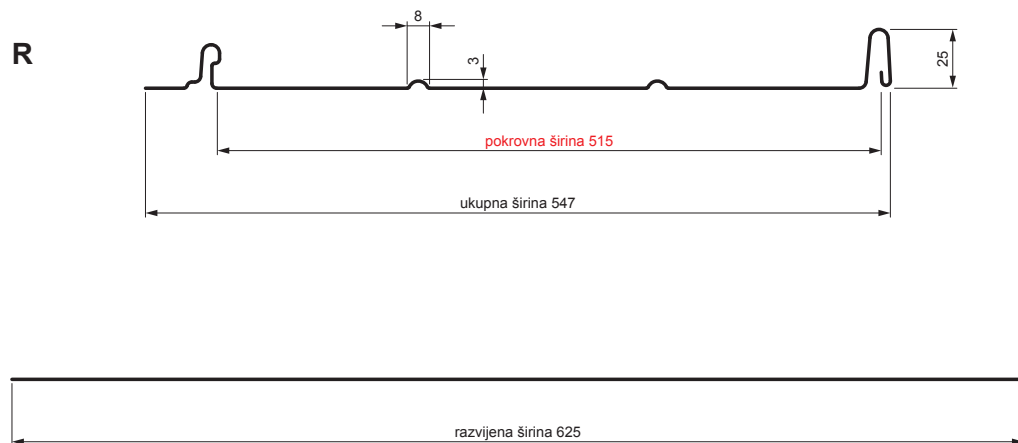

TEHNIČKI LIST

KROVNI PANEL CLICK 515 R

CLICK-515 R

Varijanta 515

AN Pocink obojeni – Antracit – RAL 7016

Tehnički parametri [mm]	
Pokrovna širina	515
Ukupna širina	547
Razvijena širina	625
Visina profila	25
Debljina lima	0,50
Duljina pokrova	min. 800 – maks. 8000

INDEX	ZAMIJENA	DATUM	POTPIS	KJG QUALITY®	Scan code for 3D model	
VRSTA MATERIJALA	DIMENZIJA – POLUPROIZVOD		RAZRED OTPADA			
IZRADIO	Ing. Kluska M.	POMOĆNA OPREMA		STN	OZNAKA ZA SORTIRANJE	
TESTIRAO		TEHNOLOG		BILJEŠKA	REDNI BROJ POZICIJE	
NAZIV PROIZVODA	Krovni panel CLICK 515 R			STARI NACRT	BROJ NACRTA	
				Broj stranica	CLICK-515 R	
				Stranica		