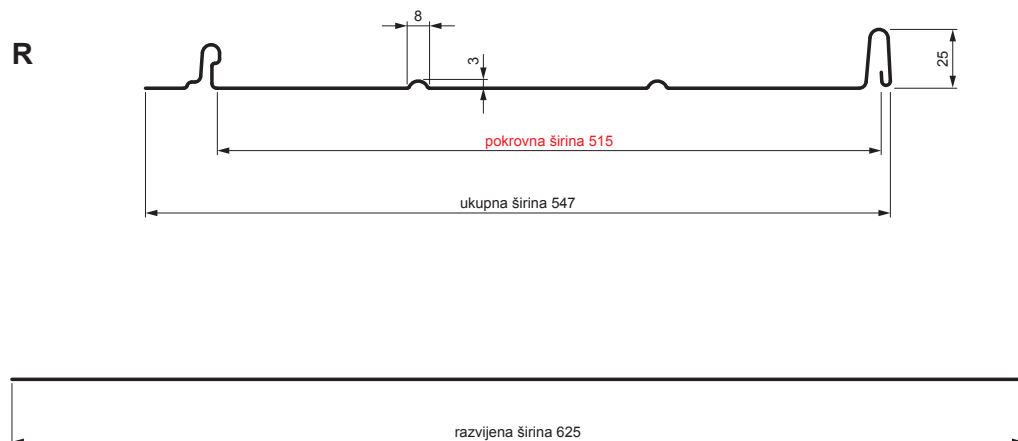

TEHNIČKI LIST

KROVNI PANEL CLICK 515 R

CLICK-515 R

Varijanta 515

TM Pocink obojeni – Testa di Moro – RAL 8028

Tehnički parametri [mm]	
Pokrovna širina	515
Ukupna širina	547
Razvijena širina	625
Visina profila	25
Debljina lima	0,50
Duljina pokrova	min. 800 – maks. 8000

INDEX	ZAMIJENA	DATUM	POTPIS			
VRSTA MATERIJALA			RAZRED OTPADA	TEŽINA kg	RAZMJER	
DIMENZIJA – POLUPROIZVOD				STN	OZNAKA ZA SORTIRANJE	
POMOĆNA OPREMA				BILJEŠKA	REDNI BROJ POZICIJE	
IZRADIO Ing. Kluska M.				STARI NACRT	BROJ NACRTA	
TESTIRAO			TEHNOLOG	NAZIV PROIZVODA Krovni panel CLICK 515 R		
				Broj stranica	CLICK-515 R	Stranica