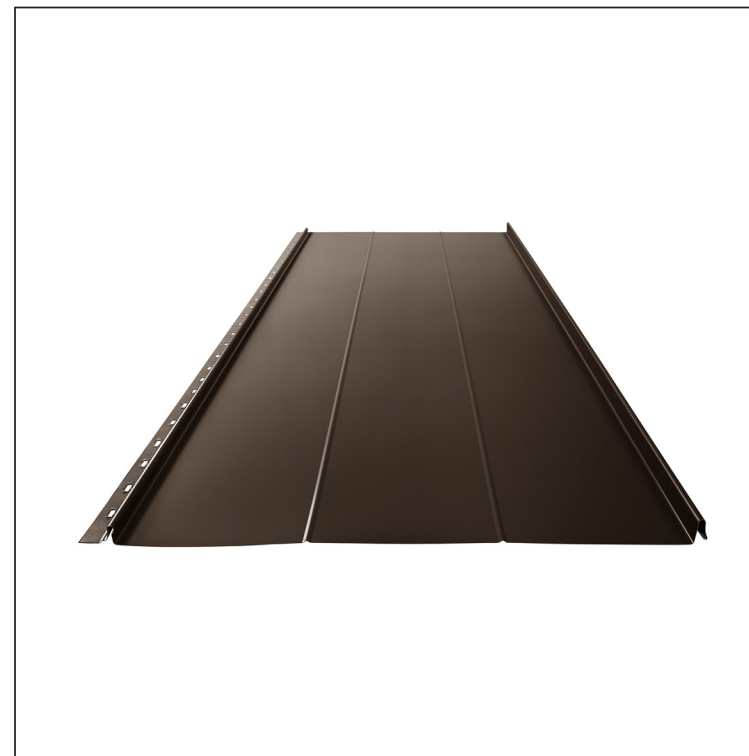

TEHNIČKI LIST

KROVNI PANEL CLICK 515 R

CLICK-515 R

Varijanta 515

TM Pocink obojeni – Testa di Moro – RAL 8028

Tehnički parametri [mm]	
Pokrovna širina	515
Ukupna širina	547
Razvijena širina	625
Visina profila	25
Debljina lima	0,50
Duljina pokrova	min. 800 – maks. 8000

INDEX	ZAMIJENA	DATUM	POTPIS			
VRSTA MATERIJALA			RAZRED OTPADA	TEŽINA kg	RAZMJER	
DIMENZIJA – POLUPROIZVOD				STN	OZNAKA ZA SORTIRANJE	
POMOĆNA OPREMA				BILJEŠKA	REDNI BROJ POZICIJE	
IZRADIO Ing. Kluska M.				STARI NACRT	BROJ NACRTA	
TESTIRAO			TEHNOLOG	NAZIV PROIZVODA Krovni panel CLICK 515 R		
				Broj stranica	CLICK-515 R	Stranica