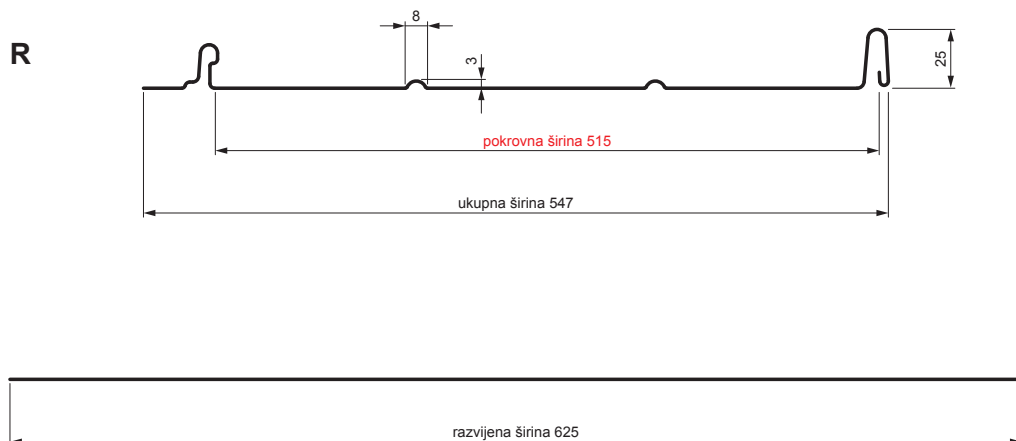

TEHNIČKI LIST

KROVNI PANEL CLICK 515 R

CLICK-515 R

Varijanta 515

TM Pocink obojeni – Testa di Moro – RAL 8028

Tehnički parametri [mm]	
Pokrovná širina	515
Ukupna širina	547
Razvijena širina	625
Visina profila	25
Debljina lima	0,50
Duljina pokrova	min. 800 – maks. 8000

INDEX	ZAMIJENA	DATUM	POTPIS	KJG QUALITY®		Scan code for 3D model
VRSTA MATERIJALA				TEŽINA kg	RAZMJER	
DIMENZIJA – POLUPROIZVOD						
POMOĆNA OPREMA				STN	OZNAKA ZA SORTIRANJE	
IZRADIO Ing. Kluska M.				BILJEŠKA	REDNI BROJ POZICIJE	
TESTIRAO						
TEHNOLOG	TEHNOLOG			STARI NACRT	BROJ NACRTA	
NAZIV PROIZVODA	Krovni panel CLICK 515 R			Broj stranica	CLICK-515 R	
					Stranica	