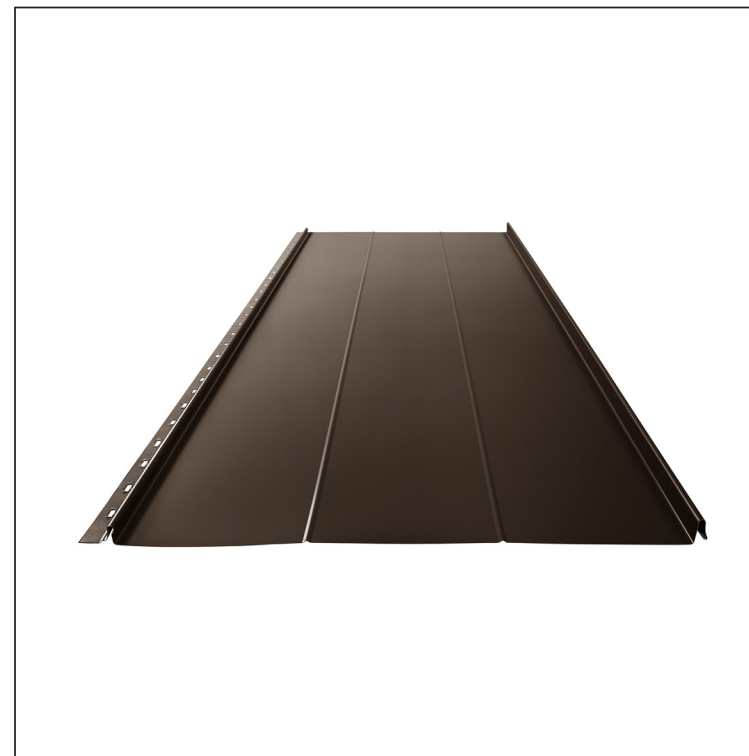

TEHNIČKI LIST

KROVNI PANEL CLICK 515 R

CLICK-515 R

Varijanta 515

TM Pocink obojeni – Testa di Moro – RAL 8028

Tehnički parametri [mm]	
Pokrovná širina	515
Ukupna širina	547
Razvijena širina	625
Visina profila	25
Debljina lima	0,50
Duljina pokrova	min. 800 – maks. 8000

INDEX	ZAMIJENA	DATUM	POTPIS	KJG QUALITY®		Scan code for 3D model
VRSTA MATERIJALA				TEŽINA kg	RAZMJER	
DIMENZIJA – POLUPROIZVOD						
POMOĆNA OPREMA				STN	OZNAKA ZA SORTIRANJE	
IZRADIO Ing. Kluska M.				BILJEŠKA	REDNI BROJ POZICIJE	
TESTIRAO						
TEHNOLOG	TEHNOLOG			STARI NACRT	BROJ NACRTA	
NAZIV PROIZVODA	Krovni panel CLICK 515 R			Broj stranica	CLICK-515 R	
					Stranica	