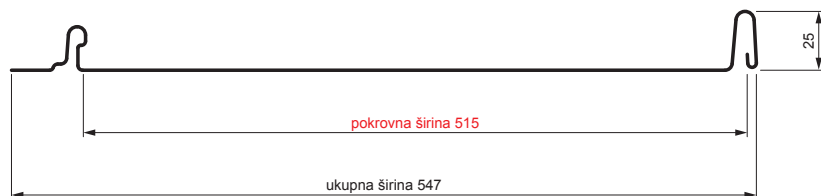

TEHNIČKI LIST

KROVNI PANEL CLICK 515 P

CLICK-515 P

Varijanta 515

P

B Pocink obojeni – Bijela – RAL 9010

Tehnički parametri [mm]	
Pokrovna širina	515
Ukupna širina	547
Razvijena širina	625
Visina profila	25
Debljina lima	0,50
Duljina pokrova	min. 800 – maks. 8000

INDEX	ZAMJENA	DATUM	POTPIS		
VRSTA MATERIJALA	DIMENZIJA – POLUPROIZVOD		TEŽINA kg		
IZRADIO Ing. Kluska M.	POMOĆNA OPREMA		STN	OZNAKA ZA SORTIRANJE	
TESTIRAO	TEHNOLOG		BILJEŠKA	REDNI BROJ POZICIJE	
NAZIV PROIZVODA	Krovni panel CLICK 515 P		STARI NACRT	BROJ NACRTA	
Broj stranica			CLICK-515 P		Stranica