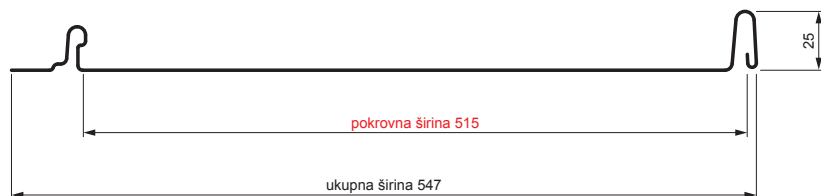

TEHNIČKI LIST

KROVNI PANEL CLICK 515 P

CLICK-515 P

Varijanta 515

P

B Pocink obojeni – Bijela – RAL 9010

Tehnički parametri [mm]	
Pokrovna širina	515
Ukupna širina	547
Razvijena širina	625
Visina profila	25
Debljina lima	0,50
Duljina pokrova	min. 800 – maks. 8000

INDEX	ZAMIJENA	DATUM	POTPIS		
VRSTA MATERIJALA			RAZRED OTPADA	TEŽINA kg	RAZMJER
DIMENZIJA – POLUPROIZVOD					
POMOĆNA OPREMA				STN	OZNAKA ZA SORTIRANJE
IZRADIO	Ing. Kluska M.			BILJEŠKA	REDNI BROJ POZICIJE
TESTIRAO					
TEHNOLOG	TEHNOLOG			STARI NACRT	BROJ NACRTA
NAZIV PROIZVODA	Krovni panel CLICK 515 P			Broj stranica	CLICK-515 P Stranica

Izrađeno: 22.04.2026 02:50:02

Podaci su podložni tehničkim promjenama