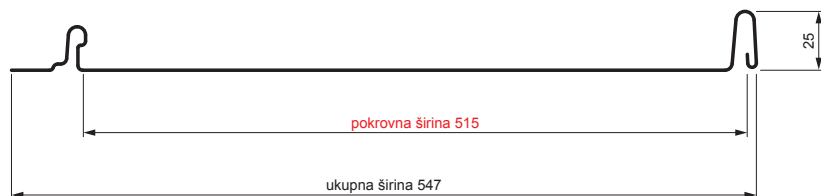

## Varijanta 515

P

**B** Pocink obojeni – Bijela – RAL 9010

Tehnički parametri [mm]	
Pokrovna širina	515
Ukupna širina	547
Razvijena širina	625
Visina profila	25
Debljina lima	0,50
Duljina pokrova	min. 800 – maks. 8000

INDEX	ZAMIJENA	DATUM	POTPIS		
VRSTA MATERIJALA			RAZRED OTPADA	TEŽINA kg	RAZMJER
DIMENZIJA – POLUPROIZVOD					
POMOĆNA OPREMA				STN	OZNAKA ZA SORTIRANJE
IZRADIO	Ing. Kluska M.			BILJEŠKA	REDNI BROJ POZICIJE
TESTIRAO					
TEHNOLOG	TEHNOLOG			STARI NACRT	BROJ NACRTA
NAZIV PROIZVODA	Krovni panel CLICK 515 P			Broj stranica	CLICK-515 P Stranica