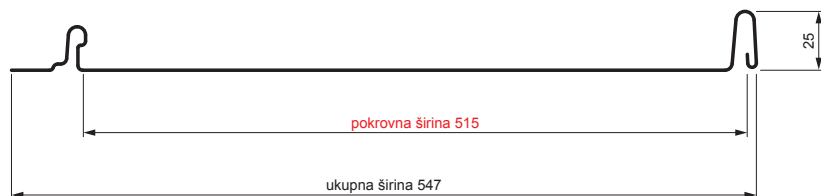

TEHNIČKI LIST

KROVNI PANEL CLICK 515 P

CLICK-515 P

Varijanta 515

P

BH Pocink obojeni – Srebrna – RAL 9006

Tehnički parametri [mm]	
Pokrovna širina	515
Ukupna širina	547
Razvijena širina	625
Visina profila	25
Debljina lima	0,50
Duljina pokrova	min. 800 – maks. 8000

INDEX	ZAMJENA	DATUM	POTPIS		
VRSTA MATERIJALA	DIMENZIJA – POLUPROIZVOD		RAZRED OTPADA		
POMOĆNA OPREMA			STN	OZNAKA ZA SORTIRANJE	
IZRADIO	Ing. Kluska M.			BILJEŠKA	REDNI BROJ POZICIJE
TESTIRAO					
TEHNOLOG	TEHNOLOG			STARI NACRT	BROJ NACRTA
NAZIV PROIZVODA	Krovni panel CLICK 515 P			Broj stranica	CLICK-515 P Stranica