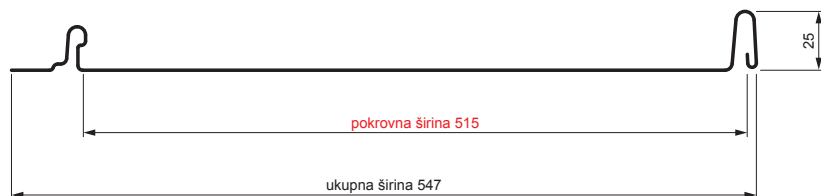

TEHNIČKI LIST

KROVNI PANEL CLICK 515 P

CLICK-515 P

Varijanta 515

P

BH Pocink obojeni – Srebrna – RAL 9006

Tehnički parametri [mm]	
Pokrovna širina	515
Ukupna širina	547
Razvijena širina	625
Visina profila	25
Debljina lima	0,50
Duljina pokrova	min. 800 – maks. 8000

INDEX	ZAMJENA	DATUM	POTPIS				
VRSTA MATERIJALA	DIMENZIJA – POLUPROIZVOD		RAZRED OTPADA			TEŽINA kg	RAZMJER
POMOĆNA OPREMA			STN	OZNAKA ZA SORTIRANJE			
IZRADIO	Ing. Kluska M.			BILJEŠKA	REDNI BROJ POZICIJE		
TESTIRAO							
TEHNOLOG	TEHNOLOG			STARI NACRT	BROJ NACRTA		
NAZIV PROIZVODA	Krovni panel CLICK 515 P			Broj stranica	CLICK-515 P Stranica		

Izrađeno: 05.06.2026 01:11:21

Podaci su podložni tehničkim promjenama