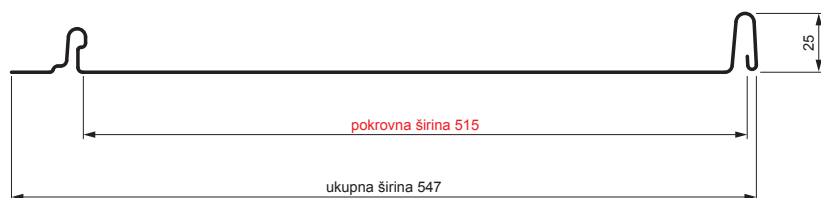

TEHNIČKI LIST

KROVNI PANEL CLICK 515 P

CLICK-515 P

Varijanta 515

P

MH Pocink obojeni – Bakreno smeđa – RAL 8004

Tehnički parametri [mm]	
Pokrovna širina	515
Ukupna širina	547
Razvijena širina	625
Visina profila	25
Debljina lima	0,50
Duljina pokrova	min. 800 – maks. 8000

INDEX	ZAMIJENA	DATUM	POTPIS	KJG QUALITY®	Scan code for 3D model	
VRSTA MATERIJALA	DIMENZIJA – POLUPROIZVOD		RAZRED OTPADA			
IZRADIO	Ing. Kluska M.	POMOĆNA OPREMA		STN	OZNAKA ZA SORTIRANJE	
TESTIRAO	TEHNOLOG		STARI NACRT	REDNI BROJ POZICIJE		
NAZIV PROIZVODA	Krovni panel CLICK 515 P			Broj stranica	CLICK-515 P	