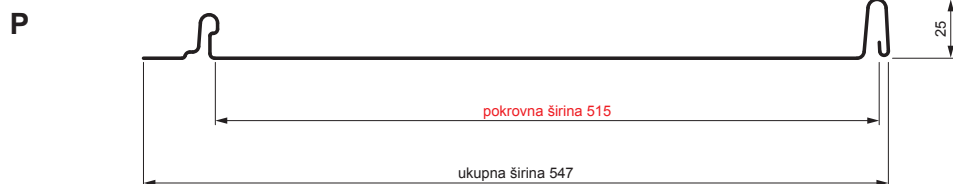

TEHNIČKI LIST

KROVNI PANEL CLICK 515 P

CLICK-515 P

Varijanta 515

MH Pocink obojeni – Bakreno smeđa – RAL 8004

Tehnički parametri [mm]	
Pokrovna širina	515
Ukupna širina	547
Razvijena širina	625
Visina profila	25
Debljina lima	0,50
Duljina pokrova	min. 800 – maks. 8000

INDEX	ZAMIJENA	DATUM	POTPIS	KJG QUALITY®	Scan code for 3D model	
VRSTA MATERIJALA			RAZRED OTPADA	TEŽINA kg	RAZMJER	
DIMENZIJA – POLUPROIZVOD						
POMOĆNA OPREMA				STN	OZNAKA ZA SORTIRANJE	
IZRADIO	Ing. Kluska M.			BILJEŠKA	REDNI BROJ POZICIJE	
TESTIRAO						
TEHNOLOG	TEHNOLOG			STARI NACRT	BROJ NACRTA	
NAZIV PROIZVODA	Krovni panel CLICK 515 P			Broj stranica	CLICK-515 P	Stranica