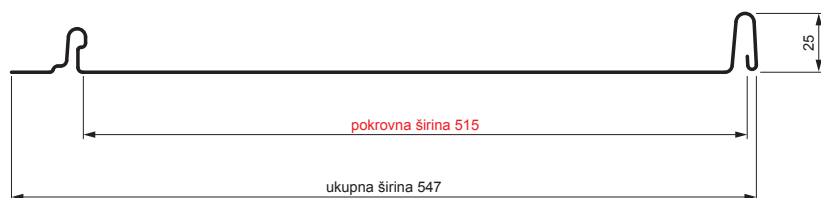

TEHNIČKI LIST

KROVNI PANEL CLICK 515 P

CLICK-515 P

Varijanta 515

P

MH Pocink obojeni – Bakreno smeđa – RAL 8004

Tehnički parametri [mm]	
Pokrovna širina	515
Ukupna širina	547
Razvijena širina	625
Visina profila	25
Debljina lima	0,50
Duljina pokrova	min. 800 – maks. 8000

INDEX	ZAMJENA	DATUM	POTPIS	KJG QUALITY®	Scan code for 3D model	
VRSTA MATERIJALA	DIMENZIJA – POLUPROIZVOD		RAZRED OTPADA			
IZRADIO	Ing. Kluska M.	POMOĆNA OPREMA		STN	OZNAKA ZA SORTIRANJE	
TESTIRAO	TEHNOLOG		STARI NACRT	REDNI BROJ POZICIJE		
NAZIV PROIZVODA	Krovni panel CLICK 515 P			Broj stranica	CLICK-515 P	