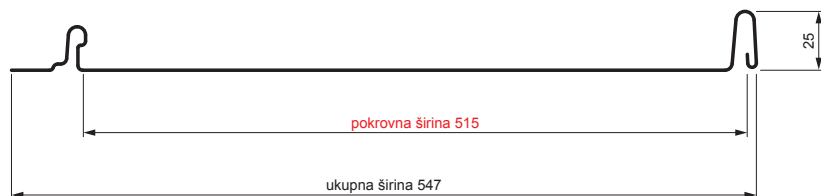

## Varijanta 515

P

**OC** Pocink obojeni – Vinsko crvena – RAL 3009

Tehnički parametri [mm]	
Pokrovna širina	515
Ukupna širina	547
Razvijena širina	625
Visina profila	25
Debljina lima	0,50
Duljina pokrova	min. 800 – maks. 8000

INDEX	ZAMJENA	DATUM	POTPIS		
VRSTA MATERIJALA	DIMENZIJA – POLUPROIZVOD		RAZRED OTPADA		
IZRADIO	Ing. Kluska M.	POMOĆNA OPREMA		STN	OZNAKA ZA SORTIRANJE
TESTIRAO	TEHNOLOG		STARI NACRT	REDNI BROJ POZICIJE	
NAZIV PROIZVODA	Krovni panel CLICK 515 P			Broj stranica	CLICK-515 P