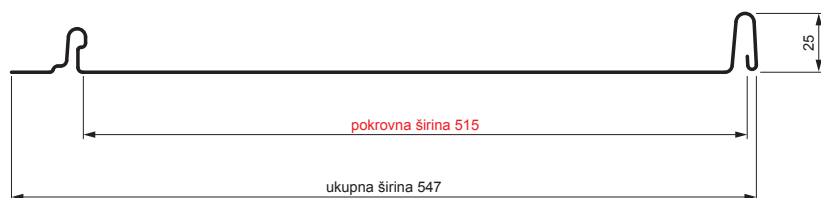

## Varijanta 515

P

**OC** Pocink obojeni – Vinsko crvena – RAL 3009

Tehnički parametri [mm]	
Pokrovna širina	515
Ukupna širina	547
Razvijena širina	625
Visina profila	25
Debljina lima	0,50
Duljina pokrova	min. 800 – maks. 8000

INDEX	ZAMIJENA	DATUM	POTPIS	KJG QUALITY		Scan code for 3D model
VRSTA MATERIJALA				TEŽINA kg	RAZMJER	
DIMENZIJA – POLUPROIZVOD						
POMOĆNA OPREMA				STN	OZNAKA ZA SORTIRANJE	
IZRADIO Ing. Kluska M.				BILJEŠKA	REDNI BROJ POZICIJE	
TESTIRAO						
TEHNOLOG	TEHNOLOG			STARI NACRT	BROJ NACRTA	
NAZIV PROIZVODA	Krovni panel CLICK 515 P			Broj stranica	CLICK-515 P	
					Stranica	