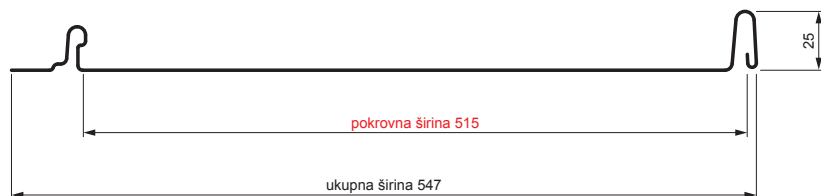

TEHNIČKI LIST

KROVNI PANEL CLICK 515 P

CLICK-515 P

Varijanta 515

P

IC Pocink obojeni – Intenzivno crna – RAL 9005

Tehnički parametri [mm]	
Pokrovna širina	515
Ukupna širina	547
Razvijena širina	625
Visina profila	25
Debljina lima	0,50
Duljina pokrova	min. 800 – maks. 8000

INDEX	ZAMJENA	DATUM	POTPIS	KJG QUALITY®	Scan code for 3D model	
VRSTA MATERIJALA	DIMENZIJA – POLUPROIZVOD		RAZRED OTPADA			
POMOĆNA OPREMA				STN	OZNAKA ZA SORTIRANJE	
IZRADIO	Ing. Kluska M.			BILJEŠKA	REDNI BROJ POZICIJE	
TESTIRAO						
TEHNOLOG	TEHNOLOG			STARI NACRT	BROJ NACRTA	
NAZIV PROIZVODA	Krovni panel CLICK 515 P			Broj stranica	CLICK-515 P	
					Stranica	