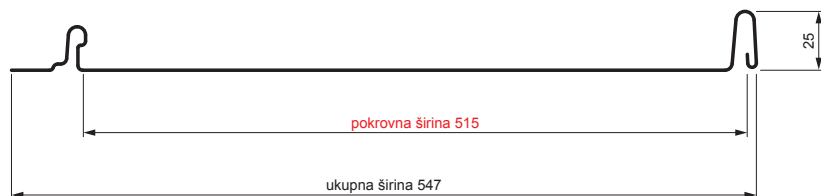

TEHNIČKI LIST

KROVNI PANEL CLICK 515 P

CLICK-515 P

Varijanta 515

P

IC Pocink obojeni – Intenzivno crna – RAL 9005

Tehnički parametri [mm]	
Pokrovna širina	515
Ukupna širina	547
Razvijena širina	625
Visina profila	25
Debljina lima	0,50
Duljina pokrova	min. 800 – maks. 8000

INDEX	ZAMJENA	DATUM	POTPIS	KJG QUALITY®	Scan code for 3D model			
VRSTA MATERIJALA	DIMENZIJA – POLUPROIZVOD		RAZRED OTPADA				TEŽINA kg	RAZMJER
POMOĆNA OPREMA				STN	OZNAKA ZA SORTIRANJE			
IZRADIO	Ing. Kluska M.			BILJEŠKA	REDNI BROJ POZICIJE			
TESTIRAO								
TEHNOLOG	TEHNOLOG			STARI NACRT	BROJ NACRTA			
NAZIV PROIZVODA	Krovni panel CLICK 515 P			Broj stranica	CLICK-515 P			
					Stranica			

Izrađeno: 06.06.2026 09:41:54

Podaci su podložni tehničkim promjenama