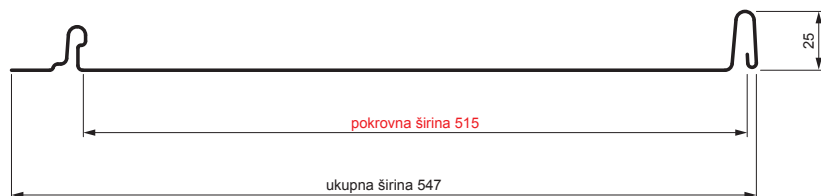

TEHNIČKI LIST

KROVNI PANEL CLICK 515 P

CLICK-515 P

Varijanta 515

P

IC Pocink obojeni – Intenzivno crna – RAL 9005

Tehnički parametri [mm]	
Pokrovna širina	515
Ukupna širina	547
Razvijena širina	625
Visina profila	25
Debljina lima	0,50
Duljina pokrova	min. 800 – maks. 8000

INDEX	ZAMJENA	DATUM	POTPIS	KJG QUALITY®		Scan code for 3D model
VRSTA MATERIJALA				TEŽINA kg	RAZMJER	
DIMENZIJA – POLUPROIZVOD						
POMOĆNA OPREMA				STN	OZNAKA ZA SORTIRANJE	
IZRADIO Ing. Kluska M.				BILJEŠKA	REDNI BROJ POZICIJE	
TESTIRAO						
TEHNOLOG	TEHNOLOG			STARI NACRT	BROJ NACRTA	
NAZIV PROIZVODA	Krovni panel CLICK 515 P			Broj stranica	CLICK-515 P Stranica	