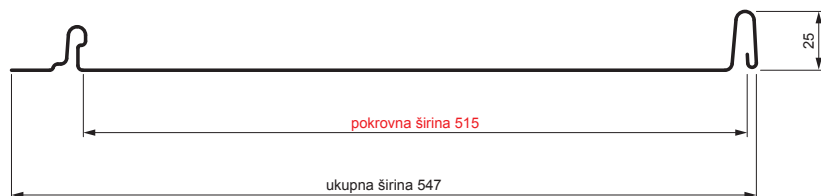

TEHNIČKI LIST

KROVNI PANEL CLICK 515 P

CLICK-515 P

Varijanta 515

P

TM Pocink obojeni – Testa di Moro – RAL 8028

Tehnički parametri [mm]	
Pokrovna širina	515
Ukupna širina	547
Razvijena širina	625
Visina profila	25
Debljina lima	0,50
Duljina pokrova	min. 800 – maks. 8000

INDEX	ZAMJENA	DATUM	POTPIS		
VRSTA MATERIJALA	DIMENZIJA – POLUPROIZVOD		RAZRED OTPADA		
POMOĆNA OPREMA			STN	OZNAKA ZA SORTIRANJE	
IZRADIO	Ing. Kluska M.	BILJEŠKA		REDNI BROJ POZICIJE	
TESTIRAO	TEHNOLOG		STARI NACRT	BROJ NACRTA	
NAZIV PROIZVODA	Krovni panel CLICK 515 P			Broj stranica	CLICK-515 P