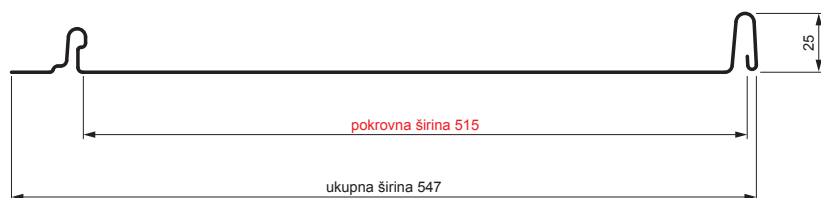

TEHNIČKI LIST

KROVNI PANEL CLICK 515 P

CLICK-515 P

Varijanta 515

P

TM Pocink obojeni – Testa di Moro – RAL 8028

Tehnički parametri [mm]	
Pokrovna širina	515
Ukupna širina	547
Razvijena širina	625
Visina profila	25
Debljina lima	0,50
Duljina pokrova	min. 800 – maks. 8000

INDEX	ZAMIJENA	DATUM	POTPIS	KJG QUALITY®		Scan code for 3D model
VRSTA MATERIJALA				TEŽINA kg	RAZMJER	
DIMENZIJA – POLUPROIZVOD						
POMOĆNA OPREMA				STN	OZNAKA ZA SORTIRANJE	
IZRADIO Ing. Kluska M.				BILJEŠKA	REDNI BROJ POZICIJE	
TESTIRAO						
TEHNOLOG	TEHNOLOG			STARI NACRT	BROJ NACRTA	
NAZIV PROIZVODA	Krovni panel CLICK 515 P			Broj stranica	CLICK-515 P	
					Stranica	