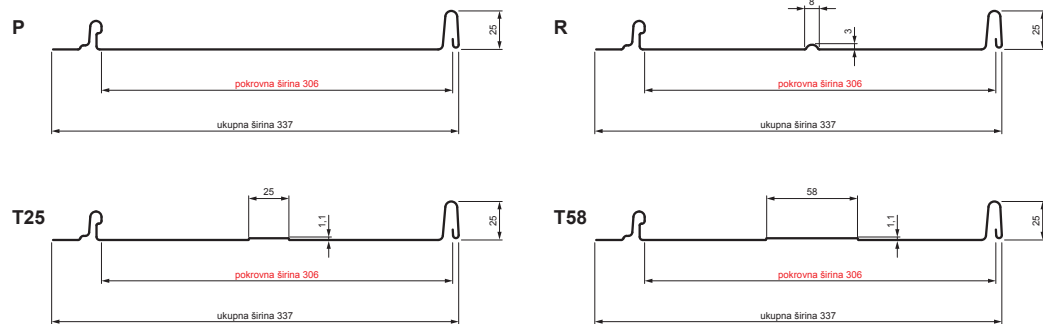

TEHNIČKI LIST

KROVNI PANEL CLICK 306 P, R, T25, T58

CLICK-306 L25

Varijanta 306

B Pocink obojeni – Bijela – RAL 9010

Tehnički parametri [mm]	
Pokrovna širina	306
Ukupna širina	337
Razvijena širina	416
Visina profila	25
Debljina lima	0,50
Duljina pokrova	min. 800 – maks. 8000

INDEX	ZAMJENA	DATUM	POTPIS		
VRSTA MATERIJALA	DIMENZIJA – POLUPROIZVOD		RAZRED OTPADA		
IZRADIO	Ing. Kluska M.	TESTIRAO	TEHNOLOG	STARI NACRT	BROJ NACRTA
NAZIV PROIZVODA	Krovni panel CLICK 306 P, R, T25, T58			Broj stranica	CLICK-306 L25