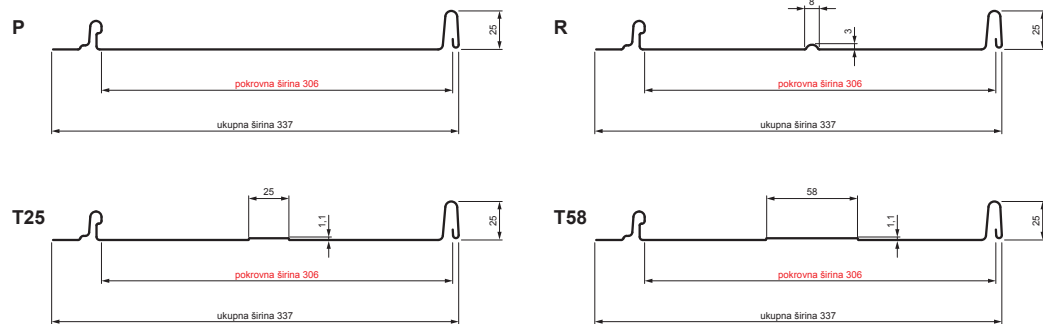

TEHNIČKI LIST

KROVNI PANEL CLICK 306 P, R, T25, T58

CLICK-306 L25

Varijanta 306

B Pocink obojeni – Bijela – RAL 9010

Tehnički parametri [mm]	
Pokrovna širina	306
Ukupna širina	337
Razvijena širina	416
Visina profila	25
Debljina lima	0,50
Duljina pokrova	min. 800 – maks. 8000

INDEX	ZAMJENA	DATUM	POTPIS	KJG QUALITY®	Scan code for 3D model	
VRSTA MATERIJALA	DIMENZIJA – POLUPROIZVOD		RAZRED OTPADA			
IZRADIO	Ing. Kluska M.	POMOĆNA OPREMA		STN	OZNAKA ZA SORTIRANJE	
TESTIRAO	TEHNOLOG		STARI NACRT		REDNI BROJ POZICIJE	
NAZIV PROIZVODA	Krovni panel CLICK 306 P, R, T25, T58			Broj stranica	CLICK-306 L25	