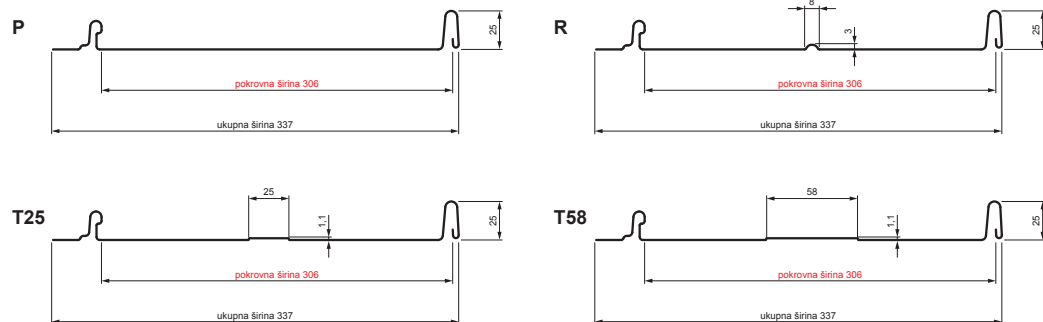

TEHNIČKI LIST

KROVNI PANEL CLICK 306 P, R, T25, T58

CLICK-306 L25

Varijanta 306

BH Pocink obojeni – Srebrna – RAL 9006

Tehnički parametri [mm]	
Pokrovna širina	306
Ukupna širina	337
Razvijena širina	416
Visina profila	25
Debljina lima	0,50
Duljina pokrova	min. 800 – maks. 8000

INDEX	ZAMJENA	DATUM	POTPIS	KJG QUALITY®	Scan code for 3D model	
VRSTA MATERIJALA	DIMENZIJA – POLUPROIZVOD		RAZRED OTPADA			
IZRADIO	Ing. Kluska M.	TESTIRAO	TEHNOLOG	STARI NACRT	BROJ NACRTA	OZNAKA ZA SORTIRANJE
NAZIV PROIZVODA	Krovni panel CLICK 306 P, R, T25, T58			Broj stranica	CLICK-306 L25	REDNI BROJ POZICIJE