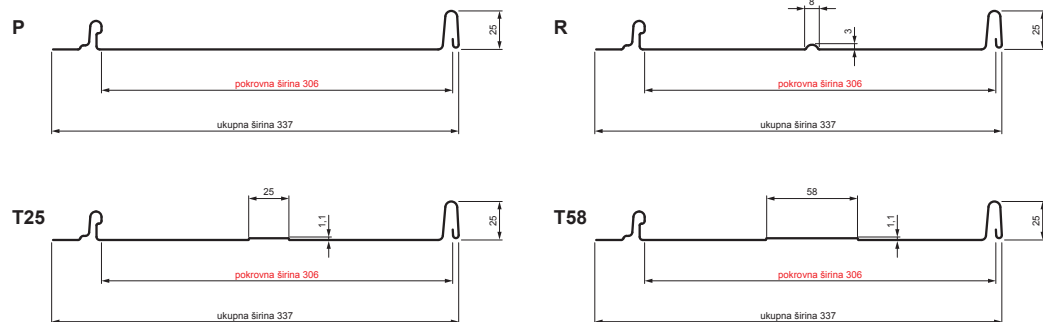

# KROVNI PANEL CLICK 306 P, R, T25, T58

# CLICK-306 L25

**Varijanta 306**

**BH** Pocink obojeni – Srebrna – RAL 9006

Tehnički parametri [mm]	
Pokrovna širina	306
Ukupna širina	337
Razvijena širina	416
Visina profila	25
Debljina lima	0,50
Duljina pokrova	min. 800 – maks. 8000

INDEX	ZAMJENA	DATUM	POTPIS		
VRSTA MATERIJALA	DIMENZIJA – POLUPROIZVOD		RAZRED OTPADA		
POMOĆNA OPREMA				STN	OZNAKA ZA SORTIRANJE
IZRADIO	Ing. Kluska M.			BILJEŠKA	REDNI BROJ POZICIJE
TESTIRAO					
TEHNOLOG	TEHNOLOG			STARI NACRT	BROJ NACRTA
NAZIV PROIZVODA	Krovni panel CLICK 306 P, R, T25, T58			Broj stranica	CLICK-306 L25