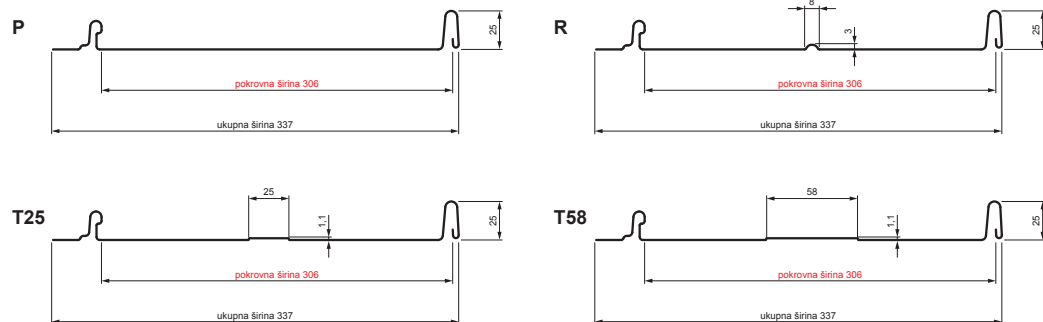

# KROVNI PANEL CLICK 306 P, R, T25, T58

# CLICK-306 L25

**Varijanta 306**

**MH** Pocink obojeni – Bakreno smeđa – RAL 8004

Tehnički parametri [mm]	
Pokrovna širina	306
Ukupna širina	337
Razvijena širina	416
Visina profila	25
Debljina lima	0,50
Duljina pokrova	min. 800 – maks. 8000

INDEX	ZAMJENA	DATUM	POTPIS	<b>KJG</b> QUALITY®	Scan code for 3D model	
VRSTA MATERIJALA	DIMENZIJA – POLUPROIZVOD		RAZRED OTPADA			
IZRADIO	Ing. Kluska M.	TESTIRAO	TEHNOLOG	STARI NACRT	BROJ NACRTA	
NAZIV PROIZVODA	Krovni panel CLICK 306 P, R, T25, T58			Broj stranica	CLICK-306 L25	Stranica