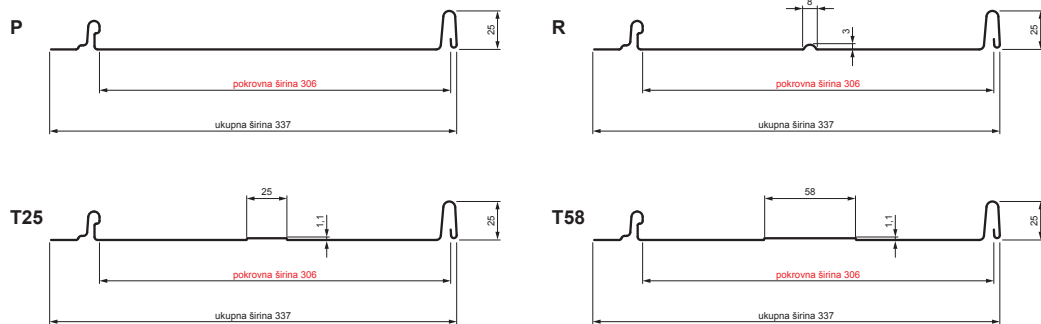

# KROVNI PANEL CLICK 306 P, R, T25, T58

# CLICK-306 L25

**Varijanta 306**

**OC** Pocink obojeni – Vinsko crvena – RAL 3009

Tehnički parametri [mm]	
Pokrovna širina	306
Ukupna širina	337
Razvijena širina	416
Visina profila	25
Debljina lima	0,50
Duljina pokrova	min. 800 – maks. 8000

INDEX	ZAMJENA	DATUM	POTPIS		
VRSTA MATERIJALA	DIMENZIJA – POLUPROIZVOD		RAZRED OTPADA		
POMOĆNA OPREMA			STN	OZNAKA ZA SORTIRANJE	
IZRADIO	Ing. Kluska M.	BILJEŠKA		REDNI BROJ POZICIJE	
TESTIRAO	TEHNOLOG		STARI NACRT	BROJ NACRTA	
NAZIV PROIZVODA	Krovni panel CLICK 306 P, R, T25, T58			Broj stranica	CLICK-306 L25