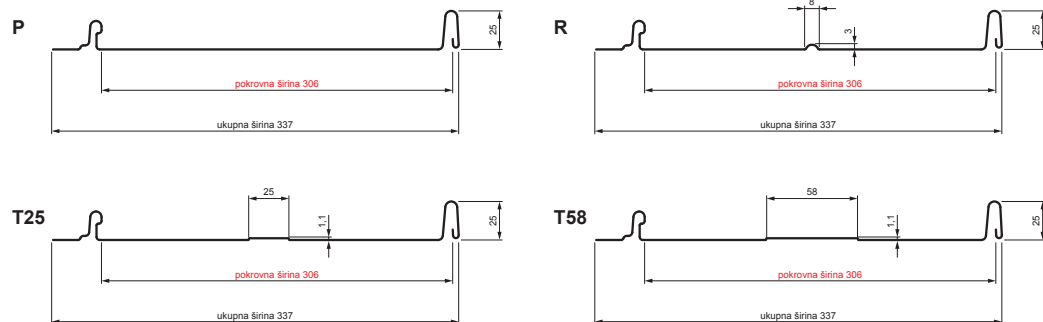

TEHNIČKI LIST

KROVNI PANEL CLICK 306 P, R, T25, T58

CLICK-306 L25

Varijanta 306

OC Pocink obojeni – Vinsko crvena – RAL 3009

Tehnički parametri [mm]	
Pokrovna širina	306
Ukupna širina	337
Razvijena širina	416
Visina profila	25
Debljina lima	0,50
Duljina pokrova	min. 800 – maks. 8000

INDEX	ZAMJENA	DATUM	POTPIS	KJG QUALITY®	Scan code for 3D model	
VRSTA MATERIJALA	DIMENZIJA – POLUPROIZVOD		RAZRED OTPADA			
IZRADIO	Ing. Kluska M.	TESTIRAO	TEHNOLOG	STARI NACRT	BROJ NACRTA	OZNAKA ZA SORTIRANJE
NAZIV PROIZVODA	Krovni panel CLICK 306 P, R, T25, T58			Broj stranica	CLICK-306 L25	REDNI BROJ POZICIJE