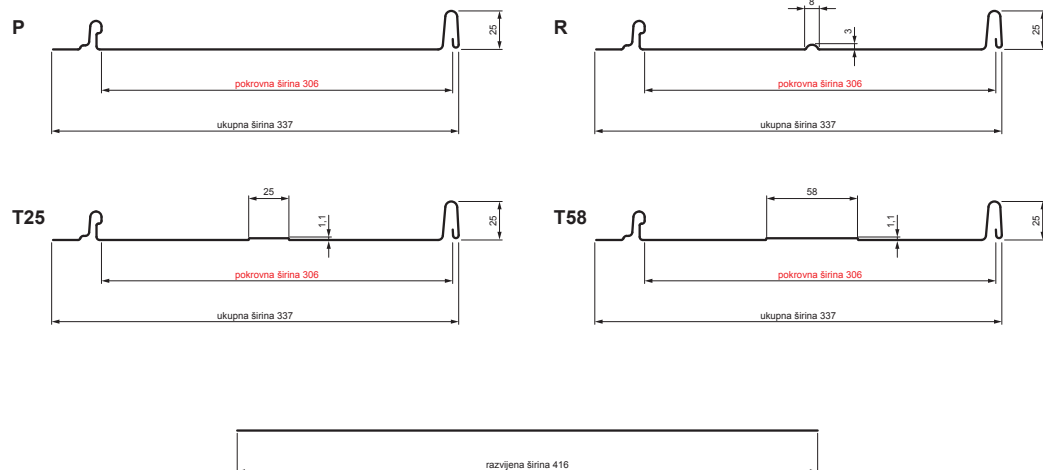

TEHNIČKI LIST

KROVNI PANEL CLICK 306 P, R, T25, T58

CLICK-306 L25

Varijanta 306

IC Pocink obojeni – Intenzivno crna – RAL 9005

Tehnički parametri [mm]	
Pokrovna širina	306
Ukupna širina	337
Razvijena širina	416
Visina profila	25
Debljina lima	0,50
Duljina pokrova	min. 800 – maks. 8000

INDEX	ZAMJENA	DATUM	POTPIS	KJG QUALITY®	Scan code for 3D model	
VRSTA MATERIJALA	DIMENZIJA – POLUPROIZVOD		RAZRED OTPADA			
IZRADIO	Ing. Kluska M.	TESTIRAO	TEHNOLOG	STARI NACRT	BROJ NACRTA	
NAZIV PROIZVODA	Krovni panel CLICK 306 P, R, T25, T58			Broj stranica	CLICK-306 L25	Stranica