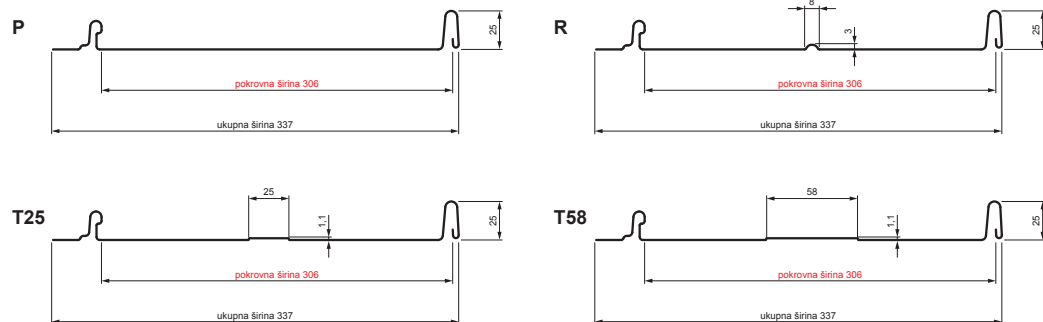

TEHNIČKI LIST

KROVNI PANEL CLICK 306 P, R, T25, T58

CLICK-306 L25

Varijanta 306

AN Pocink obojeni – Antracit – RAL 7016

Tehnički parametri [mm]	
Pokrovna širina	306
Ukupna širina	337
Razvijena širina	416
Visina profila	25
Debljina lima	0,50
Duljina pokrova	min. 800 – maks. 8000

INDEX	ZAMJENA	DATUM	POTPIS	KJG QUALITY®	Scan code for 3D model
VRSTA MATERIJALA	DIMENZIJA – POLUPROIZVOD		RAZRED OTPADA		
IZRADIO	Ing. Kluska M.	TESTIRAO	TEHNOLOG	STARI NACRT	BROJ NACRTA
NAZIV PROIZVODA	Krovni panel CLICK 306 P, R, T25, T58			Broj stranica	CLICK-306 L25