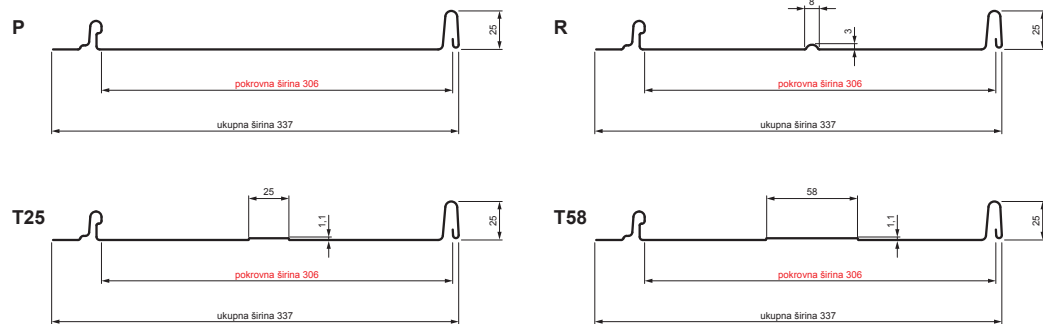

# KROVNI PANEL CLICK 306 P, R, T25, T58

# CLICK-306 L25

**Varijanta 306**

**AN** Pocink obojeni – Antracit – RAL 7016

Tehnički parametri [mm]	
Pokrovna širina	306
Ukupna širina	337
Razvijena širina	416
Visina profila	25
Debljina lima	0,50
Duljina pokrova	min. 800 – maks. 8000

INDEX	ZAMJENA	DATUM	POTPIS	<b>KJG</b> QUALITY®	Scan code for 3D model	
VRSTA MATERIJALA	DIMENZIJA – POLUPROIZVOD		RAZRED OTPADA			
IZRADIO	Ing. Kluska M.	TESTIRAO	TEHNOLOG	STARI NACRT	BROJ NACRTA	
NAZIV PROIZVODA	Krovni panel CLICK 306 P, R, T25, T58			Broj stranica	CLICK-306 L25	Stranica