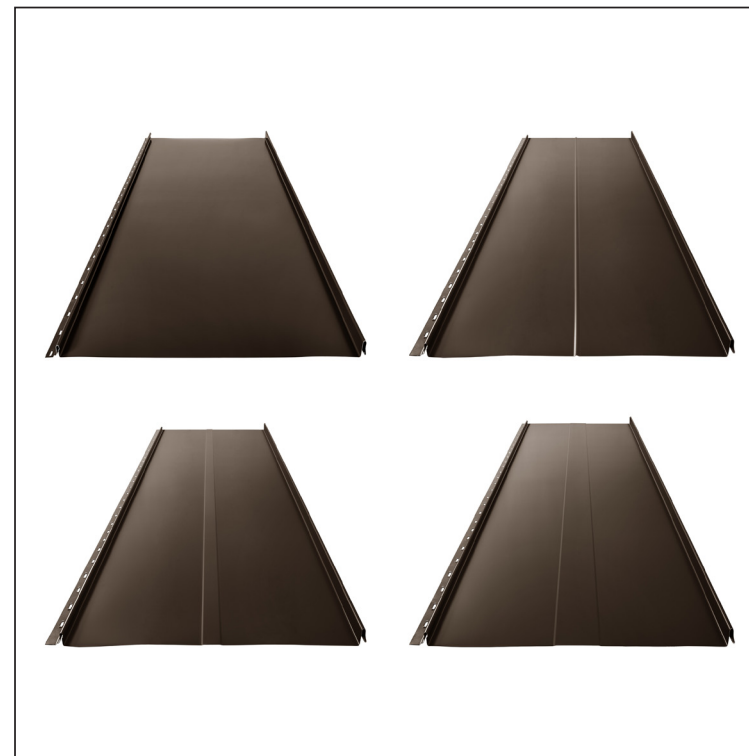

# KROVNI PANEL CLICK 306 P, R, T25, T58

# CLICK-306 L25

**Varijanta 306**

**TM** Pocink obojeni – Testa di Moro – RAL 8028

Tehnički parametri [mm]	
Pokrovna širina	306
Ukupna širina	337
Razvijena širina	416
Visina profila	25
Debljina lima	0,50
Duljina pokrova	min. 800 – maks. 8000