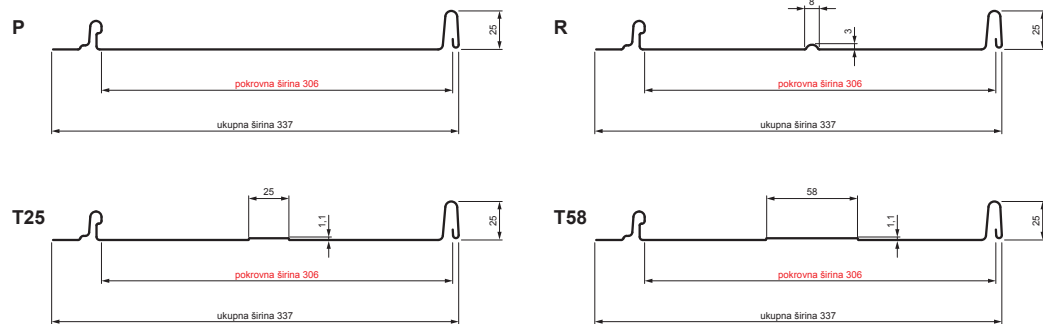

# KROVNI PANEL CLICK 306 P, R, T25, T58

# CLICK-306 L25

**Varijanta 306**

**TM** Pocink obojeni – Testa di Moro – RAL 8028

Tehnički parametri [mm]	
Pokrovna širina	306
Ukupna širina	337
Razvijena širina	416
Visina profila	25
Debljina lima	0,50
Duljina pokrova	min. 800 – maks. 8000

INDEX	ZAMJENA	DATUM	POTPIS		
VRSTA MATERIJALA	DIMENZIJA – POLUPROIZVOD		RAZRED OTPADA		
POMOĆNA OPREMA				STN	OZNAKA ZA SORTIRANJE
IZRADIO	Ing. Kluska M.			BILJEŠKA	REDNI BROJ POZICIJE
TESTIRAO					
TEHNOLOG	TEHNOLOG			STARI NACRT	BROJ NACRTA
NAZIV PROIZVODA	Krovni panel CLICK 306 P, R, T25, T58			Broj stranica	CLICK-306 L25