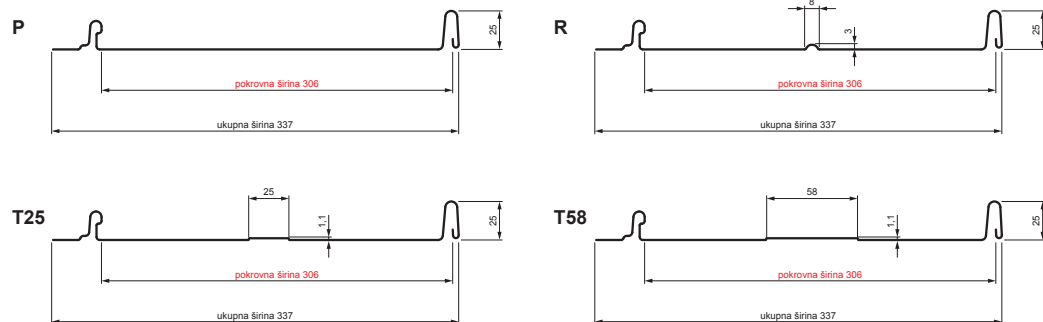

TEHNIČKI LIST

KROVNI PANEL CLICK 306 P, R, T25, T58

CLICK-306 L25

Varijanta 306

TM Pocink obojeni – Testa di Moro – RAL 8028

Tehnički parametri [mm]	
Pokrovna širina	306
Ukupna širina	337
Razvijena širina	416
Visina profila	25
Debljina lima	0,50
Duljina pokrova	min. 800 – maks. 8000

INDEX	ZAMJENA	DATUM	POTPIS	KJG QUALITY®	Scan code for 3D model	
VRSTA MATERIJALA	DIMENZIJA – POLUPROIZVOD		RAZRED OTPADA			
IZRADIO	Ing. Kluska M.	TESTIRAO	TEHNOLOG	STARI NACRT	BROJ NACRTA	
NAZIV PROIZVODA	Krovni panel CLICK 306 P, R, T25, T58			Broj stranica	CLICK-306 L25	Stranica