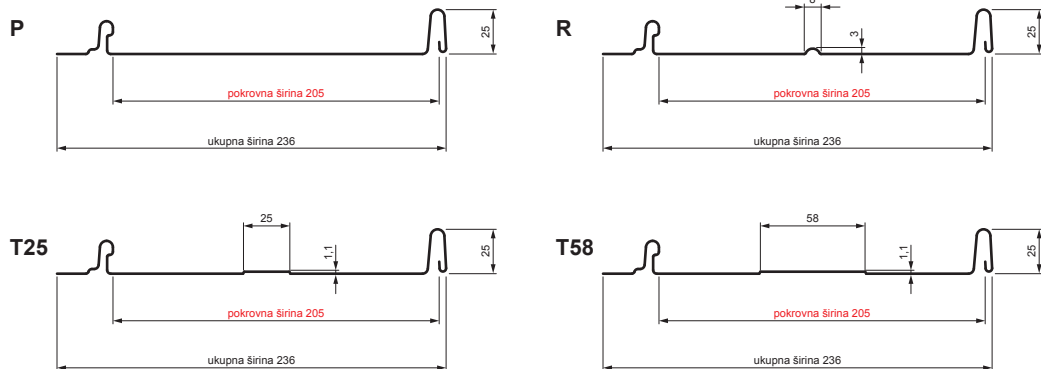

# KROVNI PANEL CLICK 205 P, R, T25, T58

# CLICK-205 L25

**Varijanta 205**

**B** Pocink obojeni – Bijela – RAL 9010

Tehnički parametri [mm]	
Pokrovna širina	205
Ukupna širina	236
Razvijena širina	312
Visina profila	25
Debljina lima	0,50
Duljina pokrova	min. 800 – maks. 8000

INDEX	ZAMJENA	DATUM	POTPIS		
VRSTA MATERIJALA	DIMENZIJA – POLUPROIZVOD		RAZRED OTPADA		
POMOĆNA OPREMA			STN	OZNAKA ZA SORTIRANJE	
IZRADIO	Ing. Kluska M.		BILJEŠKA	REDNI BROJ POZICIJE	
TESTIRAO					
TEHNOLOG	TEHNOLOG		STARI NACRT	BROJ NACRTA	
NAZIV PROIZVODA	Krovni panel CLICK 205 P, R, T25, T58			Broj stranica	CLICK-205 L25