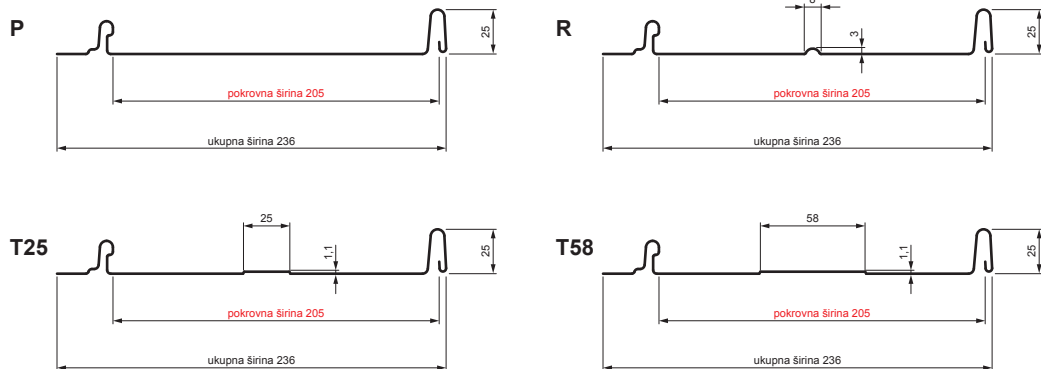

TEHNIČKI LIST

KROVNI PANEL CLICK 205 P, R, T25, T58

CLICK-205 L25

Varijanta 205

B Pocink obojeni – Bijela – RAL 9010

Tehnički parametri [mm]	
Pokrovna širina	205
Ukupna širina	236
Razvijena širina	312
Visina profila	25
Debljina lima	0,50
Duljina pokrova	min. 800 – maks. 8000

INDEX	ZAMJENA	DATUM	POTPIS				
VRSTA MATERIJALA	DIMENZIJA – POLUPROIZVOD		RAZRED OTPADA			TEŽINA kg	RAZMJER
POMOĆNA OPREMA			STN	OZNAKA ZA SORTIRANJE			
IZRADIO	Ing. Kluska M.		BILJEŠKA	REDNI BROJ POZICIJE			
TESTIRAO							
TEHNOLOG	TEHNOLOG		STARI NACRT	BROJ NACRTA			
NAZIV PROIZVODA	Krovni panel CLICK 205 P, R, T25, T58			Broj stranica	CLICK-205 L25		

Izrađeno: 22.04.2026 03:03:52

Podaci su podložni tehničkim promjenama