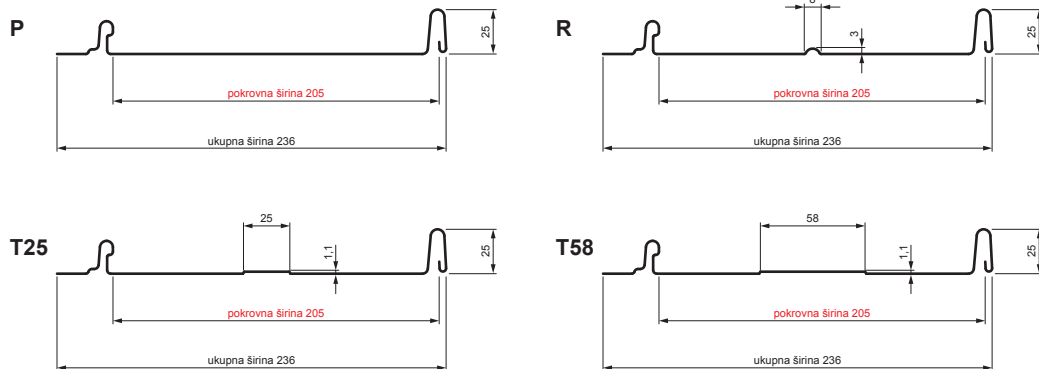

TEHNIČKI LIST

KROVNI PANEL CLICK 205 P, R, T25, T58

CLICK-205 L25

Varijanta 205

BH Pocink obojeni – Srebrna – RAL 9006

Tehnički parametri [mm]	
Pokrovna širina	205
Ukupna širina	236
Razvijena širina	312
Visina profila	25
Debljina lima	0,50
Duljina pokrova	min. 800 – maks. 8000

INDEX	ZAMIJENA	DATUM	POTPIS	KJG QUALITY®	Scan code for 3D model	
VRSTA MATERIJALA	DIMENZIJA – POLUPROIZVOD		RAZRED OTPADA			
POMOĆNA OPREMA				STN	OZNAKA ZA SORTIRANJE	
IZRADIO	Ing. Kluska M.			BILJEŠKA	REDNI BROJ POZICIJE	
TESTIRAO				STARI NACRT	BROJ NACRTA	
TEHNOLOG	TEHNOLOG			NAZIV PROIZVODA		
Krovni panel CLICK 205 P, R, T25, T58				CLICK-205 L25		
				Broj stranica	Stranica	