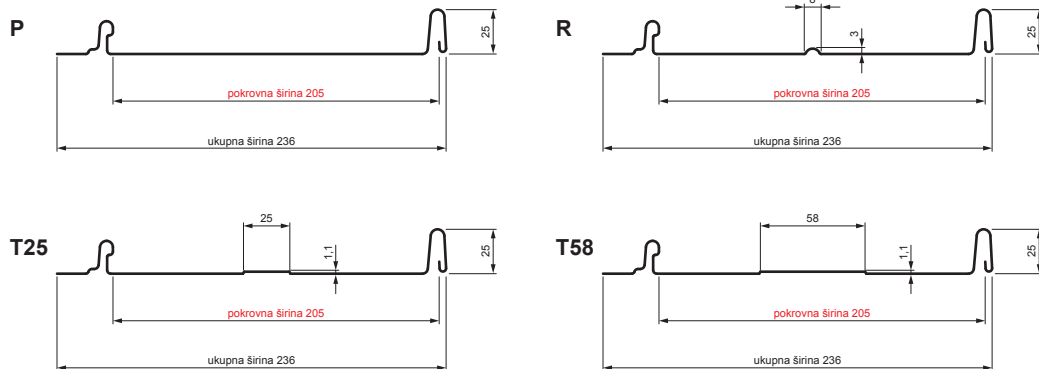

TEHNIČKI LIST

KROVNI PANEL CLICK 205 P, R, T25, T58

CLICK-205 L25

Varijanta 205

BH Pocink obojeni – Srebrna – RAL 9006

Tehnički parametri [mm]	
Pokrovna širina	205
Ukupna širina	236
Razvijena širina	312
Visina profila	25
Debljina lima	0,50
Duljina pokrova	min. 800 – maks. 8000

INDEX	ZAMJENA	DATUM	POTPIS	KJG QUALITY®	Scan code for 3D model	
VRSTA MATERIJALA	DIMENZIJA – POLUPROIZVOD		RAZRED OTPADA			
IZRADIO	Ing. Kluska M.	POMOĆNA OPREMA		STN	OZNAKA ZA SORTIRANJE	
TESTIRAO		TEHNOLOG		BILJEŠKA	REDNI BROJ POZICIJE	
NAZIV PROIZVODA	Krovni panel CLICK 205 P, R, T25, T58			STARI NACRT	BROJ NACRTA	
				Broj stranica	CLICK-205 L25	