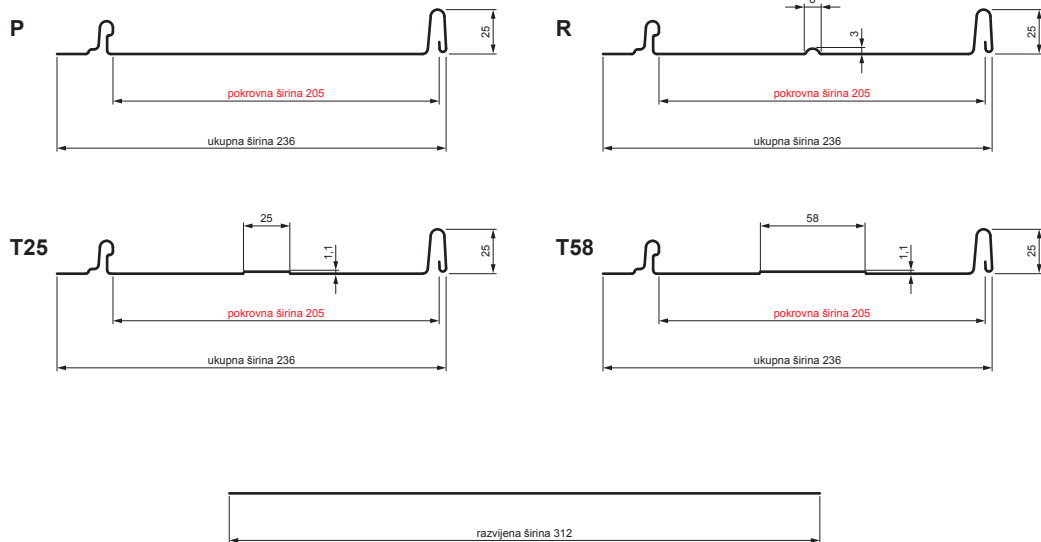

# KROVNI PANEL CLICK 205 P, R, T25, T58

# CLICK-205 L25

**Varijanta 205**

**MH** Pocink obojeni – Bakreno smeđa – RAL 8004

Tehnički parametri [mm]	
Pokrovna širina	205
Ukupna širina	236
Razvijena širina	312
Visina profila	25
Debljina lima	0,50
Duljina pokrova	min. 800 – maks. 8000

INDEX	ZAMJENA	DATUM	POTPIS		
VRSTA MATERIJALA	DIMENZIJA – POLUPROIZVOD		RAZRED OTPADA		
POMOĆNA OPREMA				STN	OZNAKA ZA SORTIRANJE
IZRADIO	Ing. Kluska M.			BILJEŠKA	REDNI BROJ POZICIJE
TESTIRAO				STARI NACRT	BROJ NACRTA
TEHNOLOG	TEHNOLOG			STARI NACRT	BROJ NACRTA
NAZIV PROIZVODA	Krovni panel CLICK 205 P, R, T25, T58			Broj stranica	CLICK-205 L25