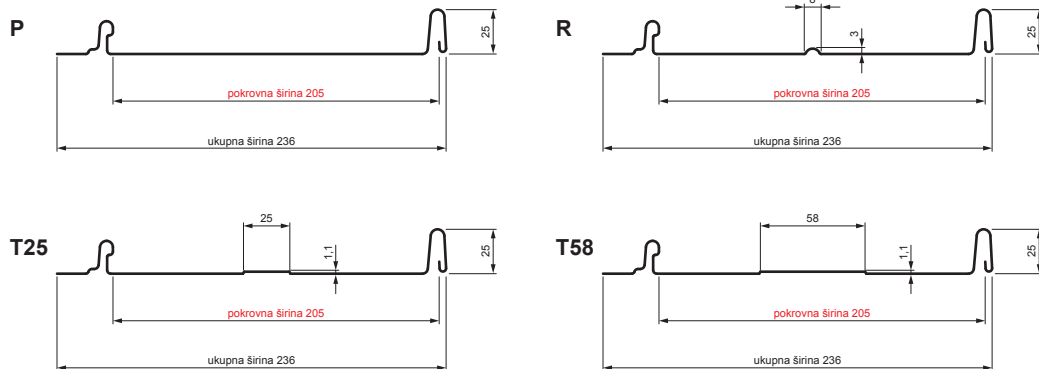

TEHNIČKI LIST

KROVNI PANEL CLICK 205 P, R, T25, T58

CLICK-205 L25

Varijanta 205

MH Pocink obojeni – Bakreno smeđa – RAL 8004

Tehnički parametri [mm]	
Pokrovna širina	205
Ukupna širina	236
Razvijena širina	312
Visina profila	25
Debljina lima	0,50
Duljina pokrova	min. 800 – maks. 8000

INDEX	ZAMJENA	DATUM	POTPIS	KJG QUALITY®	Scan code for 3D model	
VRSTA MATERIJALA	DIMENZIJA – POLUPROIZVOD		RAZRED OTPADA			
POMOĆNA OPREMA				STN	OZNAKA ZA SORTIRANJE	
IZRADIO	Ing. Kluska M.			BILJEŠKA	REDNI BROJ POZICIJE	
TESTIRAO				STARI NACRT	BROJ NACRTA	
TEHNOLOG	TEHNOLOG			NAZIV PROIZVODA		
Krovni panel CLICK 205 P, R, T25, T58				CLICK-205 L25		
				Broj stranica	Stranica	