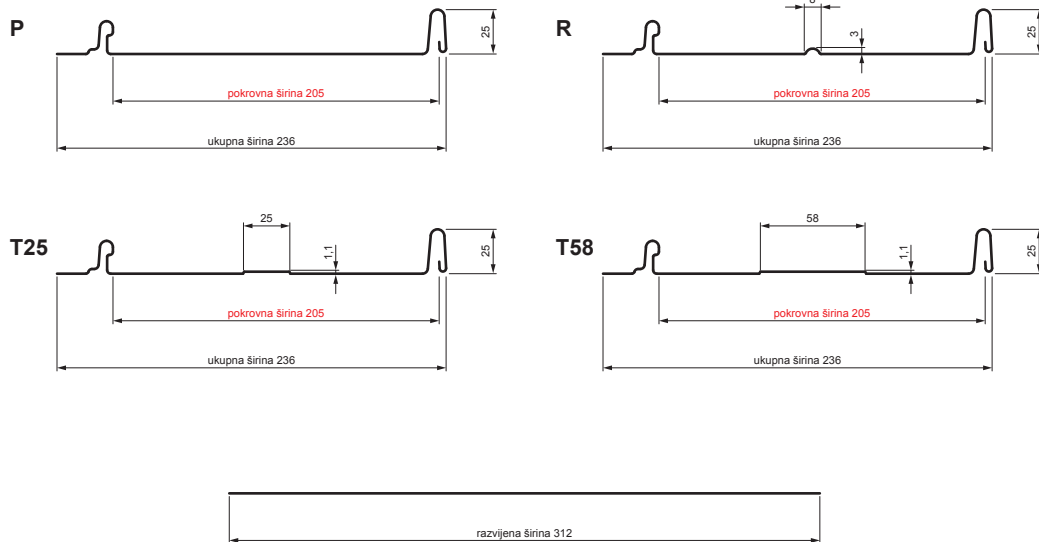

TEHNIČKI LIST

KROVNI PANEL CLICK 205 P, R, T25, T58

CLICK-205 L25

Varijanta 205

OC Pocink obojeni – Vinsko crvena – RAL 3009

Tehnički parametri [mm]	
Pokrovna širina	205
Ukupna širina	236
Razvijena širina	312
Visina profila	25
Debljina lima	0,50
Duljina pokrova	min. 800 – maks. 8000

INDEX	ZAMJENA	DATUM	POTPIS	KJG QUALITY®	Scan code for 3D model	
VRSTA MATERIJALA	DIMENZIJA – POLUPROIZVOD		RAZRED OTPADA			
POMOĆNA OPREMA				STN	OZNAKA ZA SORTIRANJE	
IZRADIO	Ing. Kluska M.			BILJEŠKA	REDNI BROJ POZICIJE	
TESTIRAO				STARI NACRT	BROJ NACRTA	
TEHNOLOG	TEHNOLOG			NAZIV PROIZVODA Krovni panel CLICK 205 P, R, T25, T58		
				Broj stranica	CLICK-205 L25	
				Stranica		