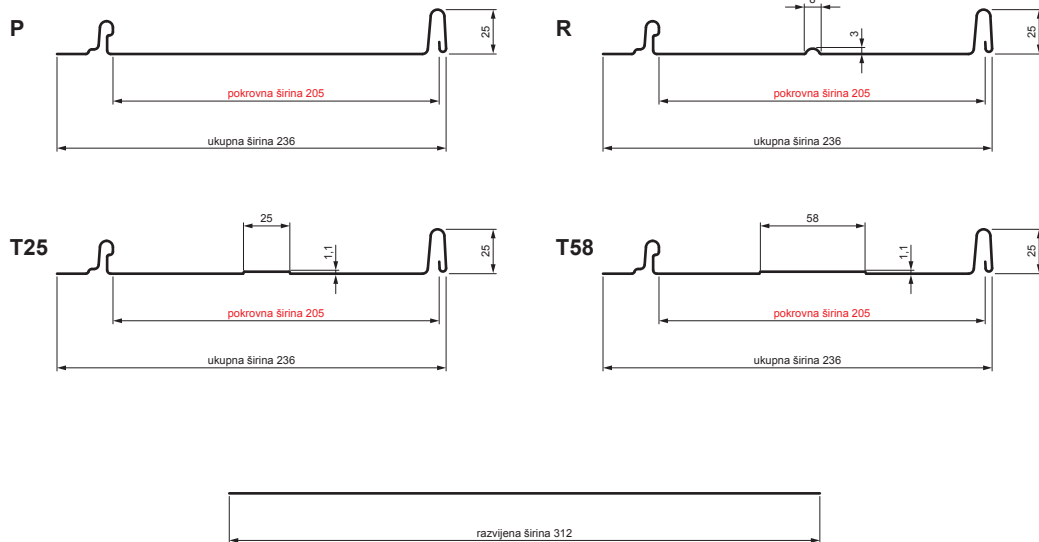

TEHNIČKI LIST

KROVNI PANEL CLICK 205 P, R, T25, T58

CLICK-205 L25

Varijanta 205

OC Pocink obojeni – Vinsko crvena – RAL 3009

Tehnički parametri [mm]	
Pokrovna širina	205
Ukupna širina	236
Razvijena širina	312
Visina profila	25
Debljina lima	0,50
Duljina pokrova	min. 800 – maks. 8000

INDEX	ZAMJENA	DATUM	POTPIS		
VRSTA MATERIJALA	DIMENZIJA – POLUPROIZVOD		RAZRED OTPADA		
POMOĆNA OPREMA			STN	OZNAKA ZA SORTIRANJE	
IZRADIO	Ing. Kluska M.	BILJEŠKA		REDNI BROJ POZICIJE	
TESTIRAO	TEHNOLOG		STARI NACRT	BROJ NACRTA	
NAZIV PROIZVODA	Krovni panel CLICK 205 P, R, T25, T58			Broj stranica	CLICK-205 L25