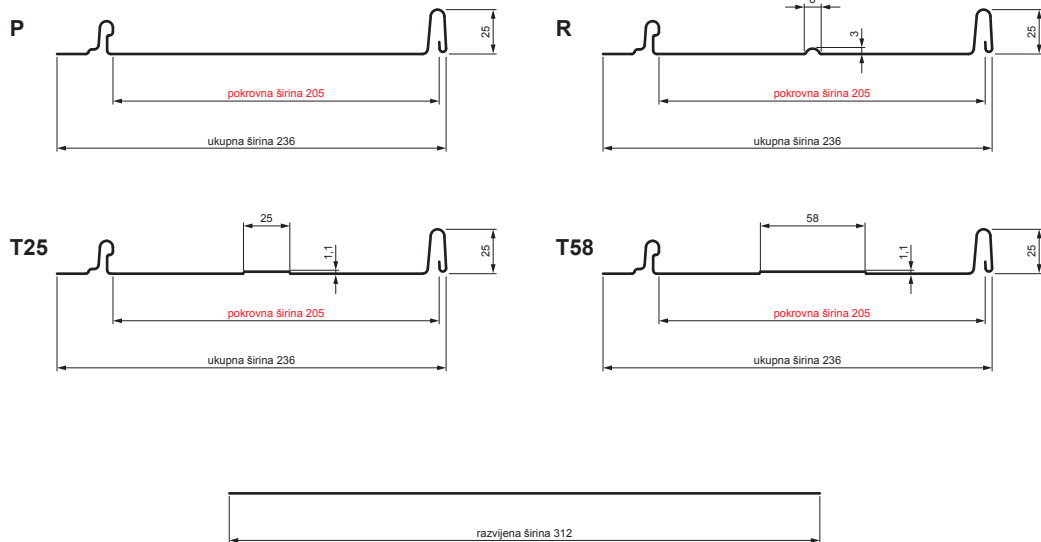

TEHNIČKI LIST

KROVNI PANEL CLICK 205 P, R, T25, T58

CLICK-205 L25

Varijanta 205

IC Pocink obojeni – Intenzivno crna – RAL 9005

Tehnički parametri [mm]	
Pokrovna širina	205
Ukupna širina	236
Razvijena širina	312
Visina profila	25
Debljina lima	0,50
Duljina pokrova	min. 800 – maks. 8000

INDEX	ZAMJENA	DATUM	POTPIS	KJG QUALITY®	Scan code for 3D model	
VRSTA MATERIJALA	DIMENZIJA – POLUPROIZVOD		RAZRED OTPADA			
IZRADIO	Ing. Kluska M.	POMOĆNA OPREMA		STN	OZNAKA ZA SORTIRANJE	
TESTIRAO		TEHNOLOG		BILJEŠKA	REDNI BROJ POZICIJE	
NAZIV PROIZVODA	Krovni panel CLICK 205 P, R, T25, T58			STARI NACRT	BROJ NACRTA	
				Broj stranica	CLICK-205 L25	