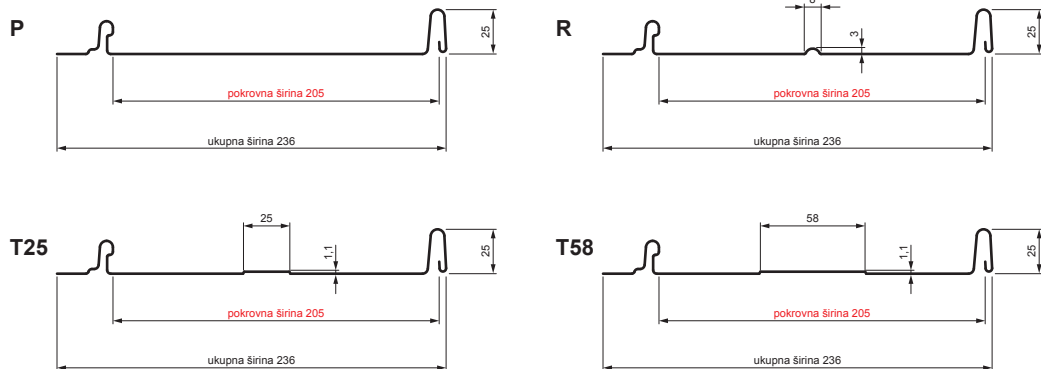

TEHNIČKI LIST

KROVNI PANEL CLICK 205 P, R, T25, T58

CLICK-205 L25

Varijanta 205

AN Pocink obojeni – Antracit – RAL 7016

Tehnički parametri [mm]	
Pokrovna širina	205
Ukupna širina	236
Razvijena širina	312
Visina profila	25
Debljina lima	0,50
Duljina pokrova	min. 800 – maks. 8000

INDEX	ZAMJENA	DATUM	POTPIS	KJG QUALITY®	Scan code for 3D model	
VRSTA MATERIJALA	DIMENZIJA – POLUPROIZVOD		RAZRED OTPADA			
IZRADIO	Ing. Kluska M.	POMOĆNA OPREMA		STN	OZNAKA ZA SORTIRANJE	
TESTIRAO	TEHNOLOG		STARI NACRT	REDNI BROJ POZICIJE		
NAZIV PROIZVODA	Krovni panel CLICK 205 P, R, T25, T58			Broj stranica	CLICK-205 L25	