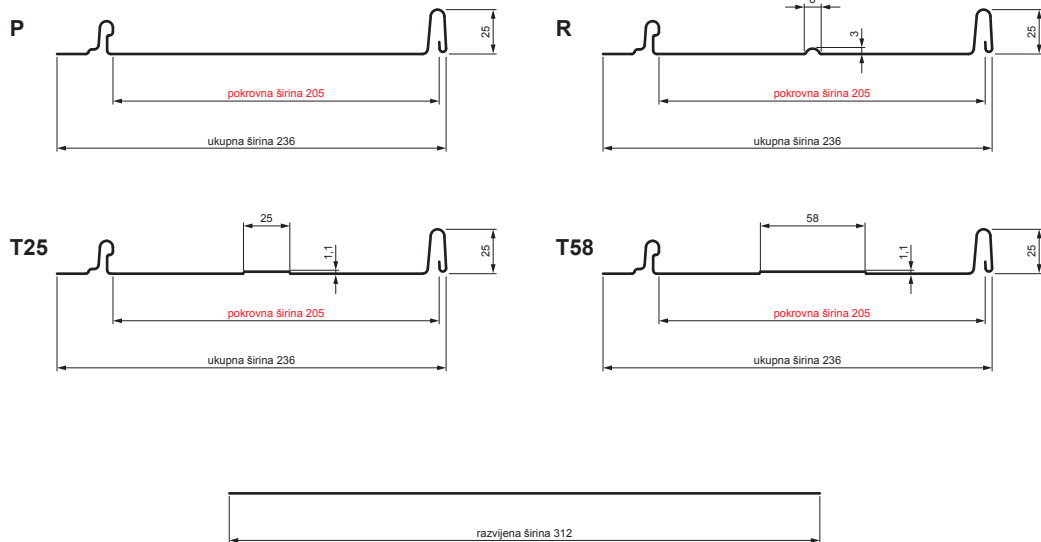

TEHNIČKI LIST

KROVNI PANEL CLICK 205 P, R, T25, T58

CLICK-205 L25

Varijanta 205

TM Pocink obojeni – Testa di Moro – RAL 8028

Tehnički parametri [mm]	
Pokrovna širina	205
Ukupna širina	236
Razvijena širina	312
Visina profila	25
Debljina lima	0,50
Duljina pokrova	min. 800 – maks. 8000

INDEX	ZAMJENA	DATUM	POTPIS		
VRSTA MATERIJALA	DIMENZIJA – POLUPROIZVOD		RAZRED OTPADA		
POMOĆNA OPREMA			STN	OZNAKA ZA SORTIRANJE	
IZRADIO	Ing. Kluska M.		BILJEŠKA	REDNI BROJ POZICIJE	
TESTIRAO					
TEHNOLOG	TEHNOLOG		STARI NACRT	BROJ NACRTA	
NAZIV PROIZVODA	Krovni panel CLICK 205 P, R, T25, T58			Broj stranica	CLICK-205 L25