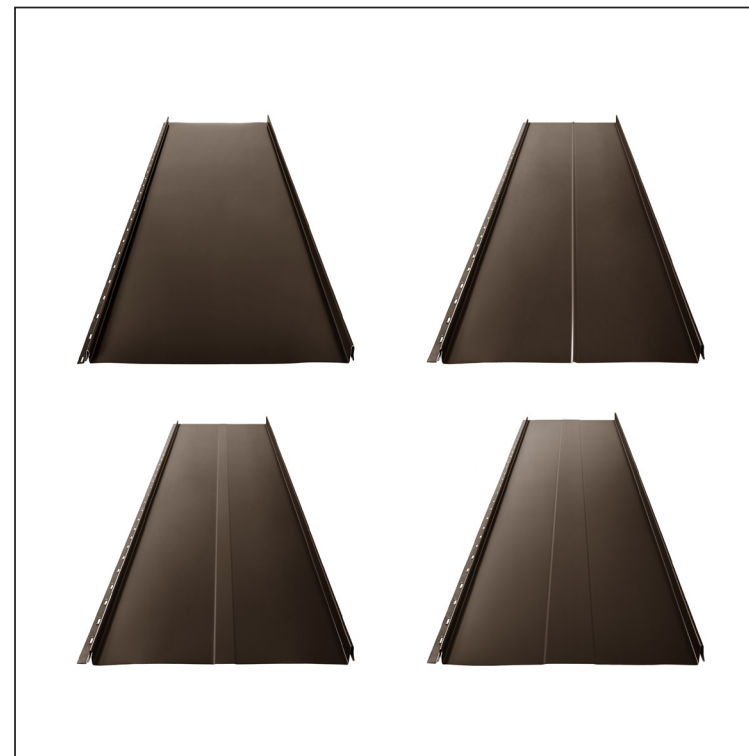

TEHNIČKI LIST

KROVNI PANEL CLICK 205 P, R, T25, T58

CLICK-205 L25

Varijanta 205

TM Pocink obojeni – Testa di Moro – RAL 8028

Tehnički parametri [mm]	
Pokrovna širina	205
Ukupna širina	236
Razvijena širina	312
Visina profila	25
Debljina lima	0,50
Duljina pokrova	min. 800 – maks. 8000

INDEX	ZAMJENA	DATUM	POTPIS	KJG QUALITY®	Scan code for 3D model	
VRSTA MATERIJALA	DIMENZIJA – POLUPROIZVOD		RAZRED OTPADA			
IZRADIO	Ing. Kluska M.	POMOĆNA OPREMA		STN	OZNAKA ZA SORTIRANJE	
TESTIRAO	TEHNOLOG		STARI NACRT	REDNI BROJ POZICIJE		
NAZIV PROIZVODA	Krovni panel CLICK 205 P, R, T25, T58			Broj stranica	CLICK-205 L25	