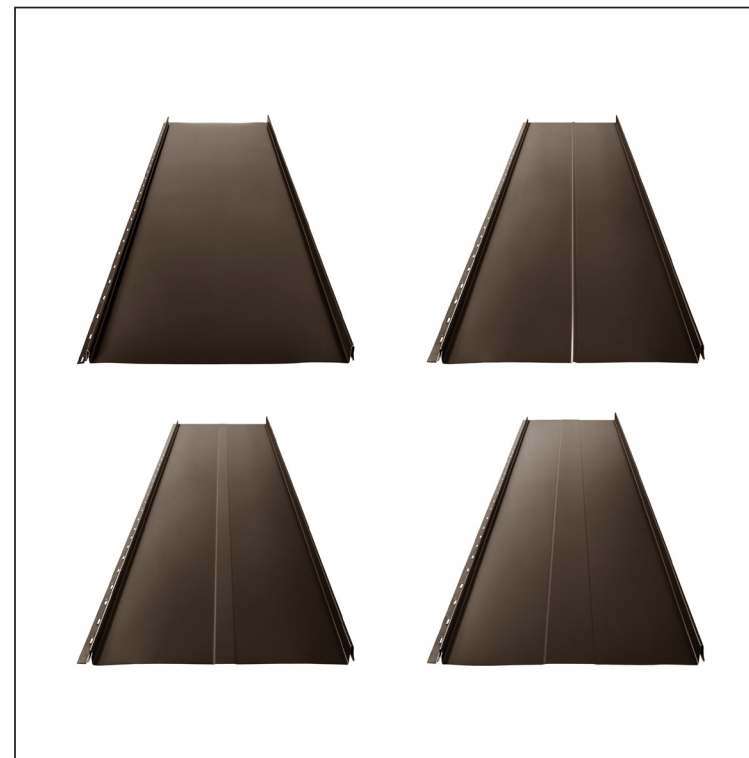

TEHNIČKI LIST

KROVNI PANEL CLICK 205 P, R, T25, T58

CLICK-205 L25

Varijanta 205

TM Pocink obojeni – Testa di Moro – RAL 8028

Tehnički parametri [mm]	
Pokrovna širina	205
Ukupna širina	236
Razvijena širina	312
Visina profila	25
Debljina lima	0,50
Duljina pokrova	min. 800 – maks. 8000

INDEX	ZAMJENA	DATUM	POTPIS		
VRSTA MATERIJALA	DIMENZIJA – POLUPROIZVOD		RAZRED OTPADA		
POMOĆNA OPREMA			STN	OZNAKA ZA SORTIRANJE	
IZRADIO	Ing. Kluska M.		BILJEŠKA	REDNI BROJ POZICIJE	
TESTIRAO					
TEHNOLOG	TEHNOLOG		STARI NACRT	BROJ NACRTA	
NAZIV PROIZVODA	Krovni panel CLICK 205 P, R, T25, T58			Broj stranica	CLICK-205 L25