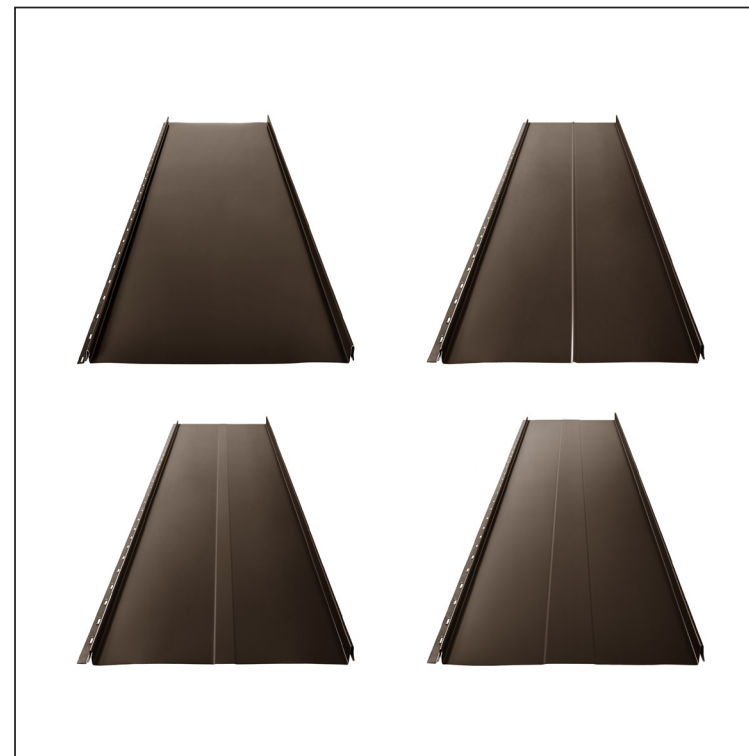

TEHNIČKI LIST

KROVNI PANEL CLICK 205 P, R, T25, T58

CLICK-205 L25

Varijanta 205

TM Pocink obojeni – Testa di Moro – RAL 8028

Tehnički parametri [mm]	
Pokrovna širina	205
Ukupna širina	236
Razvijena širina	312
Visina profila	25
Debljina lima	0,50
Duljina pokrova	min. 800 – maks. 8000

INDEX	ZAMJENA	DATUM	POTPIS	KJG QUALITY®	Scan code for 3D model	
VRSTA MATERIJALA	DIMENZIJA – POLUPROIZVOD		RAZRED OTPADA			
IZRADIO	Ing. Kluska M.	TESTIRAO	TEHNOLOG	STARI NACRT	BROJ NACRTA	OZNAKA ZA SORTIRANJE
NAZIV PROIZVODA	Krovni panel CLICK 205 P, R, T25, T58			Broj stranica	CLICK-205 L25	Stranica