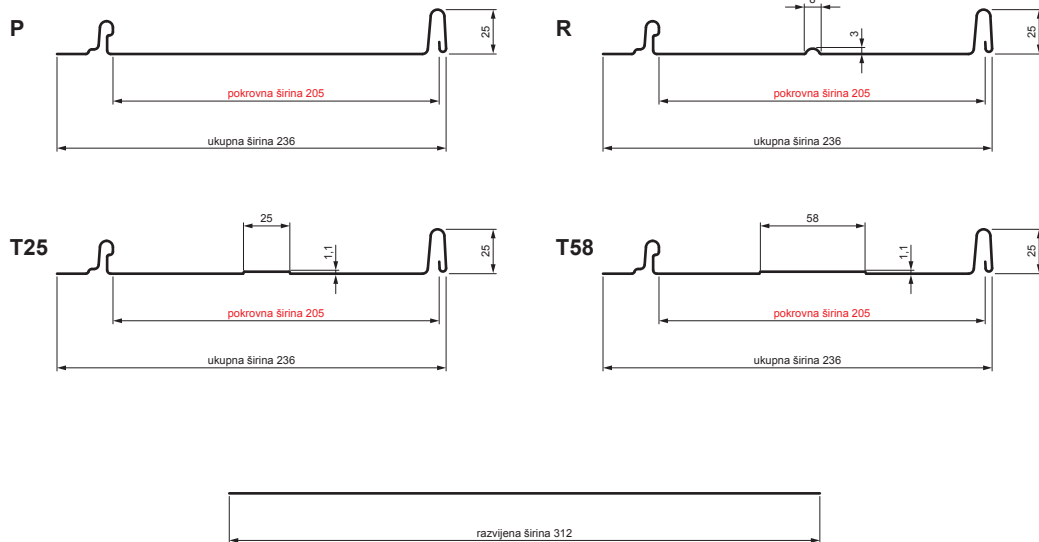

TEHNIČKI LIST

KROVNI PANEL CLICK 205 P, R, T25, T58

CLICK-205 L25

Varijanta 205

TM Pocink obojeni – Testa di Moro – RAL 8028

Tehnički parametri [mm]	
Pokrovna širina	205
Ukupna širina	236
Razvijena širina	312
Visina profila	25
Debljina lima	0,50
Duljina pokrova	min. 800 – maks. 8000

INDEX	ZAMJENA	DATUM	POTPIS	KJG QUALITY®	Scan code for 3D model	
VRSTA MATERIJALA	DIMENZIJA – POLUPROIZVOD		RAZRED OTPADA			
IZRADIO	Ing. Kluska M.	TESTIRAO	TEHNOLOG	STARI NACRT	BROJ NACRTA	OZNAKA ZA SORTIRANJE
NAZIV PROIZVODA	Krovni panel CLICK 205 P, R, T25, T58			Broj stranica	CLICK-205 L25	Stranica