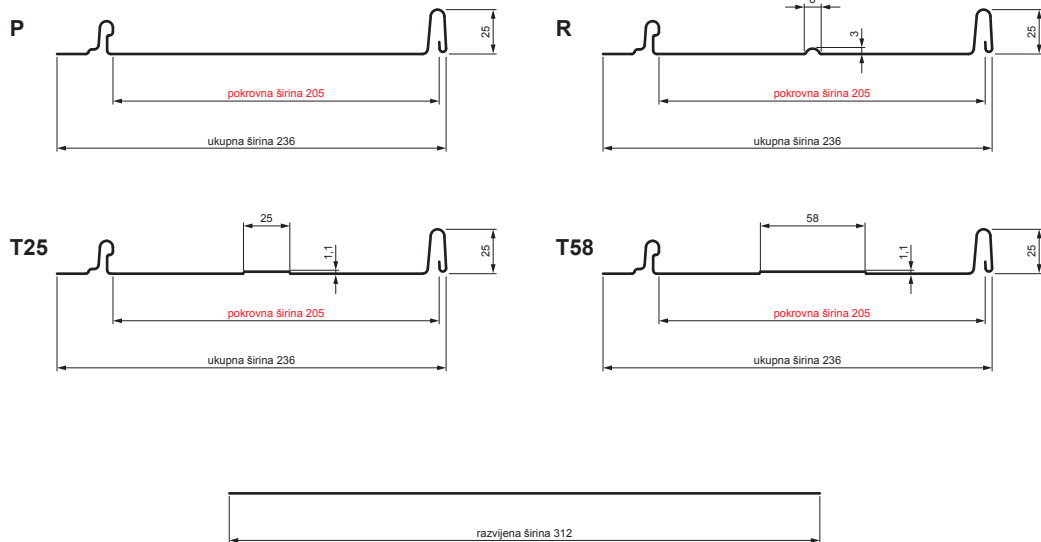

TEHNIČKI LIST

KROVNI PANEL CLICK 205 P, R, T25, T58

CLICK-205 L25

Varijanta 205

TM Pocink obojeni – Testa di Moro – RAL 8028

Tehnički parametri [mm]	
Pokrovna širina	205
Ukupna širina	236
Razvijena širina	312
Visina profila	25
Debljina lima	0,50
Duljina pokrova	min. 800 – maks. 8000

INDEX	ZAMJENA	DATUM	POTPIS	KJG QUALITY®	Scan code for 3D model	
VRSTA MATERIJALA	DIMENZIJA – POLUPROIZVOD		RAZRED OTPADA			
IZRADIO	Ing. Kluska M.	POMOĆNA OPREMA		STN	OZNAKA ZA SORTIRANJE	
TESTIRAO	TEHNOLOG		STARI NACRT	REDNI BROJ POZICIJE		
NAZIV PROIZVODA	Krovni panel CLICK 205 P, R, T25, T58			Broj stranica	CLICK-205 L25	