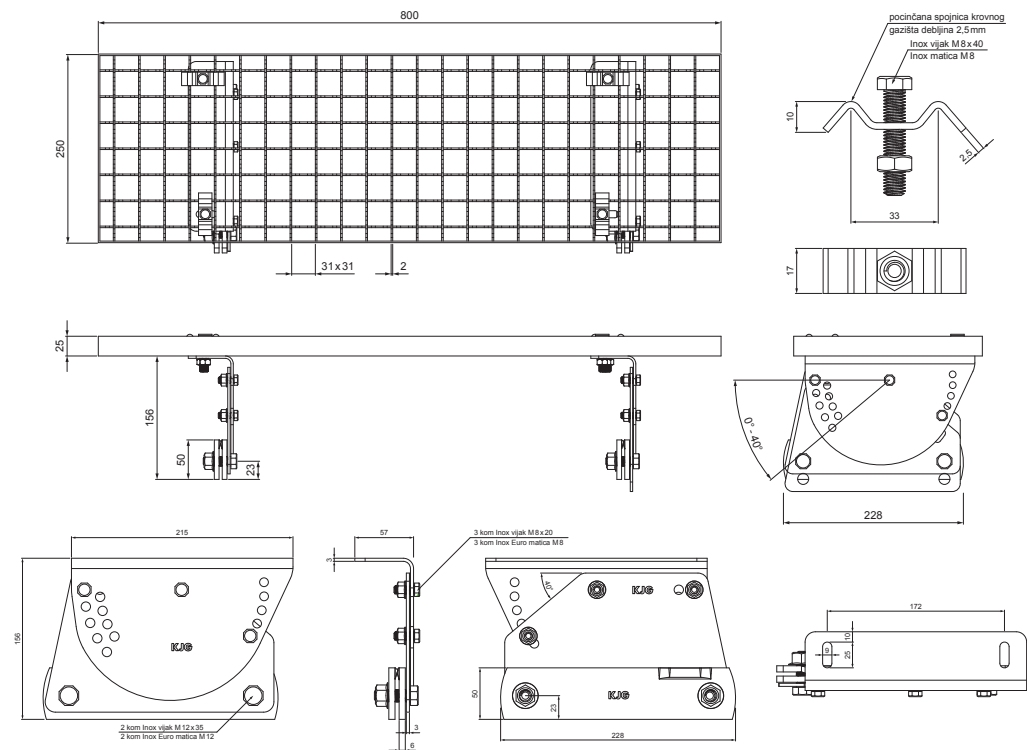

TEHNIČKI LIST

KROVNI IZLAZ 800 x 250

FALZ-W.15 DACH

PAKIRANJE – SET:

- pocinčani krovni izlaz 800x250 – 1 kom
- aluminijски nosač krovnog gazišta – 2 kom
- inox vijak M 12x35 – 4 kom
- inox Euro matica M12 – 4 kom
- inox vijak M8x20 – 6 kom
- inox Euro matica M8 – 6 kom
- pocinčana spojnica krovnog gazišta – 4 kom
- inox vijak M8x40 – 4 kom
- inox matica M8 – 4 kom

DETALJ:

1. krovni izlaz – set 800x250

BHTM Aluminij obojeni W.15 – Tamno srebrna W.15 – RAL 9007

INDEX	ZAMJENA	DATUM	POTPIS		
VRSTA MATERIJALA	DIMENZIJA – POLUPROIZVOD		RAZRED OTPADA		
POMOĆNA OPREMA			STN	OZNAKA ZA SORTIRANJE	
IZRADIO	Ing. Kluska M.	BILJEŠKA	REDNI BROJ POZICIJE		
TESTIRAO	TEHNOLOG	STARI NACRT	BROJ NACRTA		
NAZIV PROIZVODA	Krovni izlaz 800 x 250		Broj stranica	FALZ-W.15 DACH	