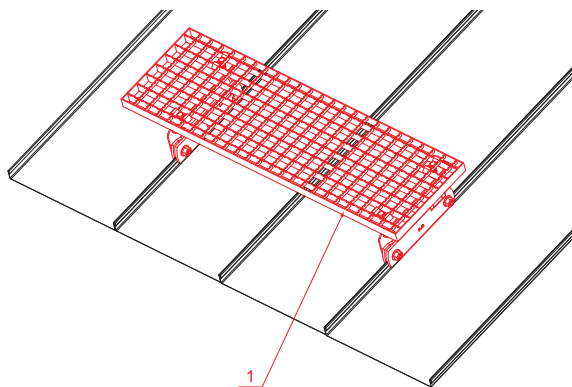

# KROVNI IZLAZ 800 x 250

# FALZ-W.15 DACH

**PAKIRANJE – SET:**

- pocinčani krovni izlaz 800x250 – 1 kom
- aluminijски nosač krovnog gazišta – 2 kom
- inox vijak M 12x35 – 4 kom
- inox Euro matica M12 – 4 kom
- inox vijak M 8x20 – 6 kom
- inox Euro matica M8 – 6 kom
- pocinčana spojница krovnog gazišta – 4 kom
- inox vijak M 8x40 – 4 kom
- inox matica M8 – 4 kom

**DETALJ:**

- 1. krovni izlaz – set 800x250

**BHTM** Aluminij obojeni W.15 – Tamno srebrna W.15 – RAL 9007

INDEX	ZAMJENA	DATUM	POTPIS		
VRSTA MATERIJALA	DIMENZIJA – POLUPROIZVOD		RAZRED OTPADA		
POMOĆNA OPREMA			STN	OZNAKA ZA SORTIRANJE	
IZRADIO	Ing. Kluska M.	BILJEŠKA	REDNI BROJ POZICIJE		
TESTIRAO	TEHNOLOG	STARI NACRT	BROJ NACRTA		
NAZIV PROIZVODA	Krovni izlaz 800 x 250		Broj stranica	FALZ-W.15 DACH	
			Stranica		