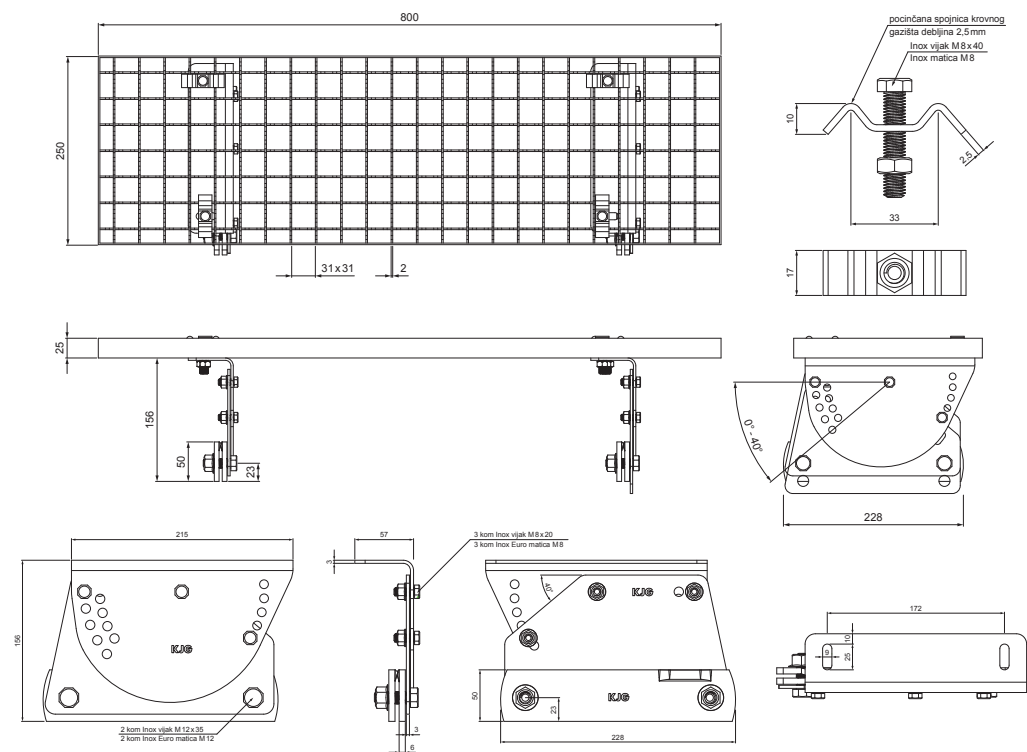

TEHNIČKI LIST

KROVNI IZLAZ 800 x 250

FALZ-W.15 DACH

PAKIRANJE – SET:

- pocinčani krovni izlaz 800x250 – 1 kom
- aluminijski nosač krovnog gazišta – 2 kom
- inox vijak M 12x35 – 4 kom
- inox Euro matica M12 – 4 kom
- inox vijak M8x20 – 6 kom
- inox Euro matica M8 – 6 kom
- pocinčana spojnica krovnog gazišta – 4 kom
- inox vijak M8x40 – 4 kom
- inox matica M8 – 4 kom

DETALJ:

- 1. krovni izlaz – set 800x250

BHTM Aluminij obojeni W.15 – Tamno srebrna W.15 – RAL 9007

INDEX	ZAMJENA	DATUM	POTPIS		
VRSTA MATERIJALA	DIMENZIJA – POLUPROIZVOD		RAZRED OTPADA		
POMOĆNA OPREMA			STN	OZNAKA ZA SORTIRANJE	
IZRADIO	Ing. Kluska M.		BILJEŠKA	REDNI BROJ POZICIJE	
TESTIRAO			STARI NACRT	BROJ NACRTA	
TEHNOLOG	TEHNOLOG				
NAZIV PROIZVODA	Krovni izlaz 800 x 250			Broj stranica	FALZ-W.15 DACH
				Stranica	