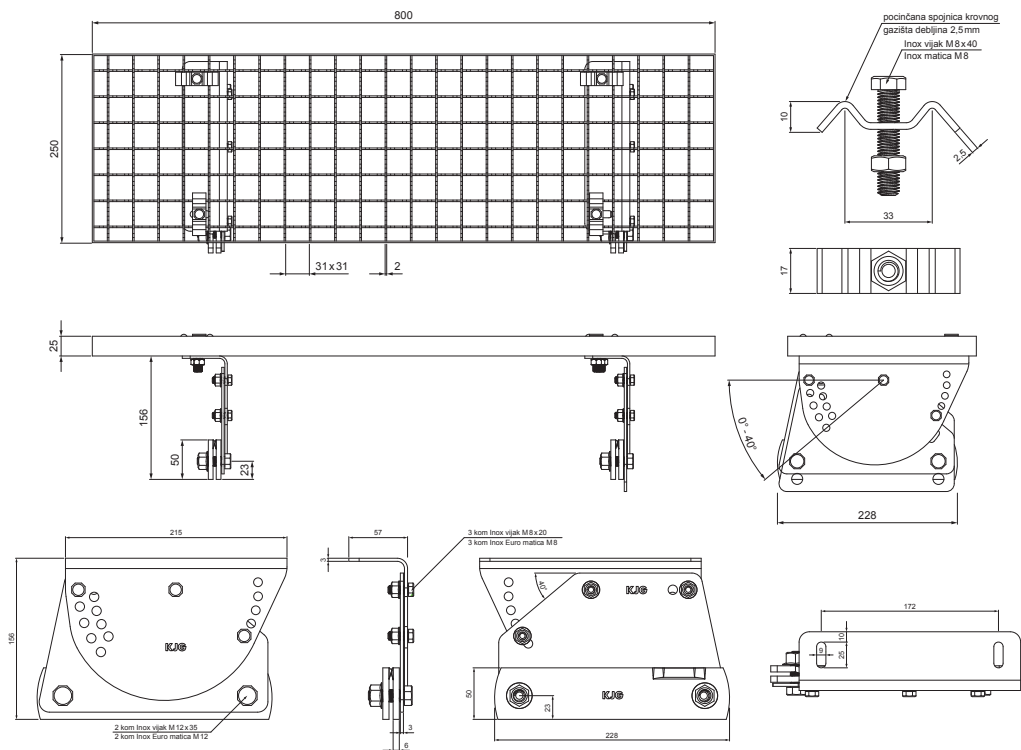

# KROVNI IZLAZ 800 x 250

# FALZ-W.15 DACH

**PAKIRANJE – SET:**

- pocinčani krovni izlaz 800x250 – 1 kom
- aluminijски nosač krovnog gazišta – 2 kom
- inox vijak M 12x35 – 4 kom
- inox Euro matica M12 – 4 kom
- inox vijak M 8x20 – 6 kom
- inox Euro matica M8 – 6 kom
- pocinčana spojница krovnog gazišta – 4 kom
- inox vijak M 8x40 – 4 kom
- inox matica M8 – 4 kom

**DETALJ:**

- 1. krovni izlaz – set 800x250

**BHTM** Aluminij obojeni W.15 – Tamno srebrna W.15 – RAL 9007

INDEX	ZAMJENA	DATUM	POTPIS		
VRSTA MATERIJALA	DIMENZIJA – POLUPROIZVOD		RAZRED OTPADA		
POMOĆNA OPREMA			STN	OZNAKA ZA SORTIRANJE	
IZRADIO	Ing. Kluska M.	BILJEŠKA	REDNI BROJ POZICIJE		
TESTIRAO	TEHNOLOG	STARI NACRT	BROJ NACRTA		
NAZIV PROIZVODA	Krovni izlaz 800 x 250		Broj stranica	FALZ-W.15 DACH	
			Stranica		