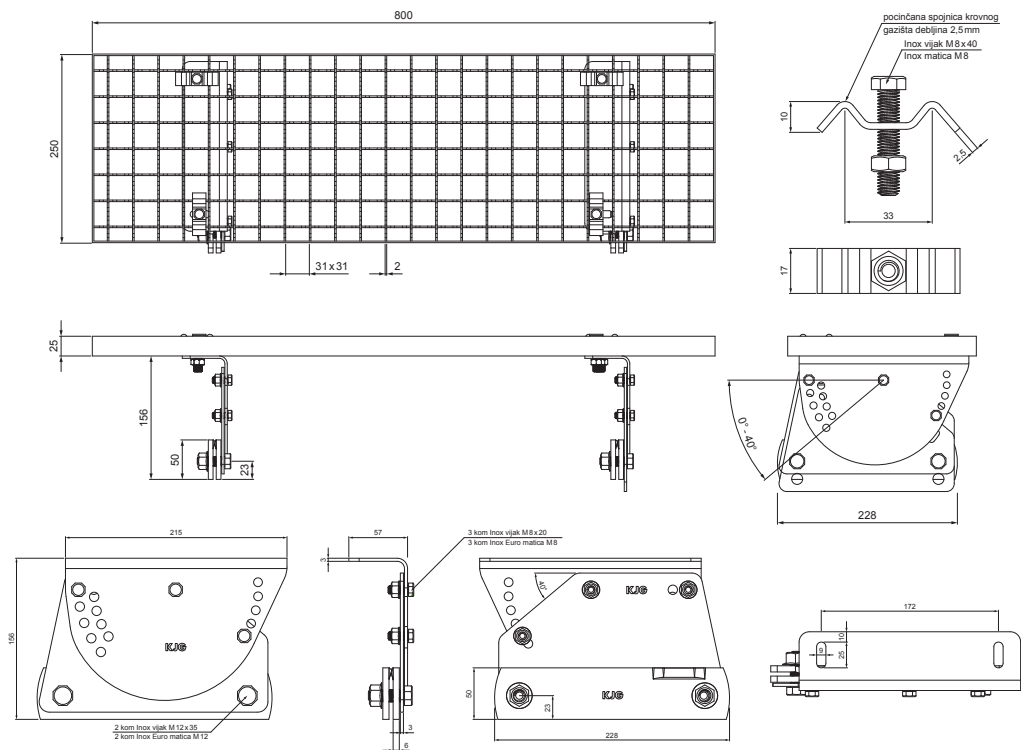

# KROVNI IZLAZ 800 x 250

# FALZ-W.15 DACH

**PAKIRANJE – SET:**

- pocinčani krovni izlaz 800x250 – 1 kom
- aluminijski nosač krovnog gazišta – 2 kom
- inox vijak M 12x35 – 4 kom
- inox Euro matica M12 – 4 kom
- inox vijak M 8x20 – 6 kom
- inox Euro matica M8 – 6 kom
- pocinčana spojnica krovnog gazišta – 4 kom
- inox vijak M 8x40 – 4 kom
- inox matica M8 – 4 kom

**DETALJ:**

1. krovni izlaz – set 800x250

Aluminij obojeni W.15 – Mahunasto zelena W.15 – RAL 6005

INDEX	ZAMJENA	DATUM	POTPIS		 Scan code for 3D model
VRSTA MATERIJALA	DIMENZIJA – POLUPROIZVOD		RAZRED OTPADA		
POMOĆNA OPREMA				STN	OZNAKA ZA SORTIRANJE
IZRADIO	Ing. Kluska M.			BILJEŠKA	REDNI BROJ POZICIJE
TESTIRAO					
TEHNOLOG	TEHNOLOG			STARI NACRT	BROJ NACRTA
NAZIV PROIZVODA	Krovni izlaz 800 x 250			Broj stranica	FALZ-W.15 DACH
					Stranica