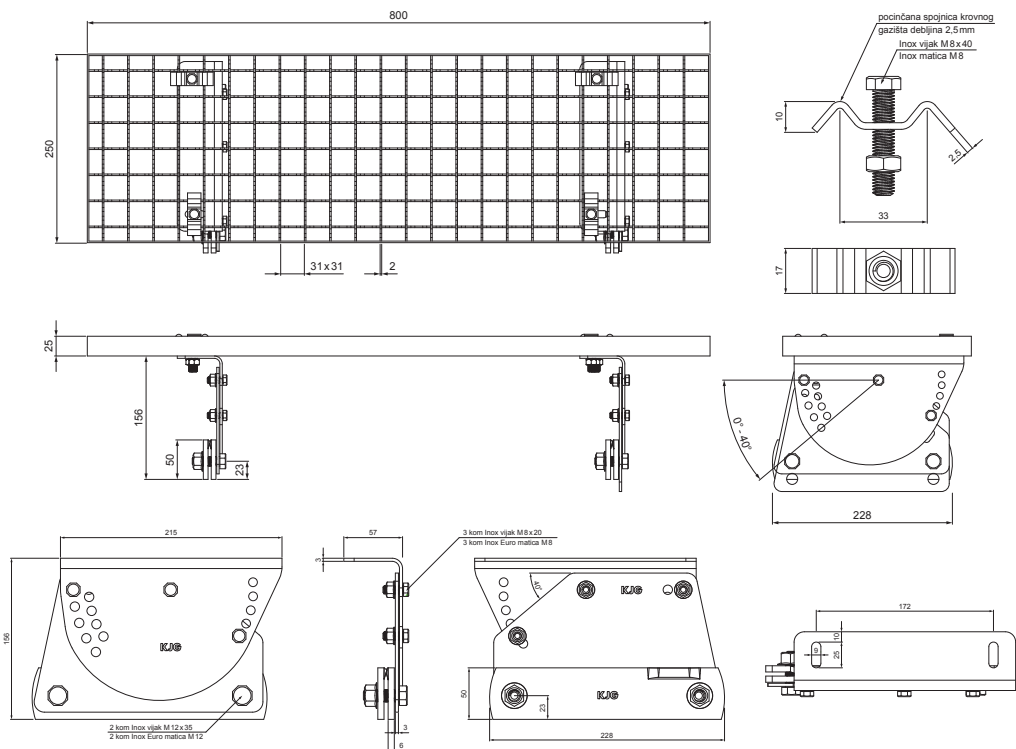

TEHNIČKI LIST

KROVNI IZLAZ 800 x 250

FALZ-W.15 DACH

PAKIRANJE – SET:

- pocinčani krovni izlaz 800x250 – 1 kom
- aluminijски nosač krovnog gazišta – 2 kom
- inox vijak M 12x35 – 4 kom
- inox Euro matica M12 – 4 kom
- inox vijak M 8x20 – 6 kom
- inox Euro matica M8 – 6 kom
- pocinčana spojница krovnog gazišta – 4 kom
- inox vijak M 8x40 – 4 kom
- inox matica M8 – 4 kom

DETALJ:

1. krovni izlaz – set 800x250

Aluminij obojeni W.15 – Mahunasto zelena W.15 – RAL 6005

INDEX	ZAMJENA	DATUM	POTPIS		
VRSTA MATERIJALA	DIMENZIJA – POLUPROIZVOD		RAZRED OTPADA		
POMOĆNA OPREMA	IZRADIO Ing. Kluska M.		STARI NACRT	STN	OZNAKA ZA SORTIRANJE
TESTIRAO	TEHNOLOG		TEHNOLOG	BILJEŠKA	REDNI BROJ POZICIJE
NAZIV PROIZVODA	Krovni izlaz 800 x 250		STARI NACRT	BROJ NACRTA	
				Broj stranica	Stranica