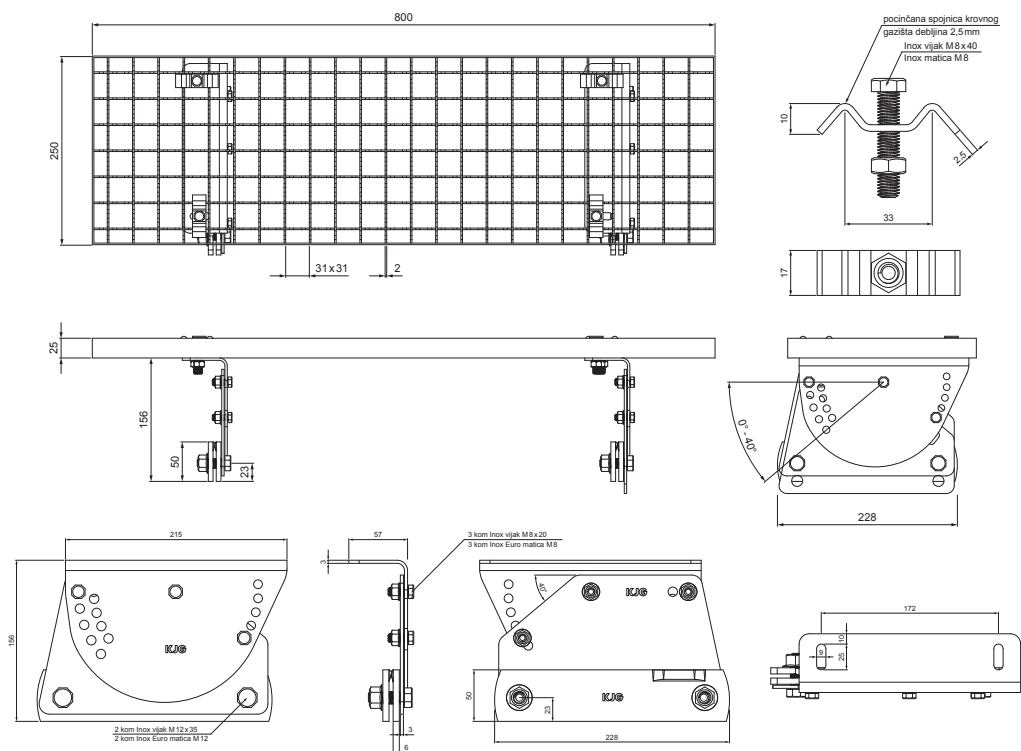

TEHNIČKI LIST

KROVNI IZLAZ 800 x 250

FALZ-W.15 DACH

PAKIRANJE – SET:

- pocinčani krovni izlaz 800x250 – 1 kom
- aluminijski nosač krovnog gazišta – 2 kom
- inox vijak M 12x35 – 4 kom
- inox Euro matica M12 – 4 kom
- inox vijak M 8x20 – 6 kom
- inox Euro matica M8 – 6 kom
- pocinčana spojnica krovnog gazišta – 4 kom
- inox vijak M 8x40 – 4 kom
- inox matica M8 – 4 kom

DETALJ:

1. krovni izlaz – set 800x250

Aluminij obojeni W.15 – Mahunasto zelena W.15 – RAL 6005

INDEX	ZAMJENA	DATUM	POTPIS		
VRSTA MATERIJALA	DIMENZIJA – POLUPROIZVOD		RAZRED OTPADA		
POMOĆNA OPREMA				STN	OZNAKA ZA SORTIRANJE
IZRADIO	Ing. Kluska M.			BILJEŠKA	REDNI BROJ POZICIJE
TESTIRAO					
TEHNOLOG	TEHNOLOG			STARI NACRT	BROJ NACRTA
NAZIV PROIZVODA	Krovni izlaz 800 x 250			Broj stranica	FALZ-W.15 DACH
				Stranica	