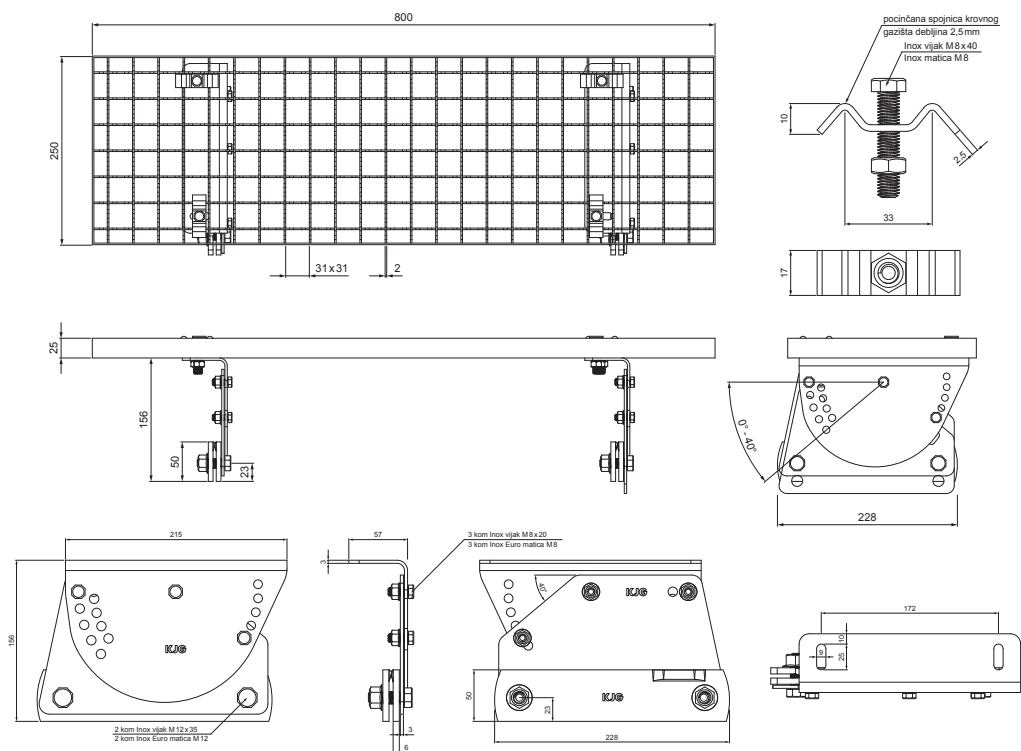

# KROVNI IZLAZ 800 x 250

# FALZ-W.15 DACH

**PAKIRANJE – SET:**

- pocinčani krovni izlaz 800x250 – 1 kom
- aluminijски nosač krovnog gazišta – 2 kom
- inox vijak M 12x35 – 4 kom
- inox Euro matica M12 – 4 kom
- inox vijak M8x20 – 6 kom
- inox Euro matica M8 – 6 kom
- pocinčana spojница krovnog gazišta – 4 kom
- inox vijak M8x40 – 4 kom
- inox matica M8 – 4 kom

**DETALJ:**

- 1. krovni izlaz – set 800x250

**MHM** Aluminij obojeni W.15 – Bakreno smeđa W.15 – RAL 8004

INDEX	ZAMJENA	DATUM	POTPIS		
VRSTA MATERIJALA	DIMENZIJA – POLUPROIZVOD		RAZRED OTPADA		
POMOĆNA OPREMA			STN	OZNAKA ZA SORTIRANJE	
IZRADIO	Ing. Kluska M.	BILJEŠKA	REDNI BROJ POZICIJE		
TESTIRAO	TEHNOLOG	STARI NACRT	BROJ NACRTA		
NAZIV PROIZVODA	Krovni izlaz 800 x 250		Broj stranica	FALZ-W.15 DACH	