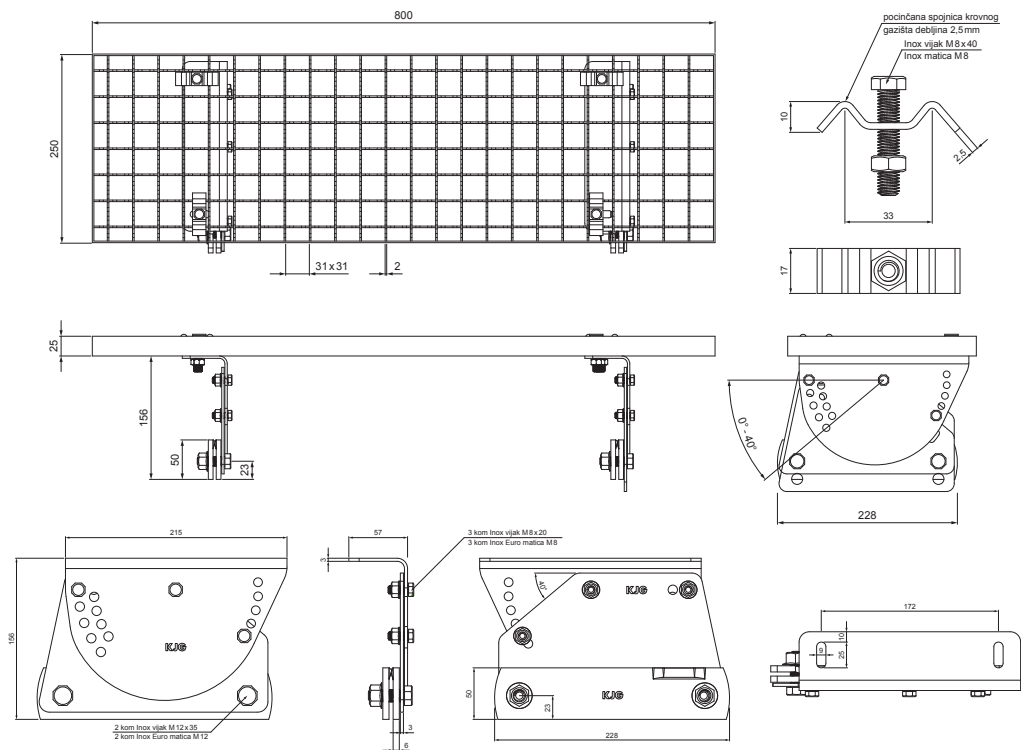

TEHNIČKI LIST

KROVNI IZLAZ 800 x 250

FALZ-W.15 DACH

PAKIRANJE – SET:

- pocinčani krovni izlaz 800x250 – 1 kom
- aluminijски nosač krovnog gazišta – 2 kom
- inox vijak M 12x35 – 4 kom
- inox Euro matica M12 – 4 kom
- inox vijak M 8x20 – 6 kom
- inox Euro matica M8 – 6 kom
- pocinčana spojница krovnog gazišta – 4 kom
- inox vijak M 8x40 – 4 kom
- inox matica M8 – 4 kom

DETALJ:

1. krovni izlaz – set 800x250

MHM Aluminij obojeni W.15 – Bakreno smeđa W.15 – RAL 8004

INDEX	ZAMJENA	DATUM	POTPIS		
VRSTA MATERIJALA	DIMENZIJA – POLUPROIZVOD		RAZRED OTPADA		
POMOĆNA OPREMA				STN	OZNAKA ZA SORTIRANJE
IZRADIO	Ing. Kluska M.			BILJEŠKA	REDNI BROJ POZICIJE
TESTIRAO					
TEHNOLOG	TEHNOLOG			STARI NACRT	BROJ NACRTA
NAZIV PROIZVODA	Krovni izlaz 800 x 250			Broj stranica	FALZ-W.15 DACH
					Stranica