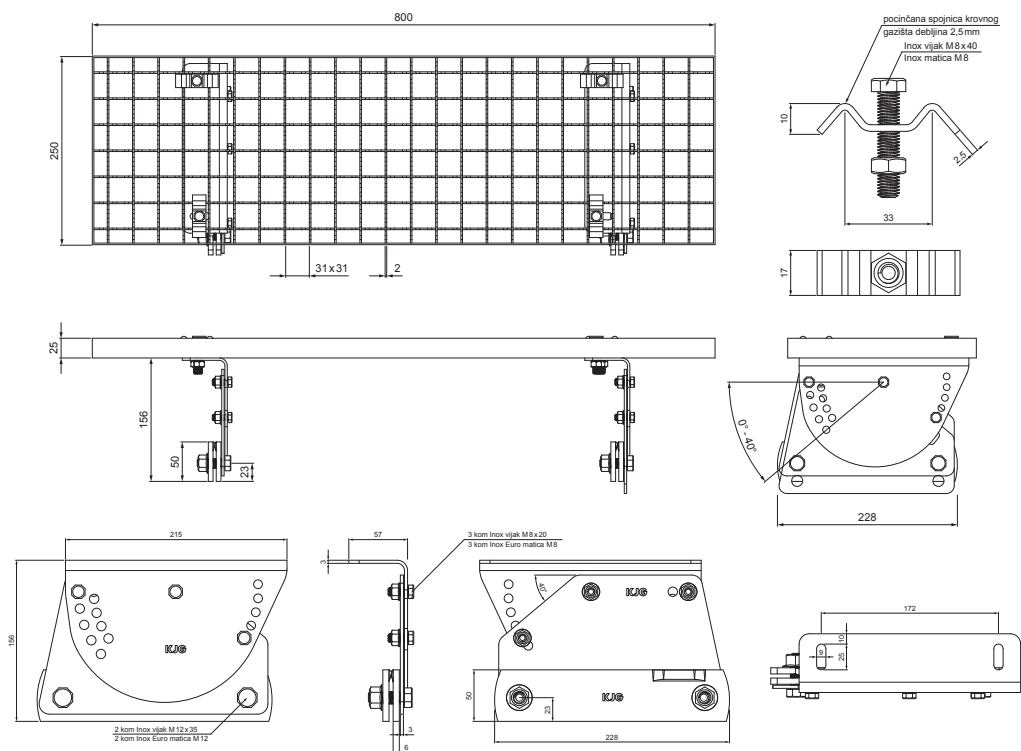

TEHNIČKI LIST

KROVNI IZLAZ 800 x 250

FALZ-W.15 DACH

PAKIRANJE – SET:

- pocinčani krovni izlaz 800x250 – 1 kom
- aluminijski nosač krovnog gazišta – 2 kom
- inox vijak M 12x35 – 4 kom
- inox Euro matica M12 – 4 kom
- inox vijak M 8x20 – 6 kom
- inox Euro matica M8 – 6 kom
- pocinčana spojnica krovnog gazišta – 4 kom
- inox vijak M 8x40 – 4 kom
- inox matica M8 – 4 kom

DETALJ:

- 1. krovni izlaz – set 800x250

ZSM Aluminij obojeni W.15 – Cink siva W.15 – RAL extra

INDEX	ZAMJENA	DATUM	POTPIS		
VRSTA MATERIJALA	DIMENZIJA – POLUPROIZVOD		RAZRED OTPADA		
POMOĆNA OPREMA			STN	OZNAKA ZA SORTIRANJE	
IZRADIO	Ing. Kluska M.	BILJEŠKA	REDNI BROJ POZICIJE		
TESTIRAO	TEHNOLOG	STARI NACRT	BROJ NACRTA		
NAZIV PROIZVODA	Krovni izlaz 800 x 250		Broj stranica	FALZ-W.15 DACH	