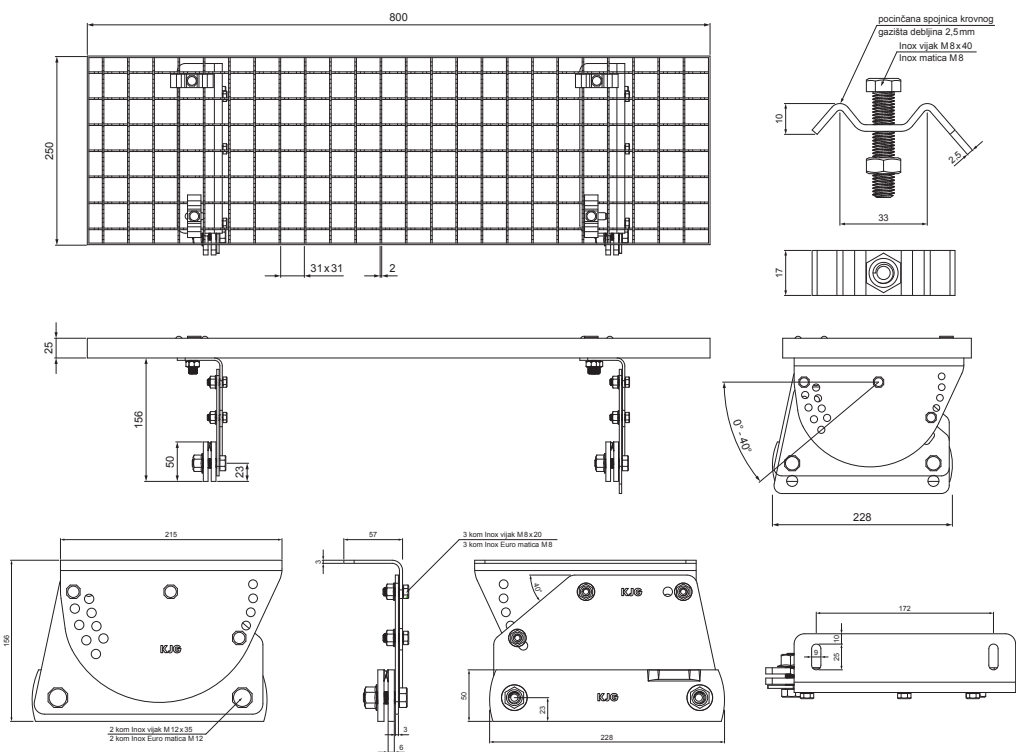

# KROVNI IZLAZ 800 x 250

# FALZ-W.15 DACH

**PAKIRANJE – SET:**

- pocinčani krovni izlaz 800x250 – 1 kom
- aluminijски nosač krovnog gazišta – 2 kom
- inox vijak M 12x35 – 4 kom
- inox Euro matica M12 – 4 kom
- inox vijak M 8x20 – 6 kom
- inox Euro matica M8 – 6 kom
- pocinčana spojnica krovnog gazišta – 4 kom
- inox vijak M 8x40 – 4 kom
- inox matica M8 – 4 kom

**DETALJ:**

- 1. krovni izlaz – set 800x250

**BM** Aluminij obojeni W.15 – Bijela W.15 – RAL 9010

INDEX	ZAMJENA	DATUM	POTPIS		
VRSTA MATERIJALA	DIMENZIJA – POLUPROIZVOD		RAZRED OTPADA		
POMOĆNA OPREMA	IZRADIO Ing. Kluska M.		TEHNOLOG	STN	OZNAKA ZA SORTIRANJE
TESTIRAO	TEHNOLOG		STARI NACRT	BILJEŠKA	REDNI BROJ POZICIJE
NAZIV PROIZVODA	Krovni izlaz 800 x 250		STARI NACRT	BROJ NACRTA	
				Broj stranica	Stranica