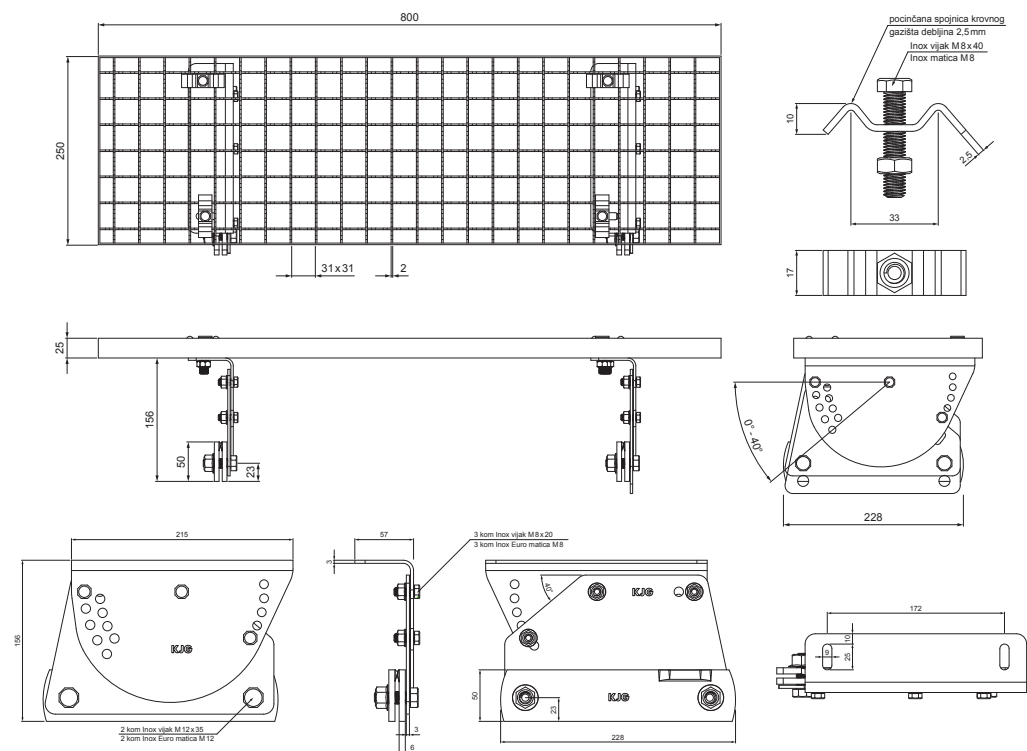

# KROVNI IZLAZ 800 x 250

# FALZ-W.15 DACH

**PAKIRANJE – SET:**

- pocinčani krovni izlaz 800x250 – 1 kom
- aluminijски nosač krovnog gazišta – 2 kom
- inox vijak M 12x35 – 4 kom
- inox Euro matica M12 – 4 kom
- inox vijak M8x20 – 6 kom
- inox Euro matica M8 – 6 kom
- pocinčana spojница krovnog gazišta – 4 kom
- inox vijak M8x40 – 4 kom
- inox matica M8 – 4 kom

**DETALJ:**

1. krovni izlaz – set 800x250

**BM** Aluminij obojeni W.15 – Bijela W.15 – RAL 9010

INDEX	ZAMJENA	DATUM	POTPIS		
VRSTA MATERIJALA	DIMENZIJA – POLUPROIZVOD		RAZRED OTPADA		
POMOĆNA OPREMA	IZRADIO Ing. Kluska M.		TEHNOLOG	STN	OZNAKA ZA SORTIRANJE
TESTIRAO	TEHNOLOG		STARI NACRT	BILJEŠKA	REDNI BROJ POZICIJE
NAZIV PROIZVODA	Krovni izlaz 800 x 250		TEHNOLOG	STARI NACRT	BROJ NACRTA
				Broj stranica	FALZ-W.15 DACH
				Stranica	