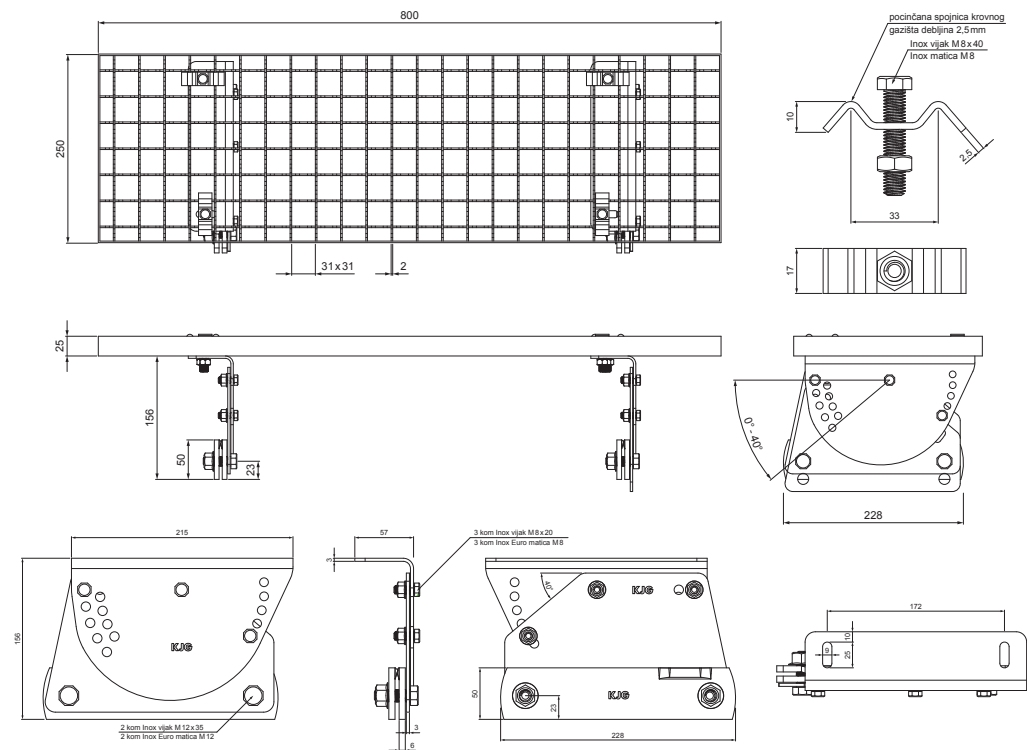

# KROVNI IZLAZ 800 x 250

# FALZ-W.15 DACH

**PAKIRANJE – SET:**

- pocinčani krovni izlaz 800x250 – 1 kom
- aluminijски nosač krovnog gazišta – 2 kom
- inox vijak M 12x35 – 4 kom
- inox Euro matica M12 – 4 kom
- inox vijak M 8x20 – 6 kom
- inox Euro matica M8 – 6 kom
- pocinčana spojница krovnog gazišta – 4 kom
- inox vijak M 8x40 – 4 kom
- inox matica M8 – 4 kom

**DETALJ:**

1. krovni izlaz – set 800x250

**BM** Aluminij obojeni W.15 – Bijela W.15 – RAL 9010

INDEX	ZAMJENA	DATUM	POTPIS		
VRSTA MATERIJALA	DIMENZIJA – POLUPROIZVOD		RAZRED OTPADA		
POMOĆNA OPREMA			STN	OZNAKA ZA SORTIRANJE	
IZRADIO	Ing. Kluska M.		BILJEŠKA	REDNI BROJ POZICIJE	
TESTIRAO					
TEHNOLOG	TEHNOLOG		STARI NACRT	BROJ NACRTA	
NAZIV PROIZVODA	Krovni izlaz 800 x 250			Broj stranica	FALZ-W.15 DACH
				Stranica	