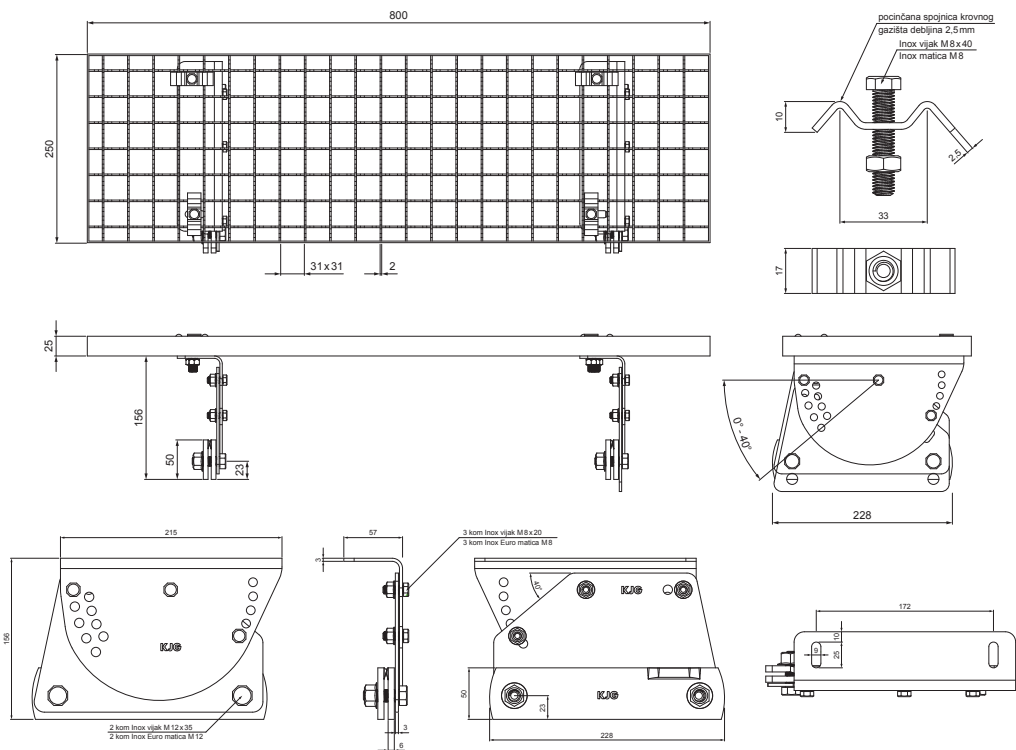

TEHNIČKI LIST

KROVNI IZLAZ 800 x 250

FALZ-W.15 DACH

PAKIRANJE – SET:

- pocinčani krovni izlaz 800x250 – 1 kom
- aluminijski nosač krovnog gazišta – 2 kom
- inox vijak M 12x35 – 4 kom
- inox Euro matica M12 – 4 kom
- inox vijak M 8x20 – 6 kom
- inox Euro matica M8 – 6 kom
- pocinčana spojnica krovnog gazišta – 4 kom
- inox vijak M 8x40 – 4 kom
- inox matica M8 – 4 kom

DETALJ:

1. krovni izlaz – set 800x250

BM Aluminij obojeni W.15 – Bijela W.15 – RAL 9010

INDEX	ZAMJENA	DATUM	POTPIS		
VRSTA MATERIJALA					
DIMENZIJA – POLUPROIZVOD				RAZRED OTPADA	
POMOĆNA OPREMA				STN	OZNAKA ZA SORTIRANJE
IZRADIO Ing. Kluska M.				BILJEŠKA	REDNI BROJ POZICIJE
TESTIRAO				STARI NACRT	BROJ NACRTA
TEHNOLOG		TEHNOLOG			
NAZIV PROIZVODA Krovni izlaz 800 x 250				Broj stranica	FALZ-W.15 DACH
					Stranica