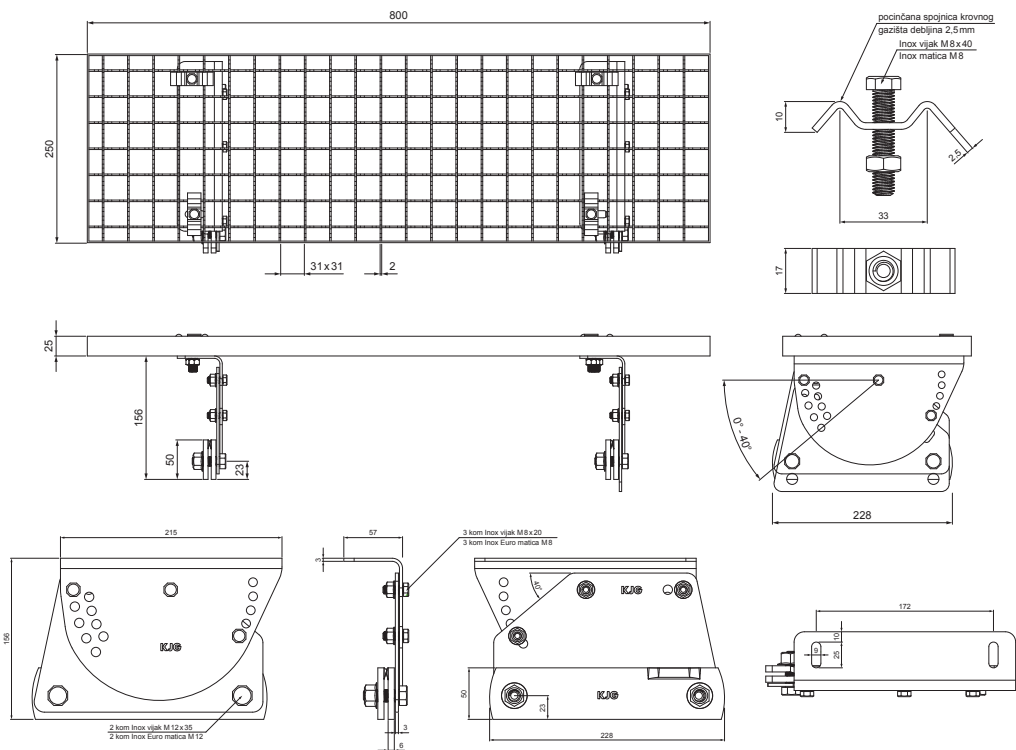

# KROVNI IZLAZ 800 x 250

# FALZ-W.15 DACH

**PAKIRANJE – SET:**

- pocinčani krovni izlaz 800x250 – 1 kom
- aluminijски nosač krovnog gazišta – 2 kom
- inox vijak M 12x35 – 4 kom
- inox Euro matica M12 – 4 kom
- inox vijak M 8x20 – 6 kom
- inox Euro matica M8 – 6 kom
- pocinčana spojница krovnog gazišta – 4 kom
- inox vijak M 8x40 – 4 kom
- inox matica M8 – 4 kom

**DETALJ:**

- 1. krovni izlaz – set 800x250

**BHM** Aluminij obojeni W.15 – Srebrna W.15 – RAL 9006

INDEX	ZAMJENA	DATUM	POTPIS		
VRSTA MATERIJALA	DIMENZIJA – POLUPROIZVOD		RAZRED OTPADA		
POMOĆNA OPREMA			STN	OZNAKA ZA SORTIRANJE	
IZRADIO	Ing. Kluska M.	BILJEŠKA	REDNI BROJ POZICIJE		
TESTIRAO	TEHNOLOG	STARI NACRT	BROJ NACRTA		
NAZIV PROIZVODA	Krovni izlaz 800 x 250		Broj stranica	FALZ-W.15 DACH	
			Stranica		