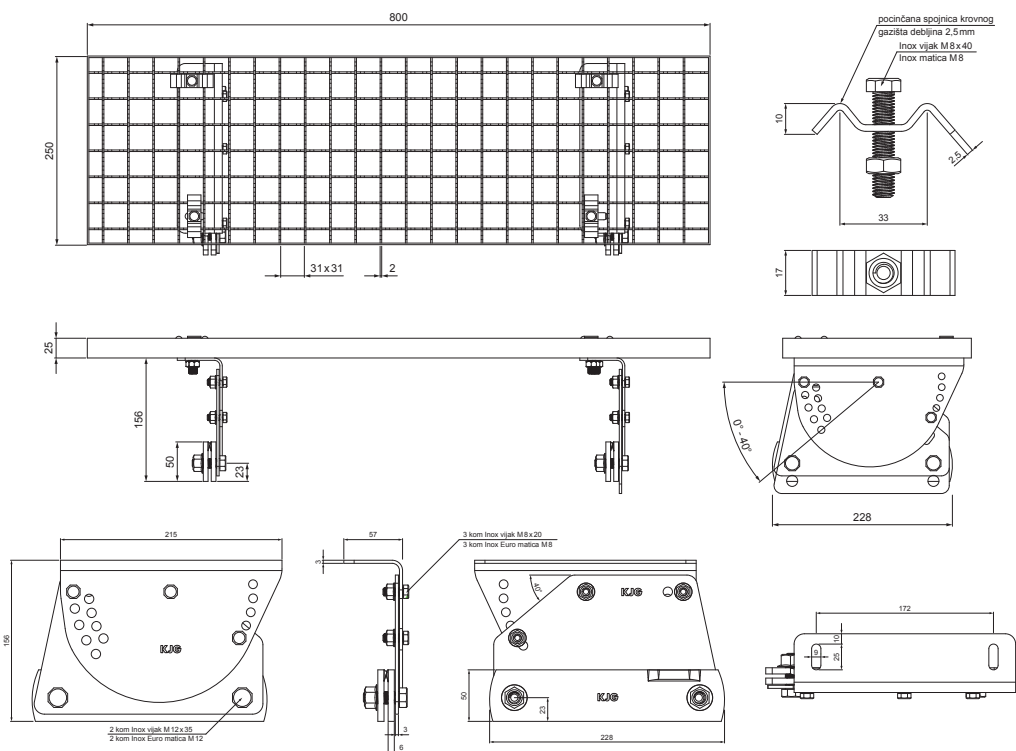

TEHNIČKI LIST

KROVNI IZLAZ 800 x 250

FALZ-W.15 DACH

PAKIRANJE – SET:

- pocinčani krovni izlaz 800x250 – 1 kom
- aluminijski nosač krovnog gazišta – 2 kom
- inox vijak M 12x35 – 4 kom
- inox Euro matica M12 – 4 kom
- inox vijak M 8x20 – 6 kom
- inox Euro matica M8 – 6 kom
- pocinčana spojnica krovnog gazišta – 4 kom
- inox vijak M 8x40 – 4 kom
- inox matica M8 – 4 kom

DETALJ:

- 1. krovni izlaz – set 800x250

BHM Aluminij obojeni W.15 – Srebrna W.15 – RAL 9006

INDEX	ZAMJENA	DATUM	POTPIS		
VRSTA MATERIJALA	DIMENZIJA – POLUPROIZVOD		RAZRED OTPADA		
POMOĆNA OPREMA			STN	OZNAKA ZA SORTIRANJE	
IZRADIO	Ing. Kluska M.	BILJEŠKA	REDNI BROJ POZICIJE		
TESTIRAO	TEHNOLOG	STARI NACRT	BROJ NACRTA		
NAZIV PROIZVODA	Krovni izlaz 800 x 250		Broj stranica	FALZ-W.15 DACH	
			Stranica		