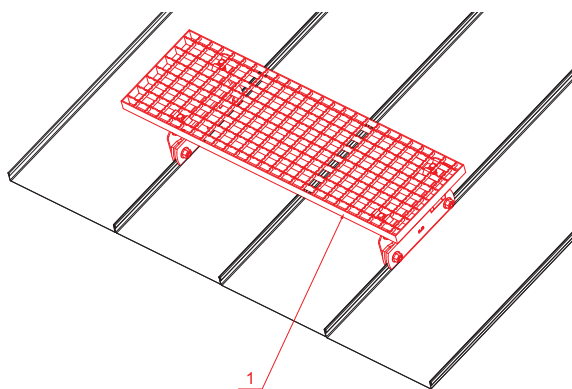

TEHNIČKI LIST

KROVNI IZLAZ 800 x 250

FALZ-W.15 DACH

PAKIRANJE – SET:

- pocinčani krovni izlaz 800x250 – 1 kom
- aluminijski nosač krovnog gazišta – 2 kom
- inox vijak M 12x35 – 4 kom
- inox Euro matica M12 – 4 kom
- inox vijak M 8x20 – 6 kom
- inox Euro matica M8 – 6 kom
- pocinčana spojnica krovnog gazišta – 4 kom
- inox vijak M 8x40 – 4 kom
- inox matica M8 – 4 kom

DETALJ:

- 1. krovni izlaz – set 800x250

BHM Aluminij obojeni W.15 – Srebrna W.15 – RAL 9006

INDEX	ZAMJENA	DATUM	POTPIS		
VRSTA MATERIJALA	DIMENZIJA – POLUPROIZVOD		RAZRED OTPADA		
POMOĆNA OPREMA			STN	OZNAKA ZA SORTIRANJE	
IZRADIO	Ing. Kluska M.	BILJEŠKA	REDNI BROJ POZICIJE		
TESTIRAO	TEHNOLOG	STARI NACRT	BROJ NACRTA		
NAZIV PROIZVODA	Krovni izlaz 800 x 250		Broj stranica	FALZ-W.15 DACH	
			Stranica		