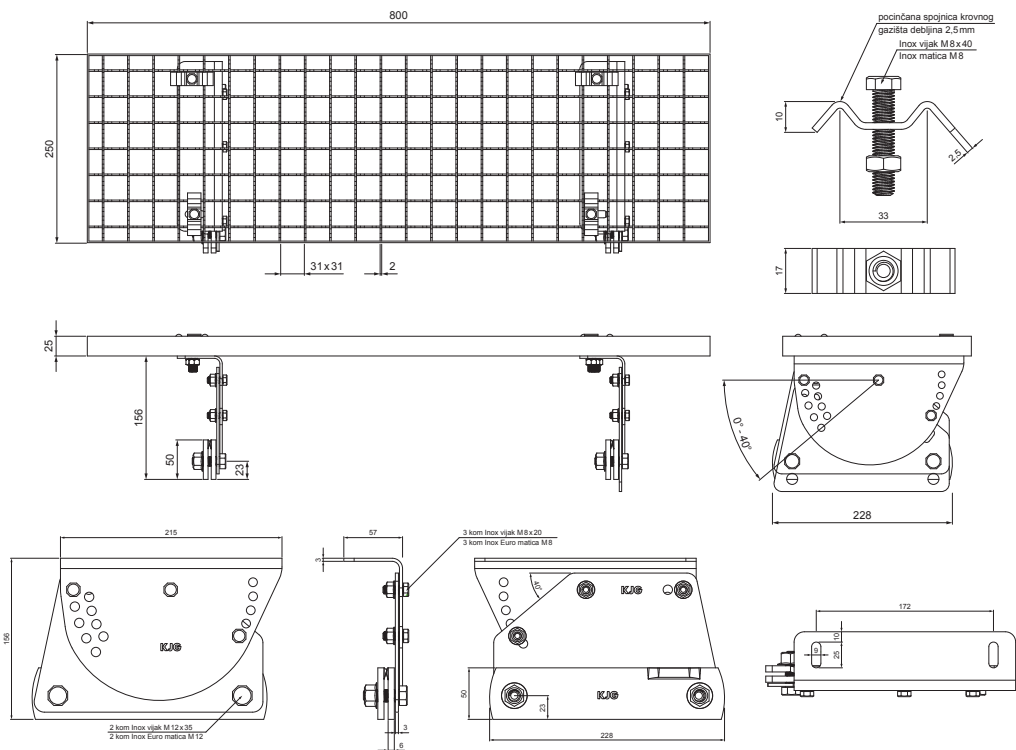

# KROVNI IZLAZ 800 x 250

# FALZ-W.15 DACH

**PAKIRANJE – SET:**

- pocinčani krovni izlaz 800x250 – 1 kom
- aluminijski nosač krovnog gazišta – 2 kom
- inox vijak M 12x35 – 4 kom
- inox Euro matica M12 – 4 kom
- inox vijak M 8x20 – 6 kom
- inox Euro matica M8 – 6 kom
- pocinčana spojnica krovnog gazišta – 4 kom
- inox vijak M 8x40 – 4 kom
- inox matica M8 – 4 kom

**DETALJ:**

- 1. krovni izlaz – set 800x250

**ZHM** Aluminij obojeni W.15 – Zeleno smeđa W.15 – RAL 7013

INDEX	ZAMJENA	DATUM	POTPIS		
VRSTA MATERIJALA	DIMENZIJA – POLUPROIZVOD		RAZRED OTPADA		
POMOĆNA OPREMA	IZRADIO Ing. Kluska M.		STN	OZNAKA ZA SORTIRANJE	
TESTIRAO	TEHNOLOG		BILJEŠKA	REDNI BROJ POZICIJE	
TEHNOLOG	STARI NACRT		BROJ NACRTA		
NAZIV PROIZVODA	Krovni izlaz 800 x 250		Broj stranica	FALZ-W.15 DACH	
			Stranica		